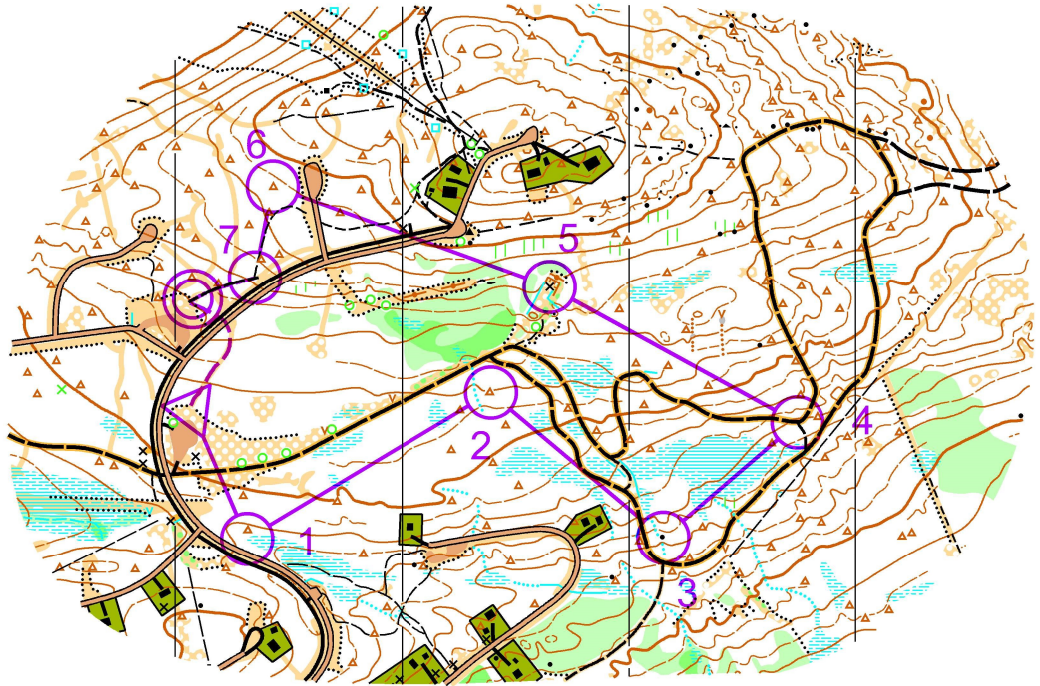

Kirintövaara

Mittakaava 1:10 000/5m

Koululaissuunnistus				
Rata 2		2,3 km		
----- 190 m ----->△				
▷				
1	75	≡		○
2	41	*		○
3	64	▲		○
4	73	/ /	∩	
5	34	×		○
6	55	*		○
7	100	/ /	∩	
○	----- 100 m ----->○			

Posion Pyrintö
Kopiointi kielletty