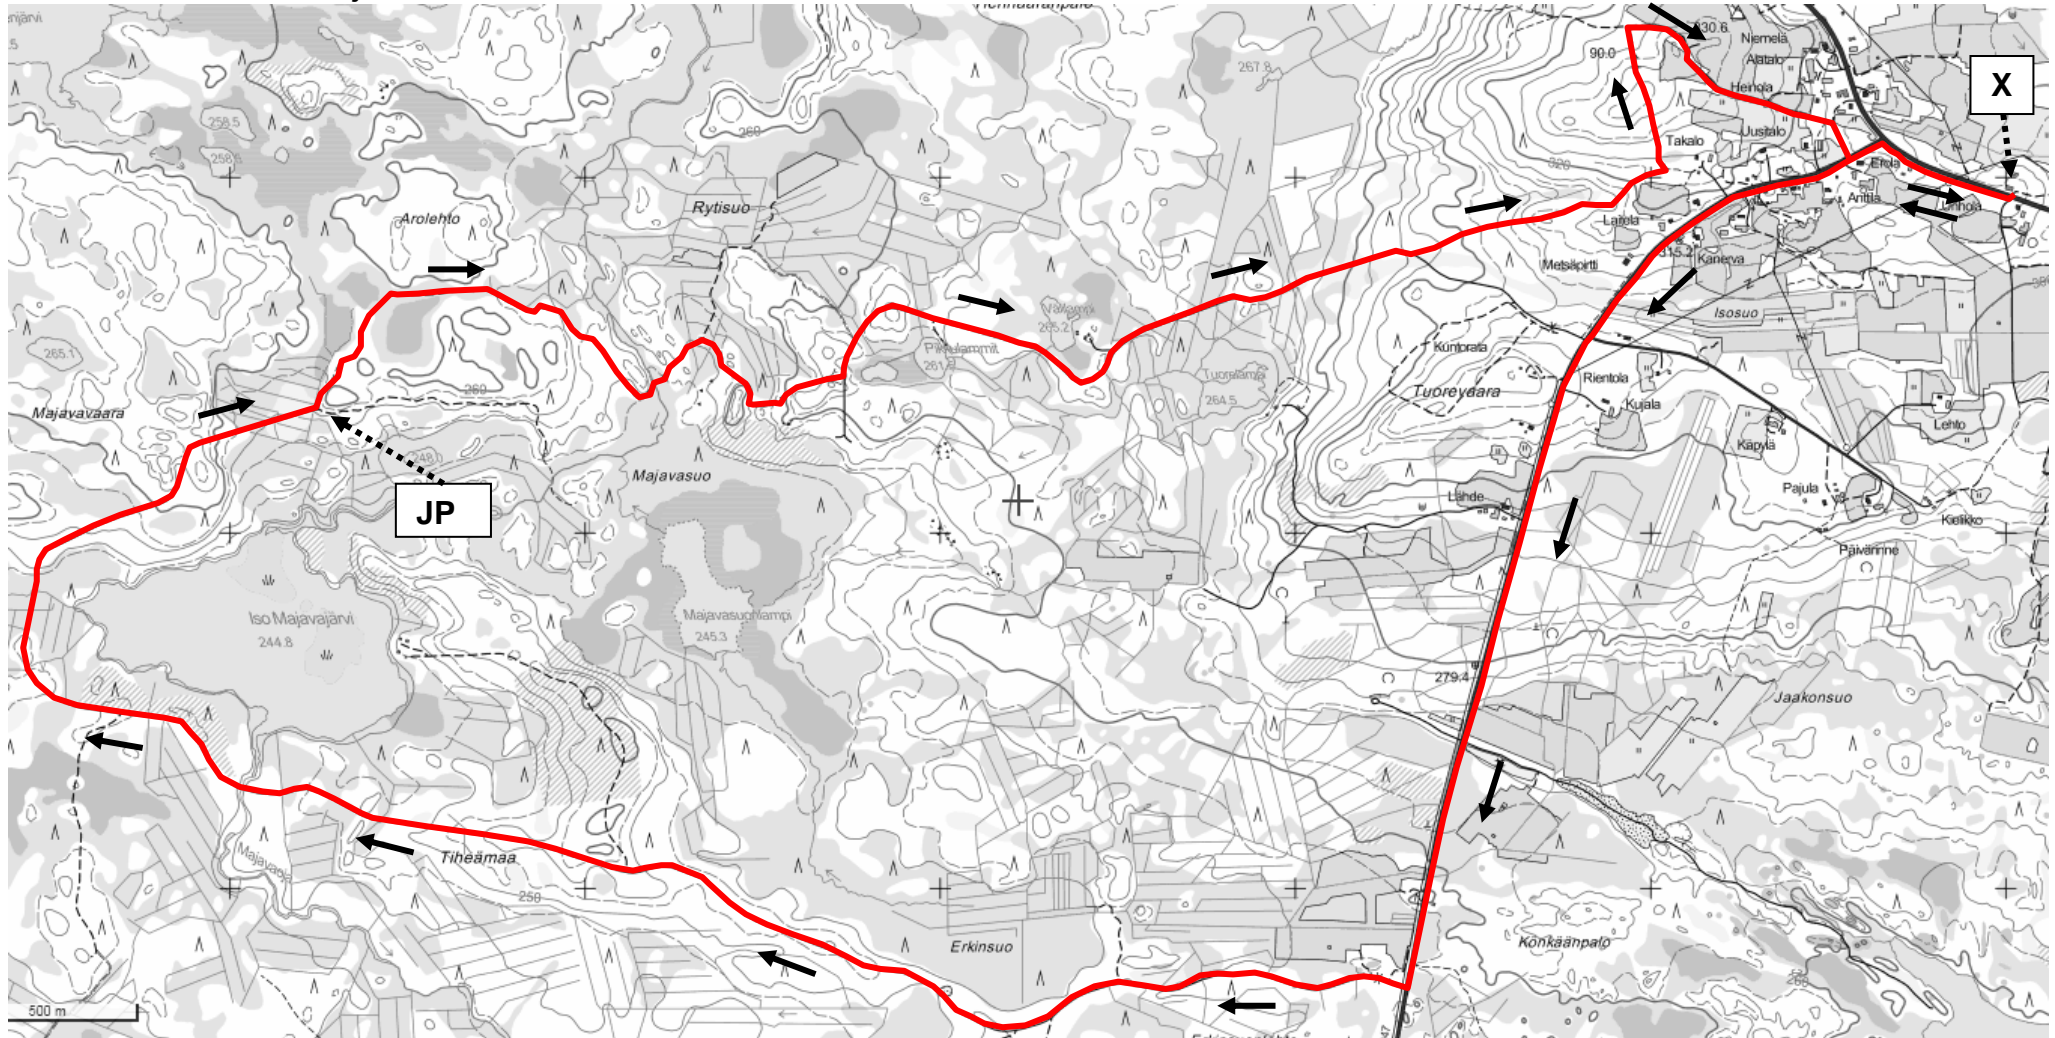

15 km Kaaron juoksu

Maaninkavaara, Posio

X = kilpailukeskus, lähtö, maali
 JP = juomapaikka