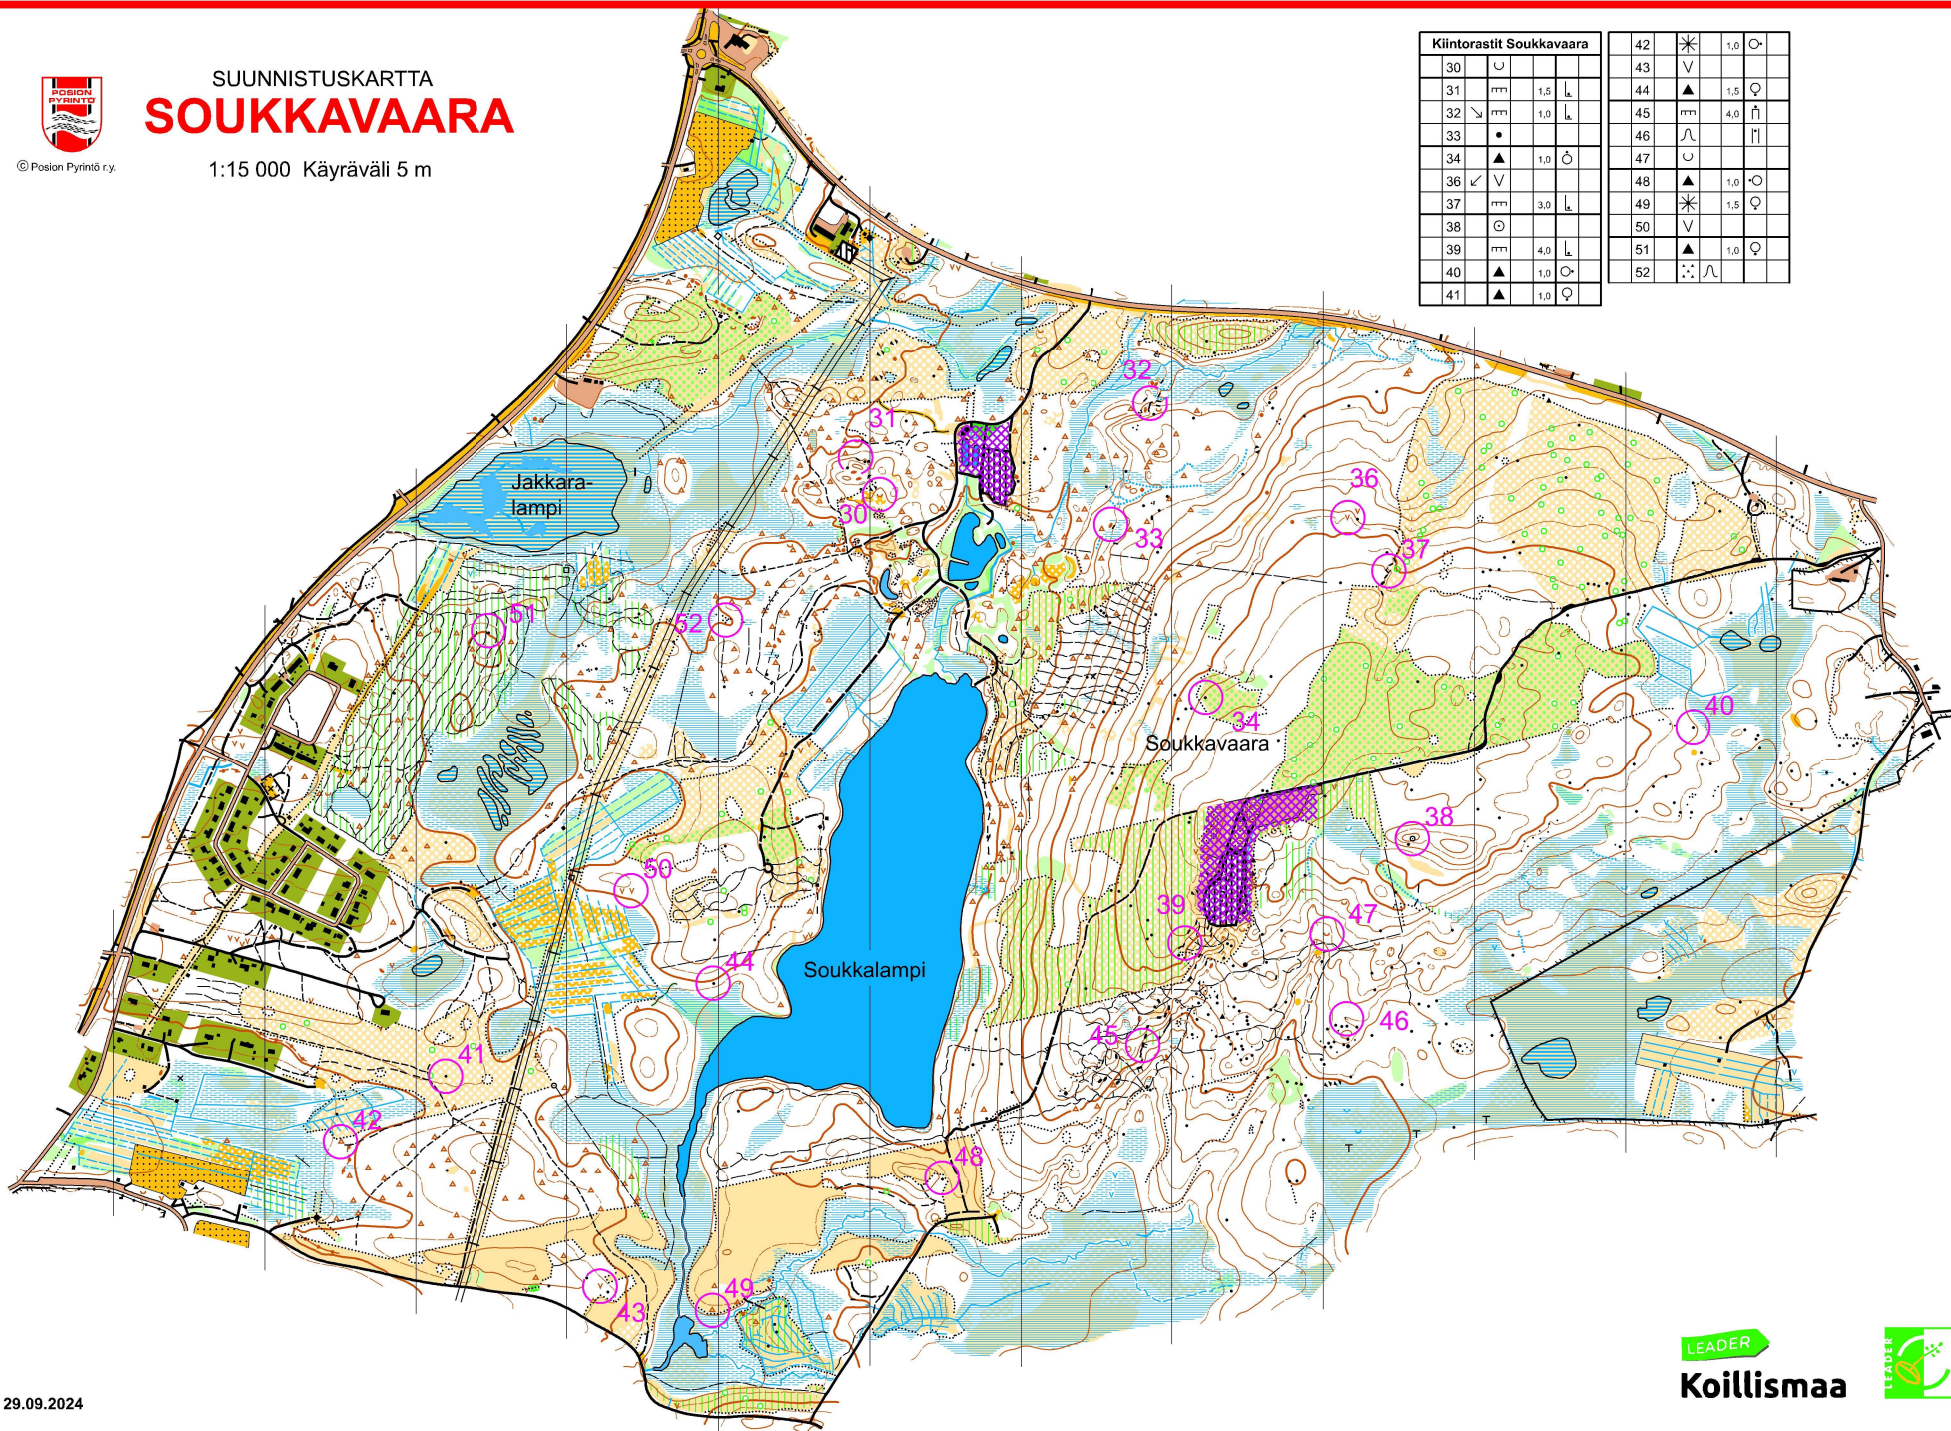

© Posion Pyrintö r.y.

SUUNNISTUSKARTTA SOUKKAVAARA

1:15 000 Käyräväli 5 m

Kiintorastit Soukkavaara			
30	U		
31		1,5	L
32	∇	1,0	L
33	•		
34	▲	1,0	○
36	✓	V	
37		3,0	L
38	○		
39		4,0	L
40	▲	1,0	○
41	▲	1,0	○
42	✱	1,0	○
44	▲	1,5	○
45		4,0	
46	∩		
47	U		
48	▲	1,0	○
49	✱	1,5	
50	∇		
51	▲	1,0	○
52	∩		

29.09.2024

LEADER
Koillismaa