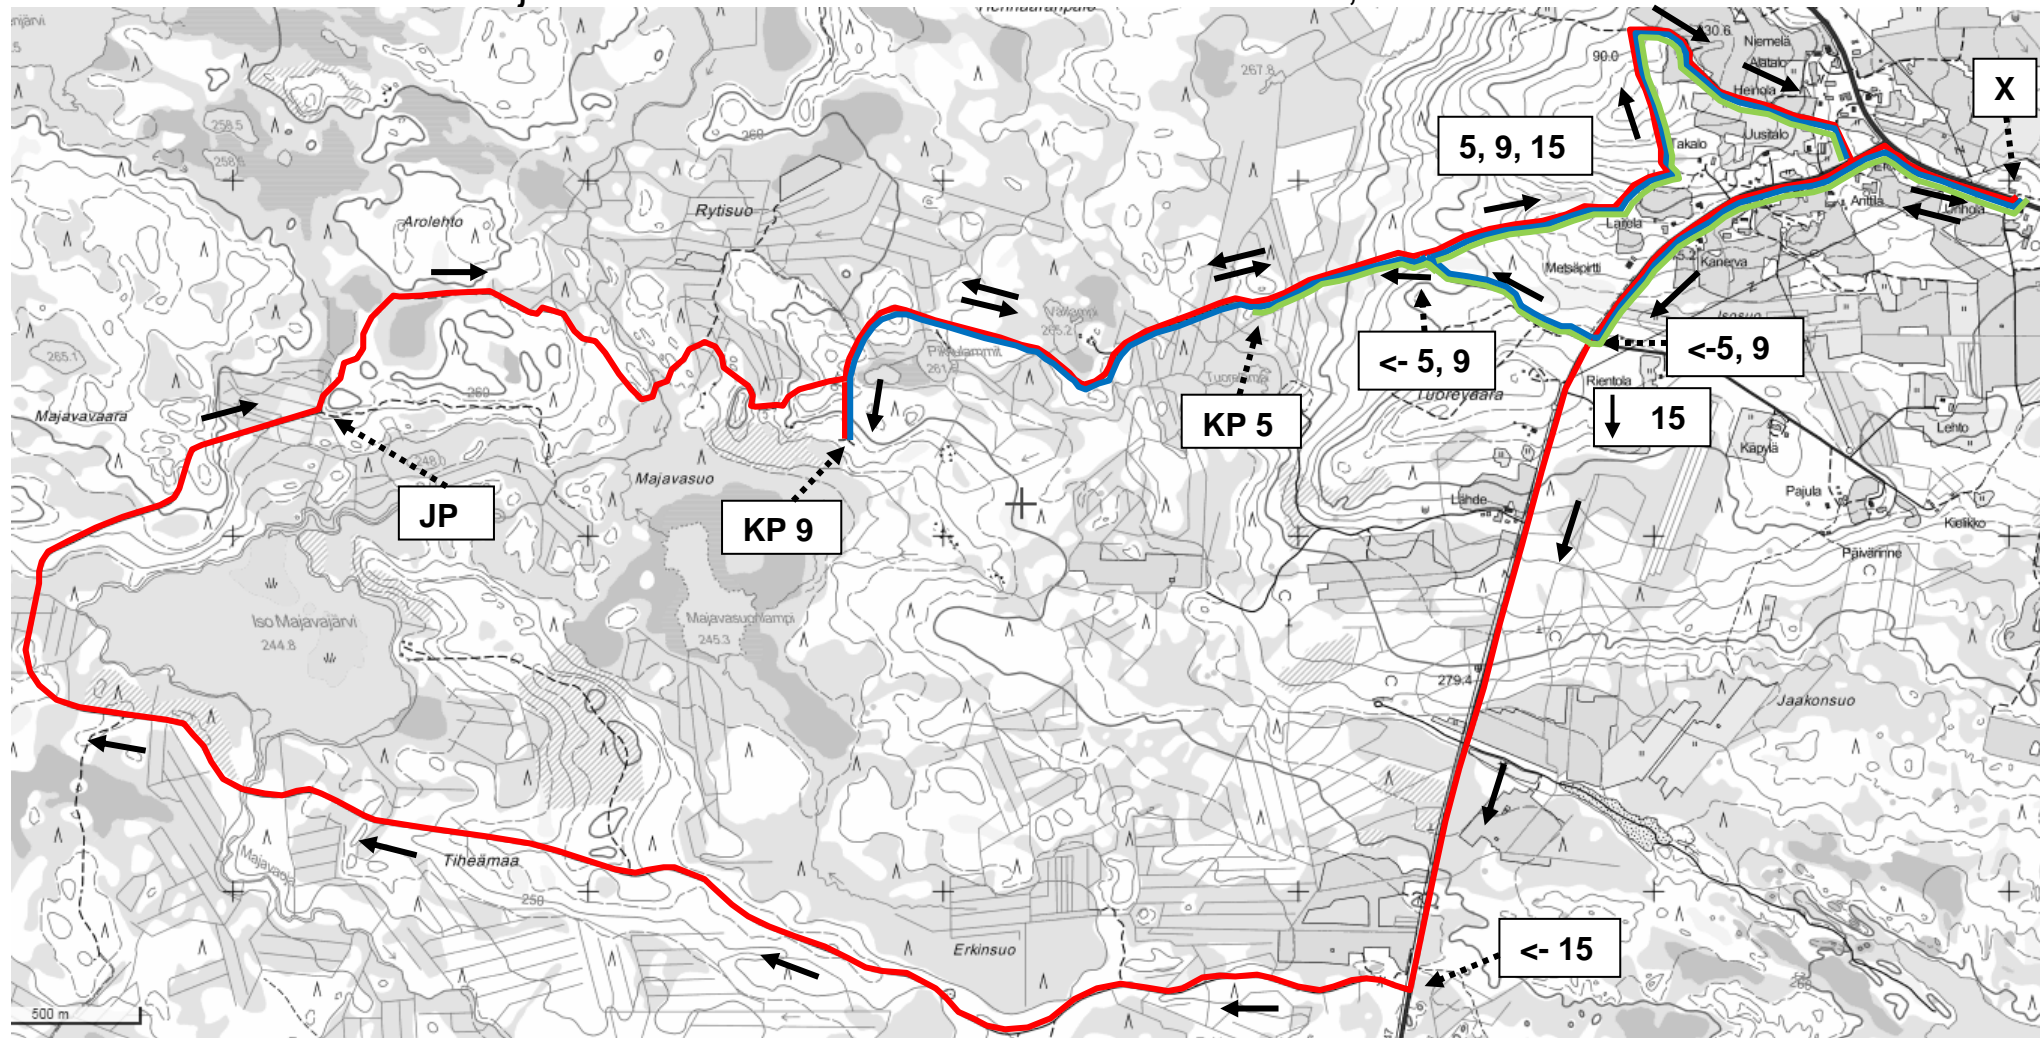

15 + 9 + 5 km

Kaarlon juoksu 16.09.2017

Maaninkavaara, Posio

KP = käännpaikka; 5 km ja 9 km reitit

JP = juomapaikka; 15 km reitti ja maalialue

X = kilpailukeskus, lähtö, maali; Maaninkavaaran vanha koulu, osoite: Valtatieviisi 744, 98780 Maaninkavaara

- = 5 km reitti
- = 9 km reitti
- = 15 km reitti