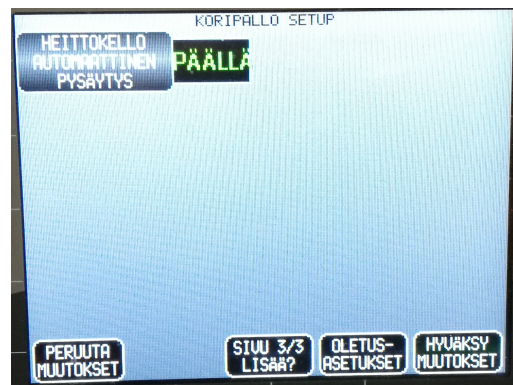

Kuva 5. Suurennos 3/3.

9. HYVÄKSY MUUTOKSET.

Toivotamme sujuvaa toimitsijakokemusta. Jätä käänöpuolelle palauteta tai ole yhteydessä. Loppu.