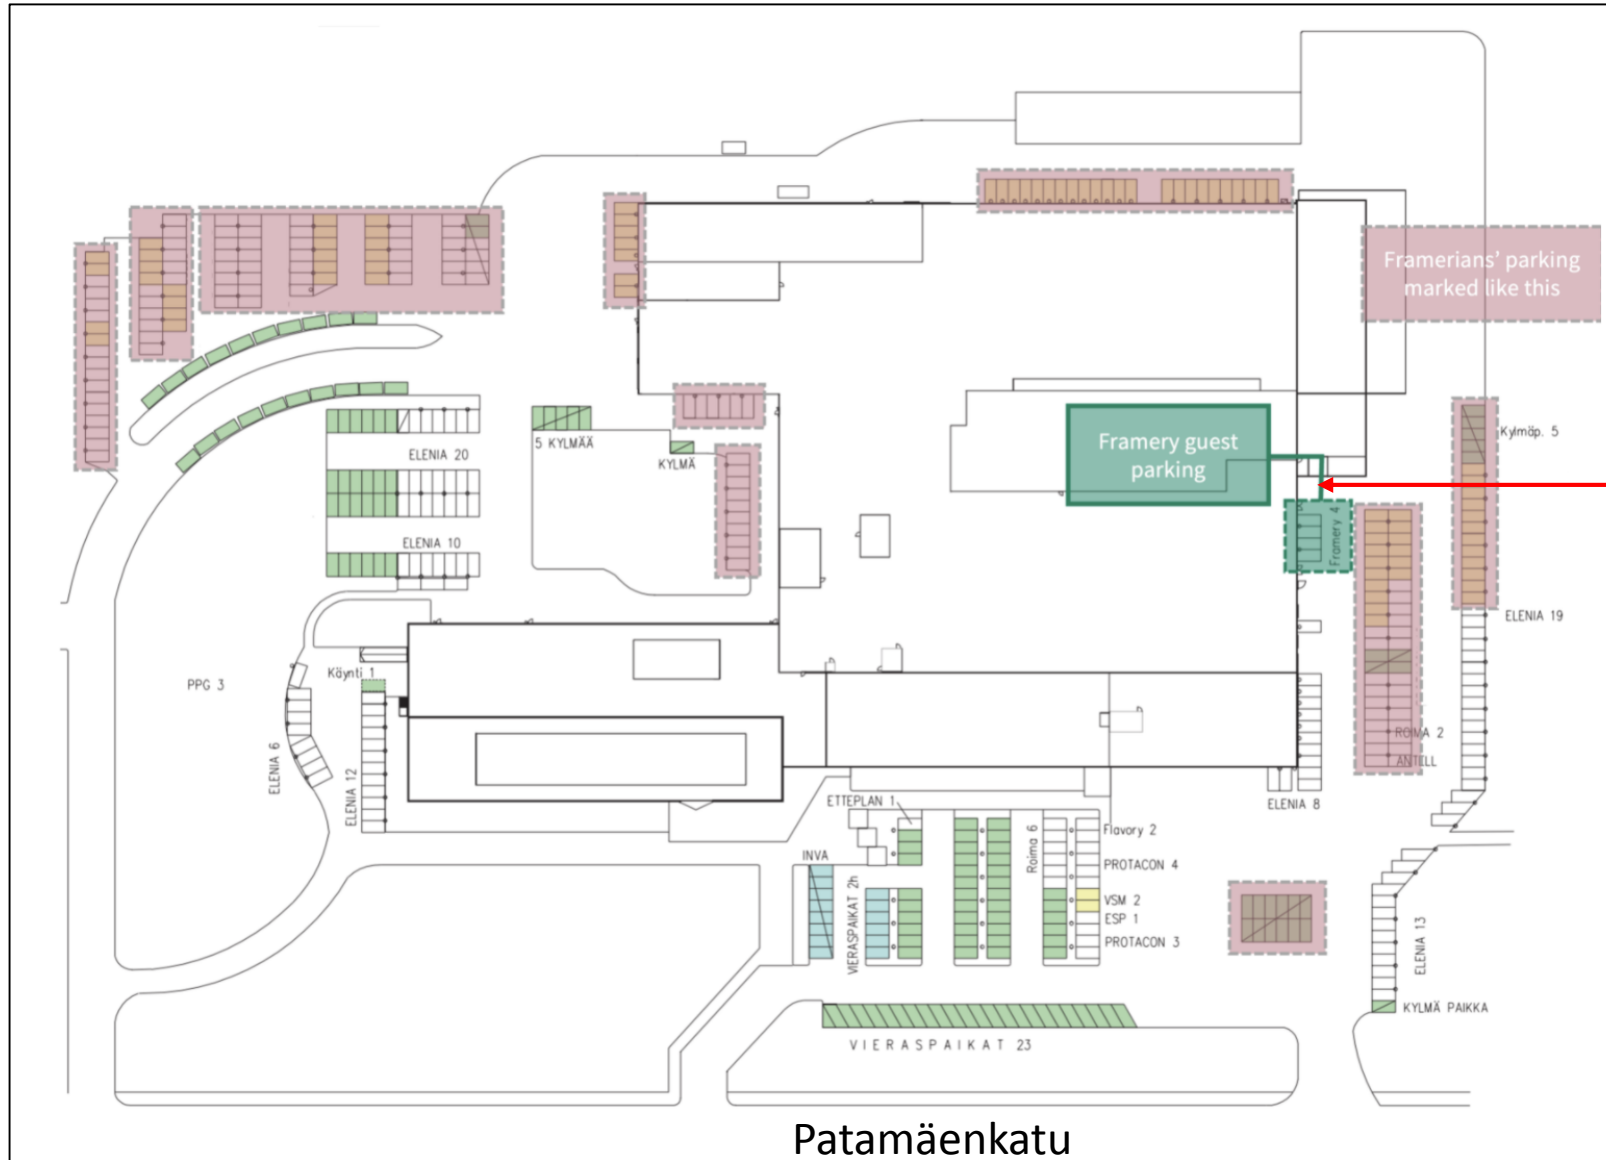

TEKNAn yritysvierailu 31.3.2022 - Saapuminen ja pysäköinti Framery Oy

Pysäköinti

Framery quest parking –alueelle (4 paikkaa)

tai

”Framerians’ parking marked like this” -paikoille

Sisäänkäynti