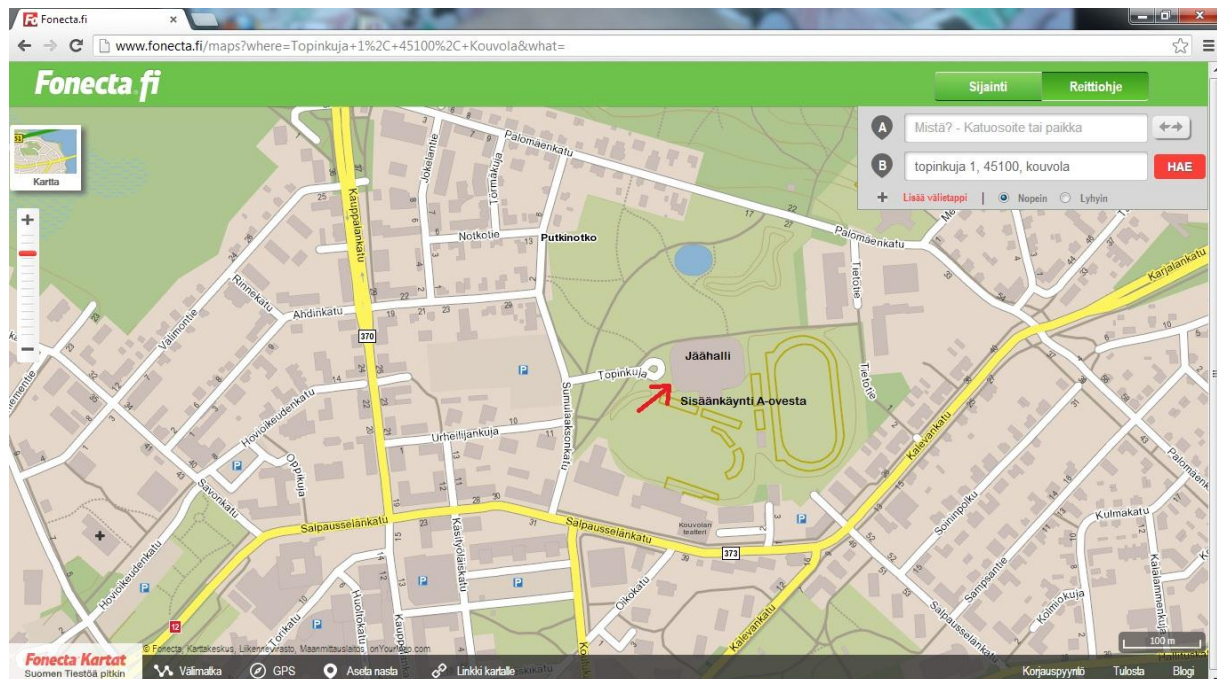

Osallistujat

Liitteessä

Kilpailusarjat

Silmut A, tytöt
Debytantit, tytöt
Noviisit, tytöt
Silmut B, tytöt
Silmut B, pojat
Taitajat 00-01, tytöt
Taitajat 99 ja aikaisemmin syntyneet, tytöt

Paikka

Kouvolan jäähalli, Topinkuja 1. Paikoitus on Sumulaaksonkadun varressa. Sisäänkäynti halliin A-ovesta ja heti aulassa ilmoittautuminen infopisteessä. Ks. kartta.