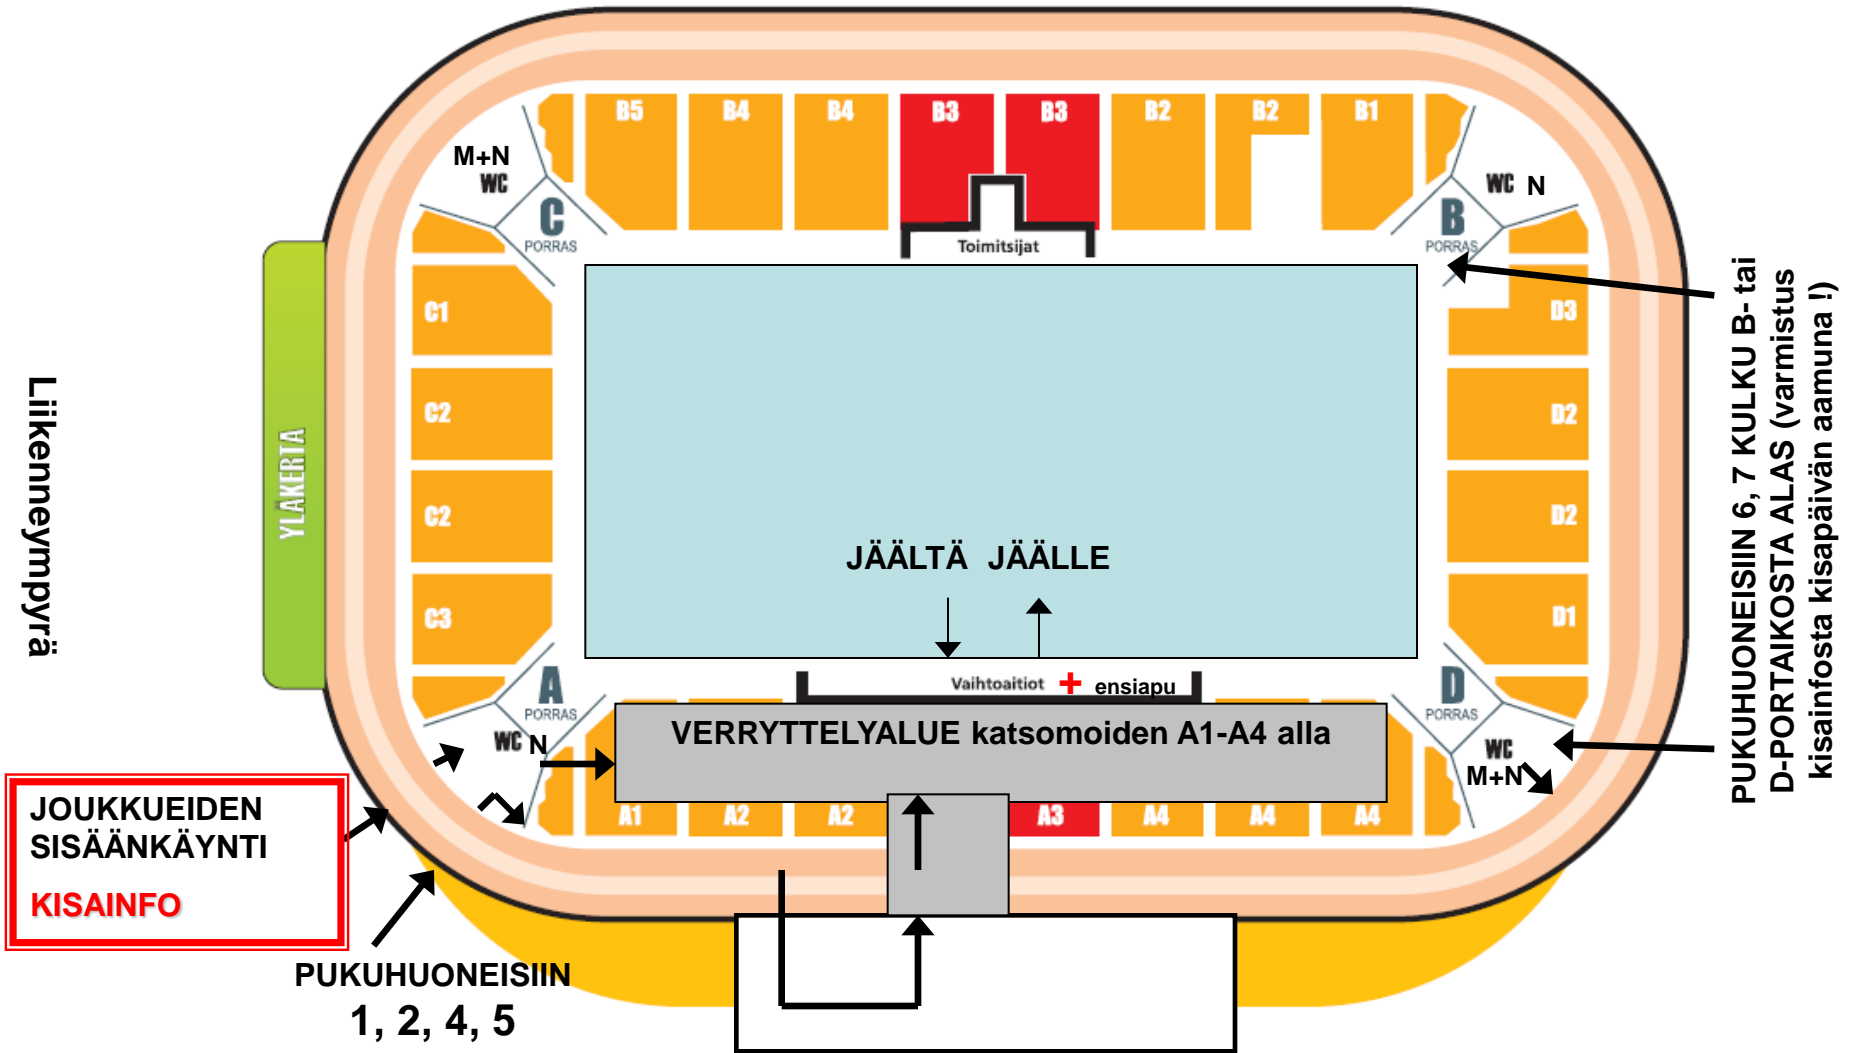

Lumon-areena, Kouvola

Kulku WC-tiloihin ylätasanteelta portaat alas

JÄÄHALLIKARTTA Kouvola

PUKHUONEISIIN 6, 7 KULKU B- tai D-PORTAIKOSTA ALAS (varmistus kisainfosta kisapäivän aamuna !)

Kulku: Verryttelyalue: kulku pääoven aulasta tai A- ja D-portaiden kautta keskikerrokseen