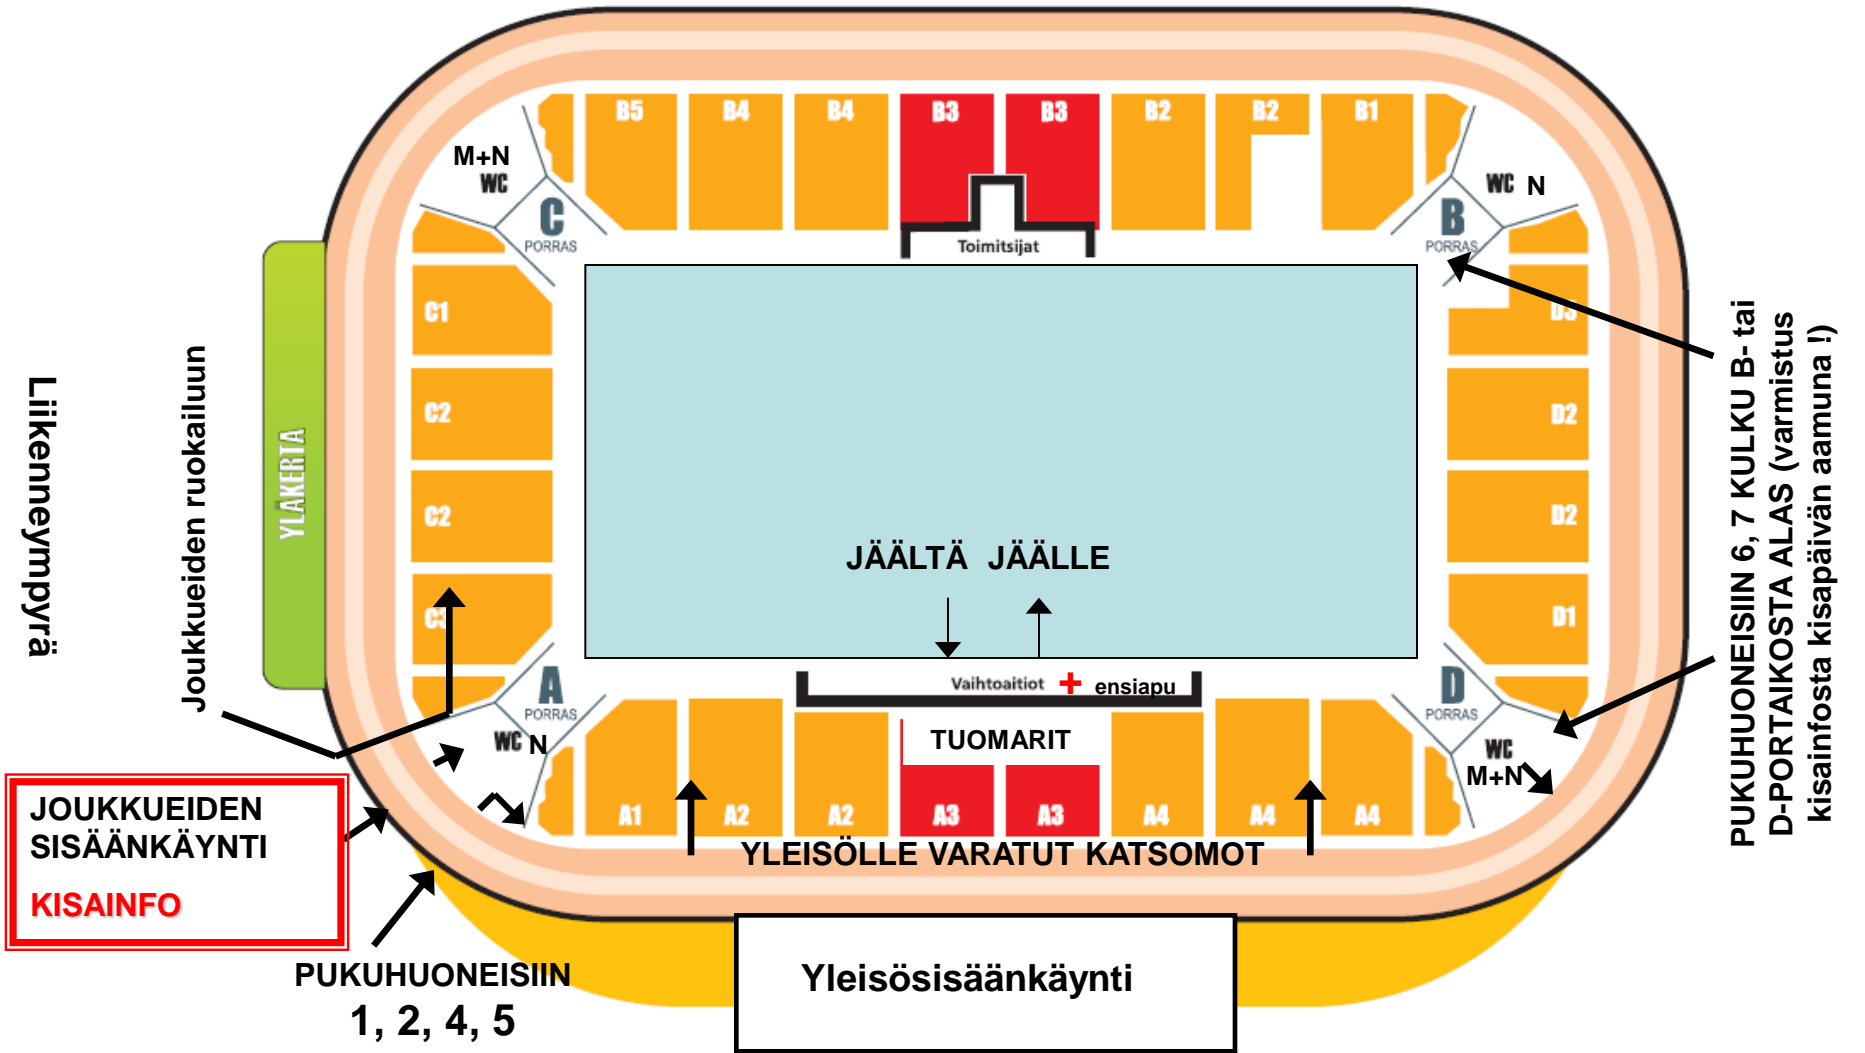

Lumon-areena, Kouvola

Kulku WC-tiloihin ylätasanteelta portaat alas

JÄÄHALLIKARTTA Kouvola

PUKHUONEISIIN 6, 7 KULKU B- tai D-PORTAIKOSTA ALAS (varmistus kisainfosta kisapäivän aamuna !)

Kulku: Verryttelyalue: kulku pääoven aulasta tai A- ja D-portaiden kautta keskikerrokseen