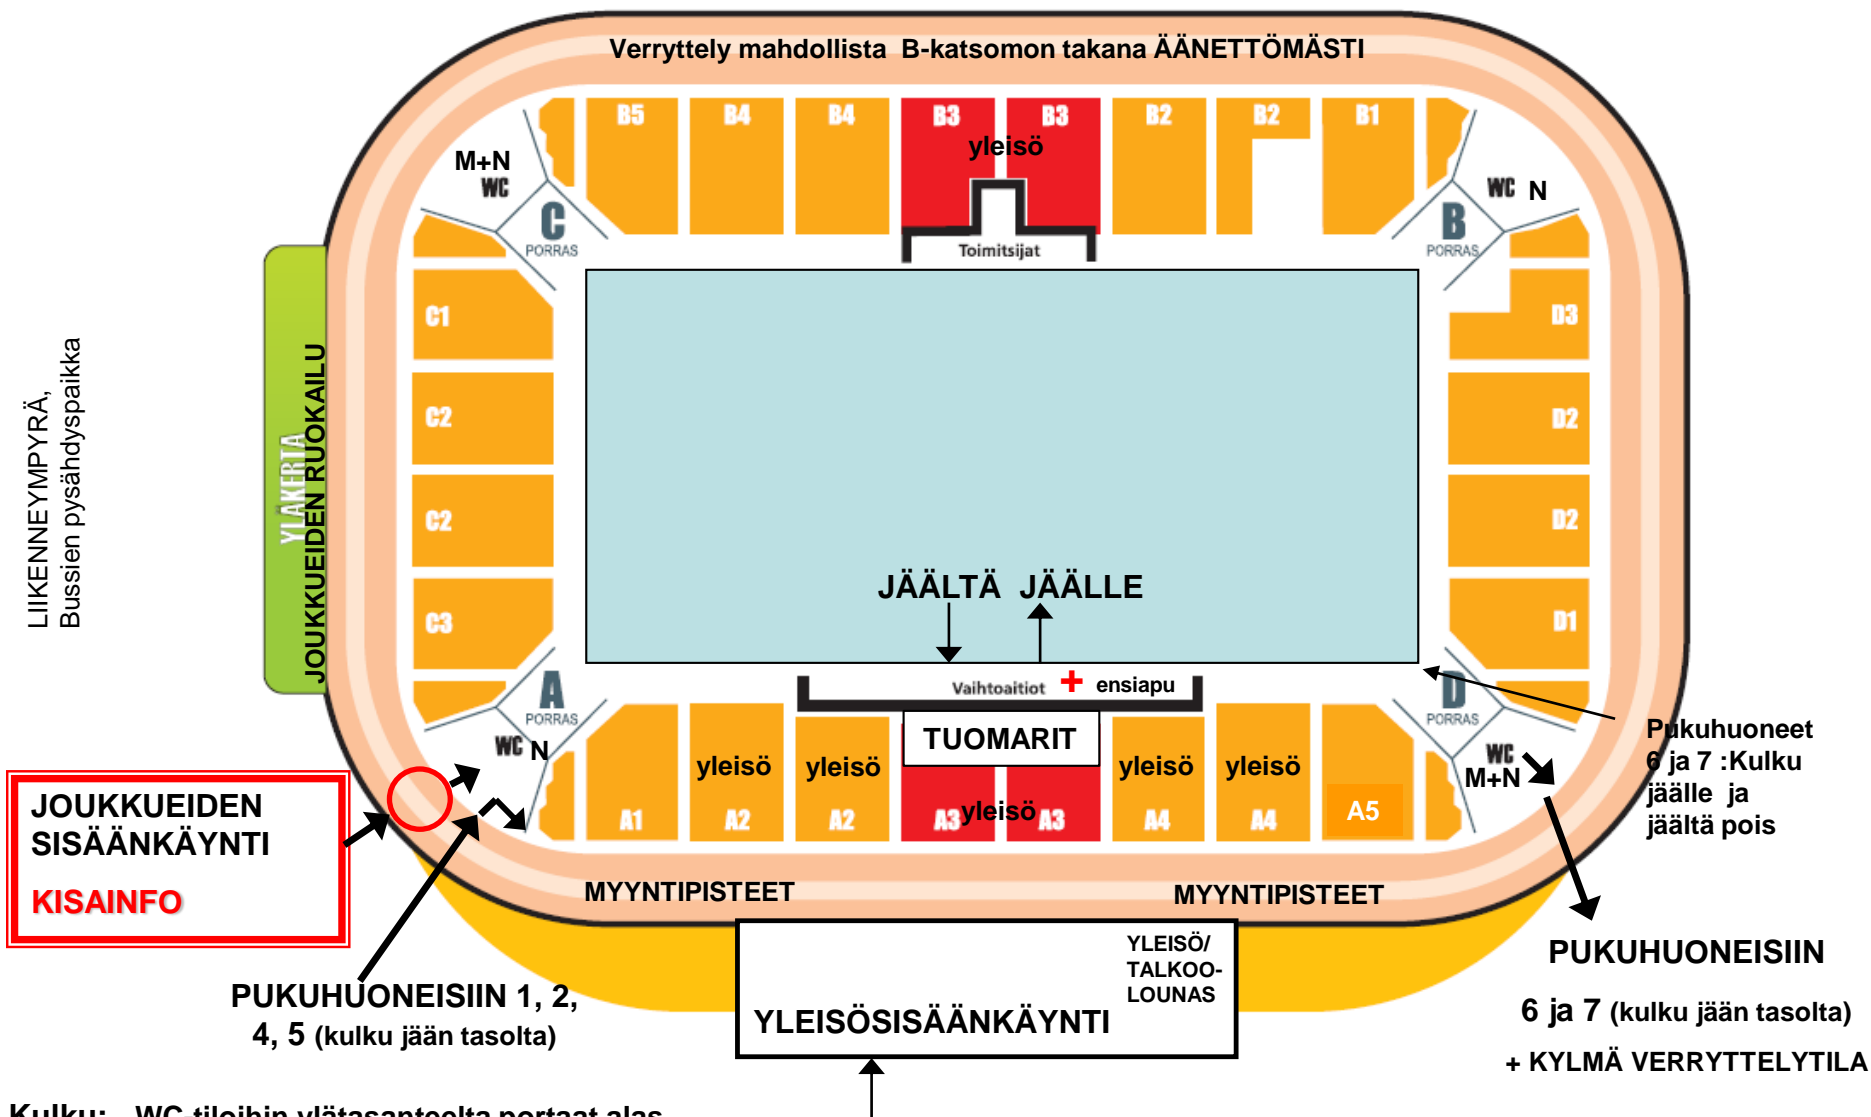

JÄÄHALLIKARTTA

- Kulku:** WC-tiloihin ylätasanteelta portaat alas
Joukkueruokailuun A-portaasta portaat ylös
Pukuhuoneisiin 1, 2, 4 ja 5 kisainfon kautta, A-nurkan ylätasanteelta portaat alas
Pukuhuoneisiin 6 ja 7 + kylmään verryttelytilaan D-nurkan ylätasanteelta portaat alas.
Pukuhuoneet 6 ja 7: Kulku jäälle ja jäältä pois tapahtuu Jäähallin D-nurkan aukosta