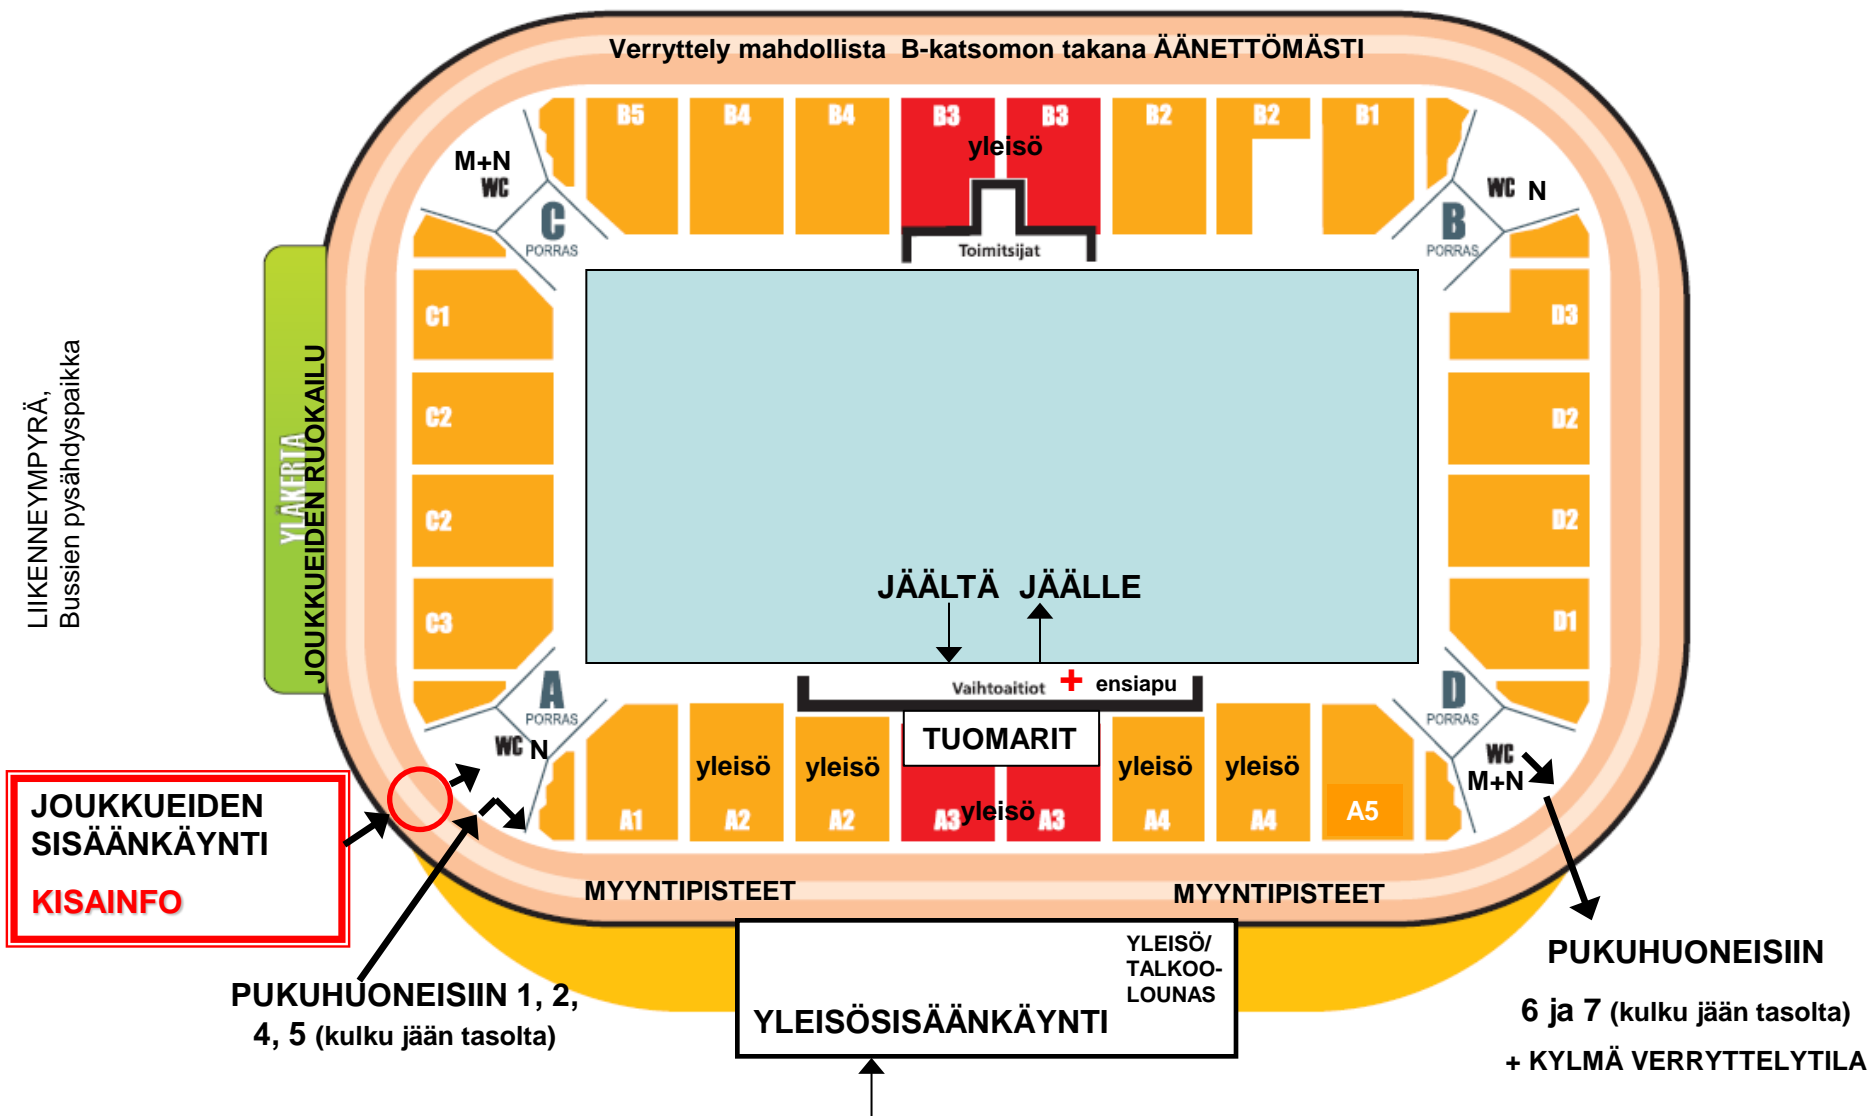

JÄÄHALLIKARTTA

Kulku: WC-tiloihin ylätasanteelta portaat alas

Joukkueruokailuun A-portaasta portaat ylös

Pukuhuoneisiin 1, 2, 4 ja 5 kisainfon kautta, A-nurkan ylätasanteelta portaat alas

Pukuhuoneisiin 6 ja 7 + kylmään verryttelytilaan D-nurkan ylätasanteelta portaat alas