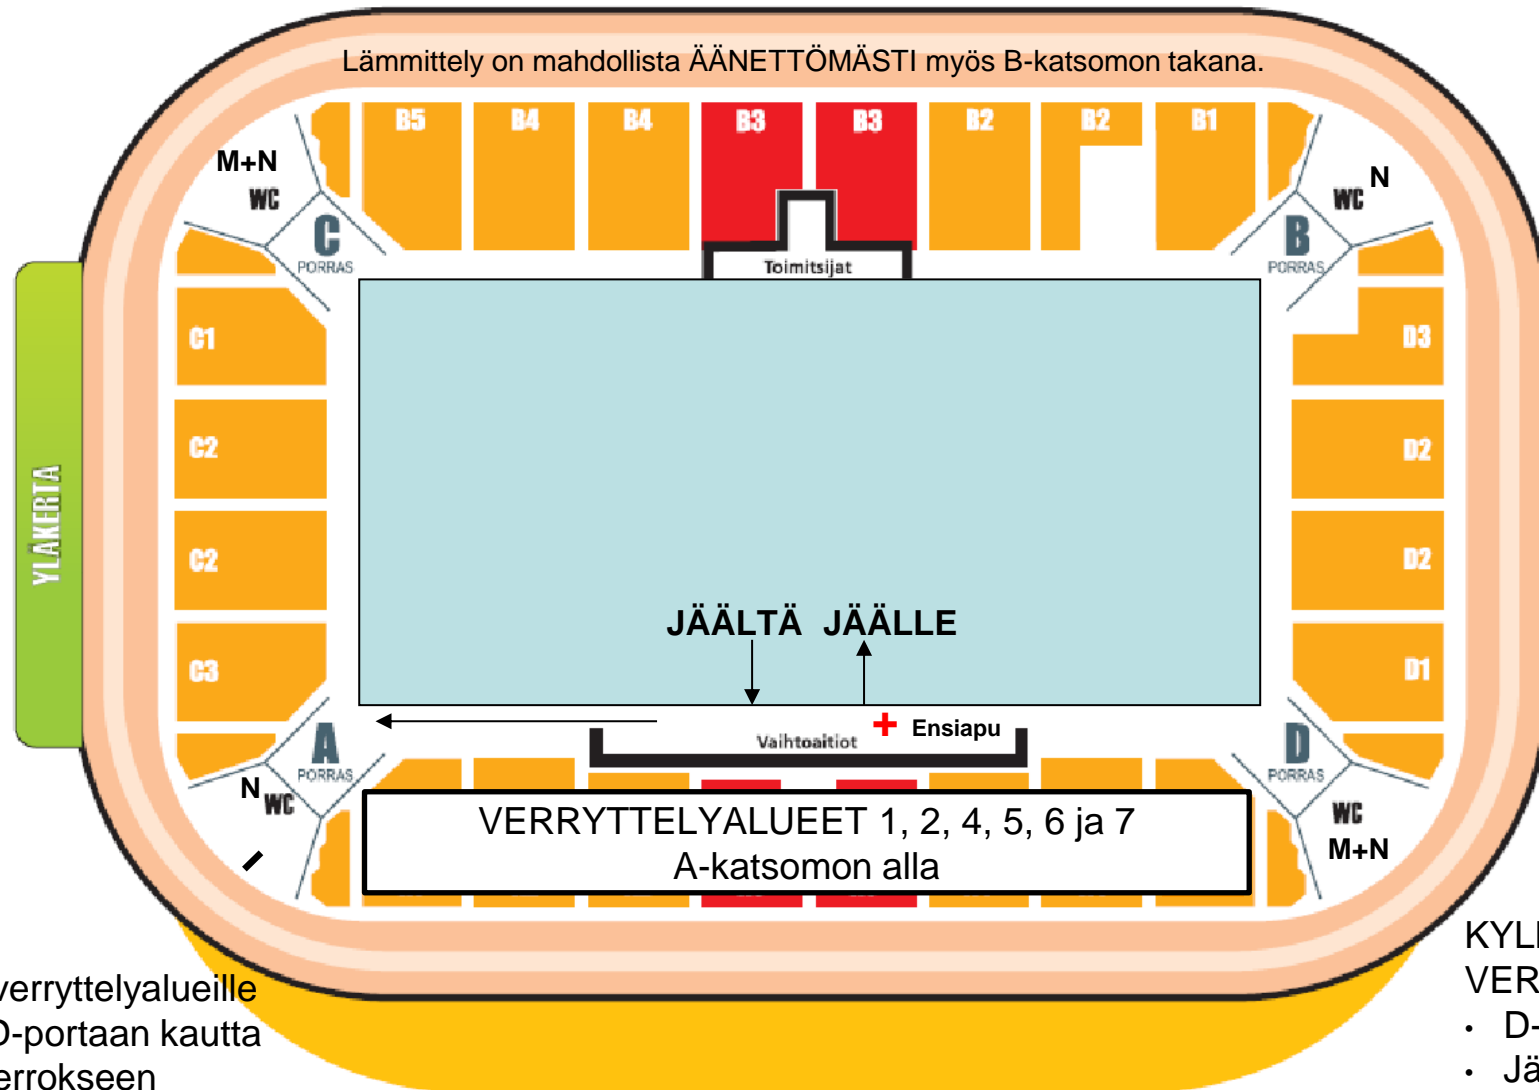

LUMON AREENA VERRYTTELYALUEET

Kulku verryttelyalueille
A- tai D-portaan kautta
keskikerrokseen

**KYLMÄ
VERRYTTELYTILA**

- D-portaasta alas
- Jään tasolta ulos
- Tila on katettu,
mutta ulkona