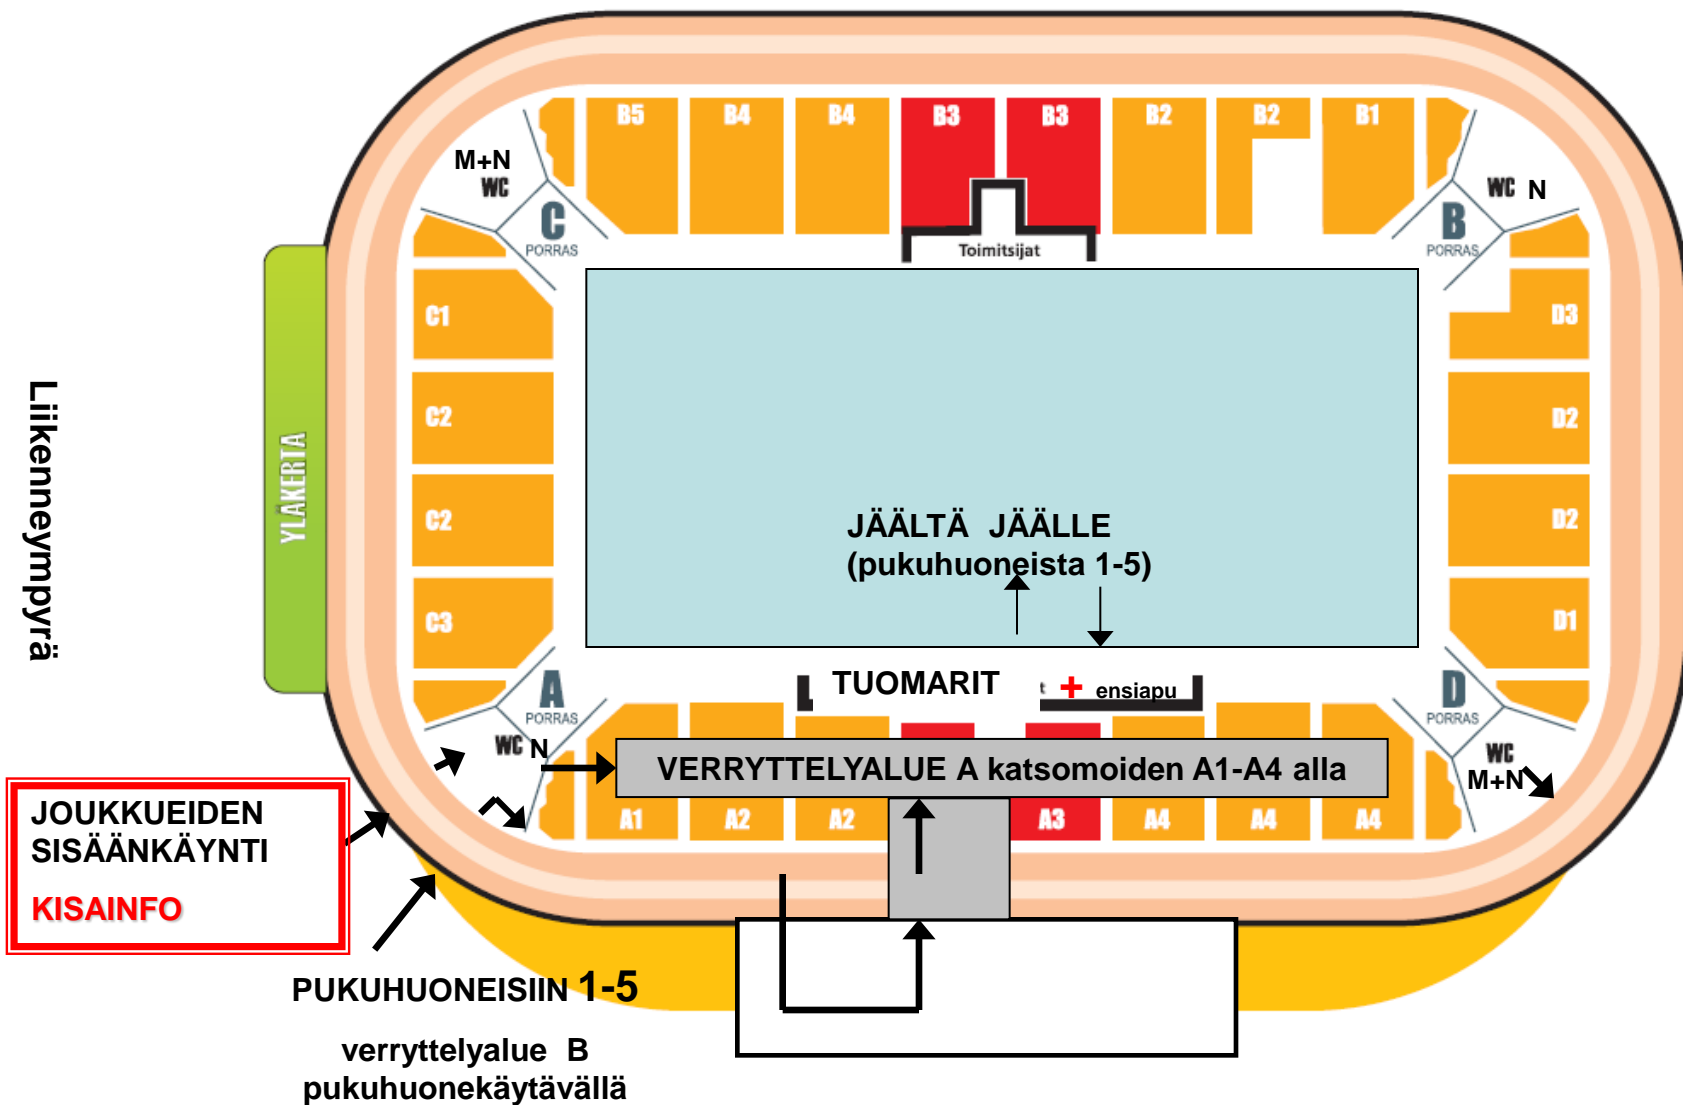

# JÄÄHALLIKARTTA Kouvola

**Kulku:** Verryttelyalue A: kulku pääoven aulasta tai A- ja D-portaiden kautta keskikerrokseen  
WC-tiloihin ylätasanteelta portaat alas