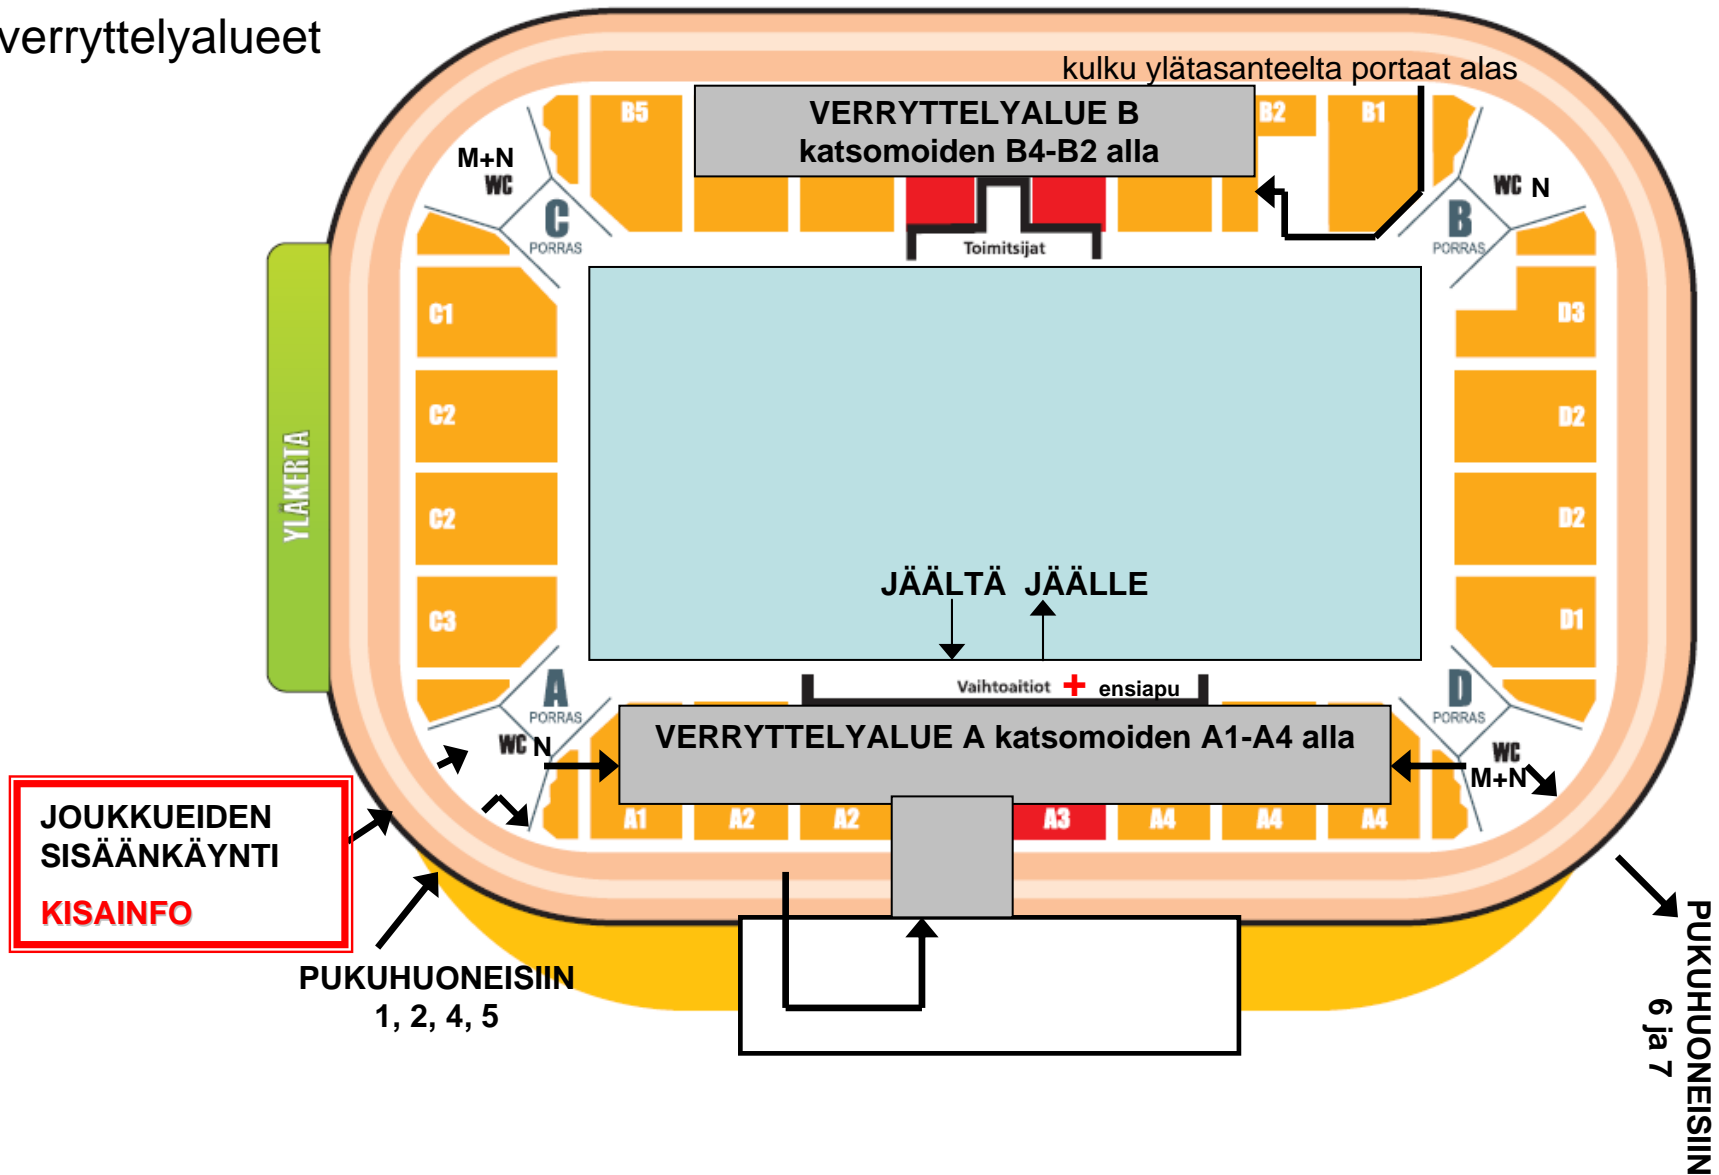

JÄÄHALLIKARTTA 1

Huom! Kulku aina nurkka-
portaikkojen kautta

Kulku: WC-tiloihin ylätasanteelta portaat alas

uloskäynti B-portaasta ylätasanteen kautta portaat alas

pukuhuoneisiin 1, 2, 4 ja 5 kisainfon kautta, A-nurkan ylätasanteelta portaat alas

pukuhuoneisiin 6 ja 7 D-nurkan ylätasanteelta portaat alas

JÄÄHALLIKARTTA 2

verryttelyalueet

Kulku: Verryttelyalue A: kulku pääoven aulasta tai A- ja D-portaiden kautta keskikerrokseen
Verryttelytila B: Kulku B1 katsomon portaita alas ja 'jääkoneen ovesta' katsomon alle