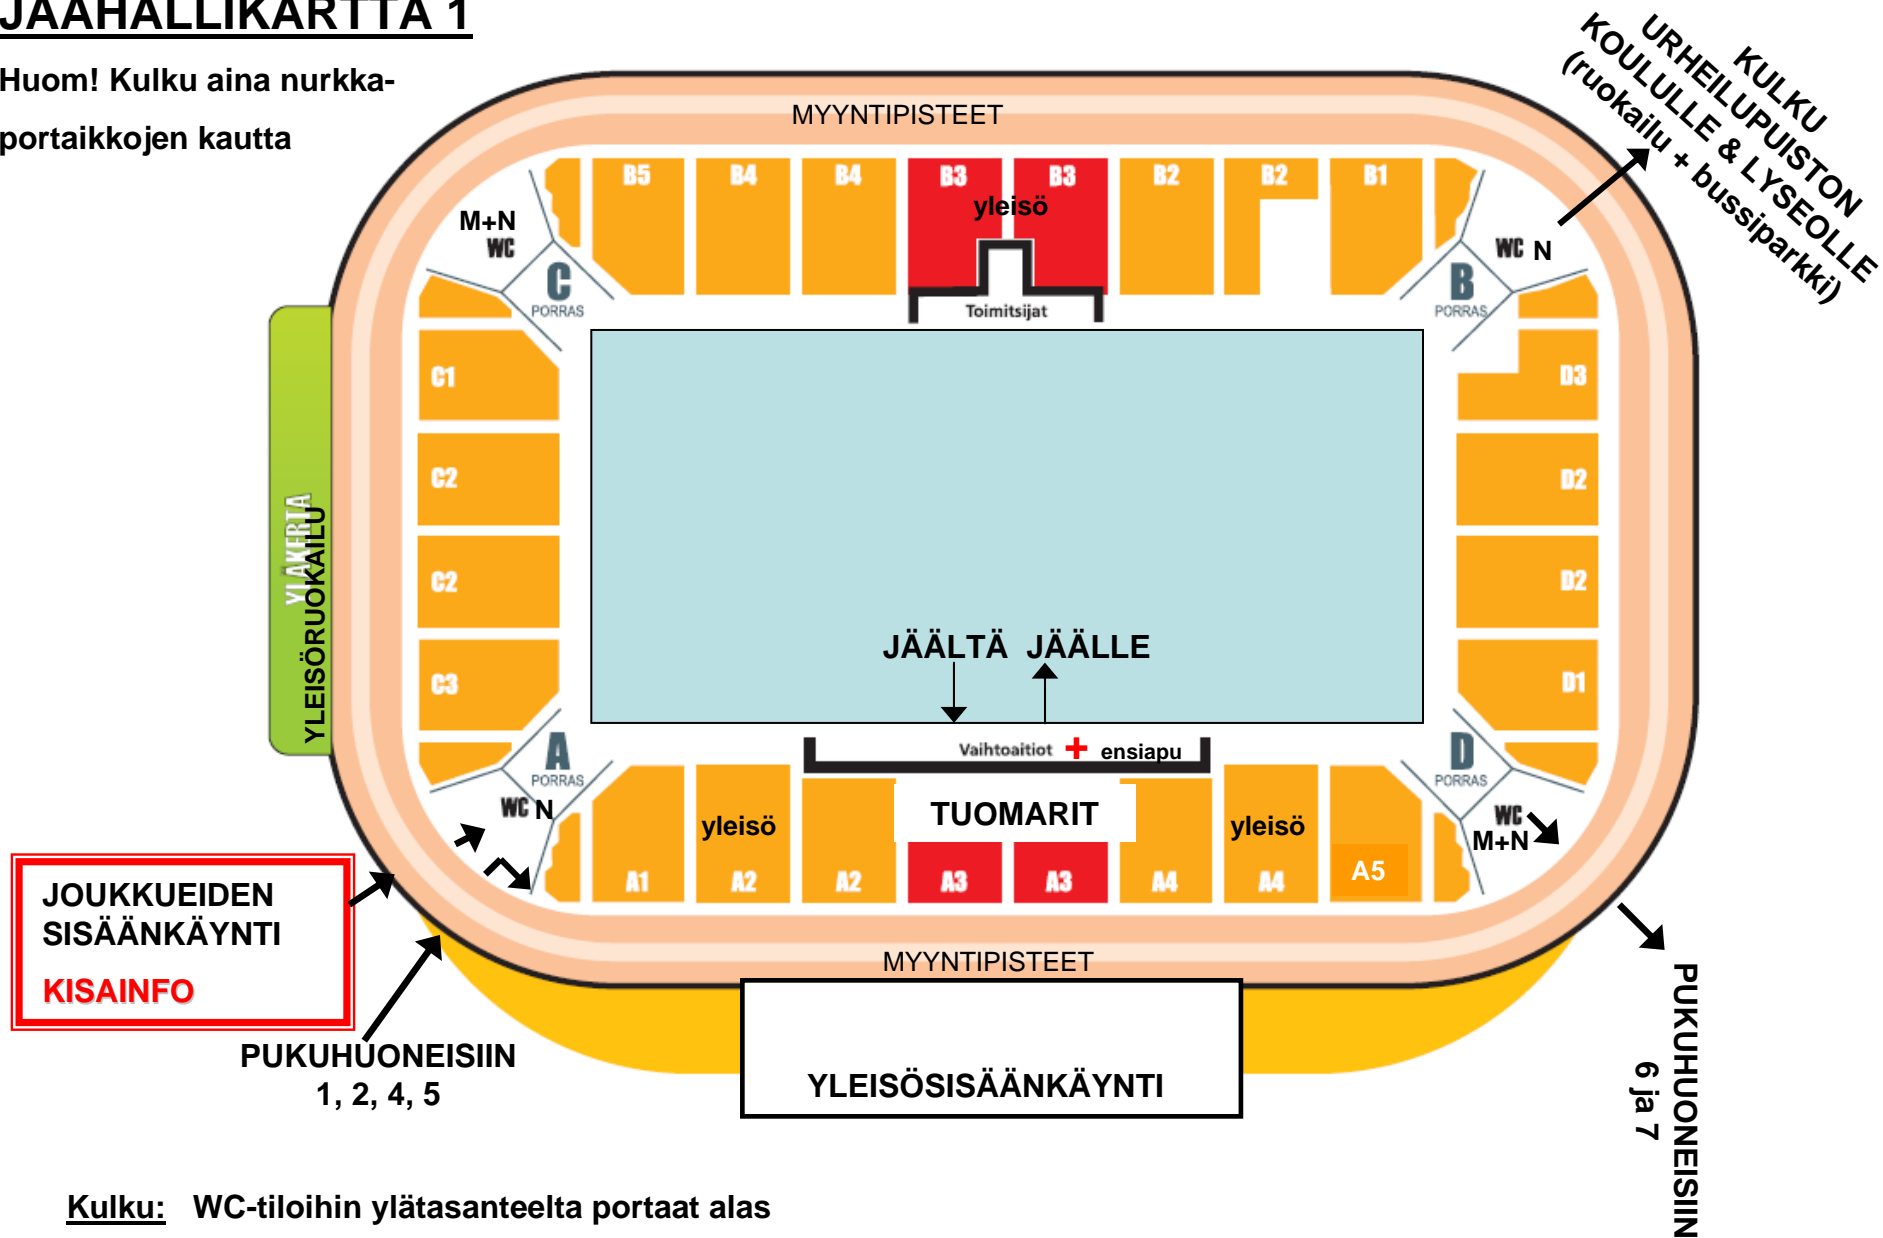

JÄÄHALLIKARTTA 1

Huom! Kulku aina nurkka-
portaikkojen kautta

Kulku: WC-tiloihin ylätasanteelta portaat alas

uloskäynti B-portaasta ylätasanteen kautta portaat alas

pukuhuoneisiin 1, 2, 4 ja 5 kisainfon kautta, A-nurkan ylätasanteelta portaat alas

pukuhuoneisiin 6 ja 7 D-nurkan ylätasanteelta portaat alas

JÄÄHALLIKARTTA 2

verryttelyalueet

Kulku: Verryttelyalue A: kulku pääoven aulasta tai A- ja D-portaiden kautta keskikerrokseen
Verryttelytila B: Kulku B1 katsomon portaita alas ja 'jääkoneen ovesta' katsomon alle