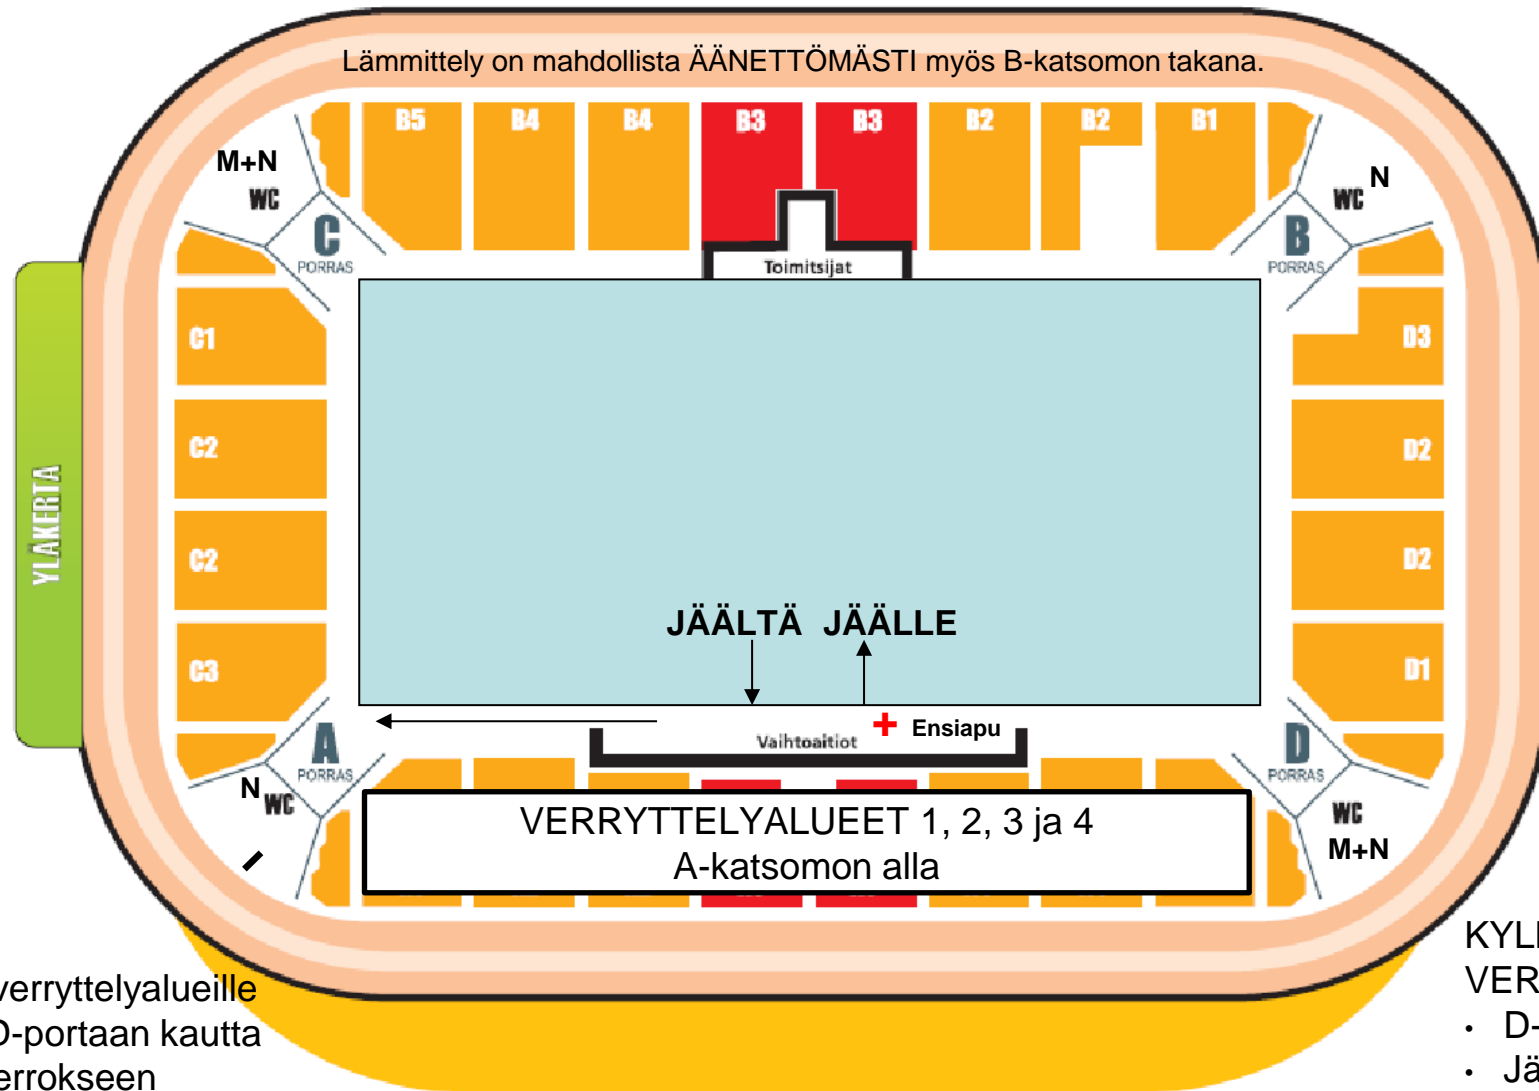

LUMON AREENA HALLIKARTTA

LUMON AREENA VERRYTTELYALUEET

Kulku verryttelyalueille
A- tai D-portaan kautta
keskikerrokseen

KYLMÄ
VERRYTTELYTILA

- D-portaasta alas
- Jään tasolta ulos
- Tila on katettu,
mutta ulkona