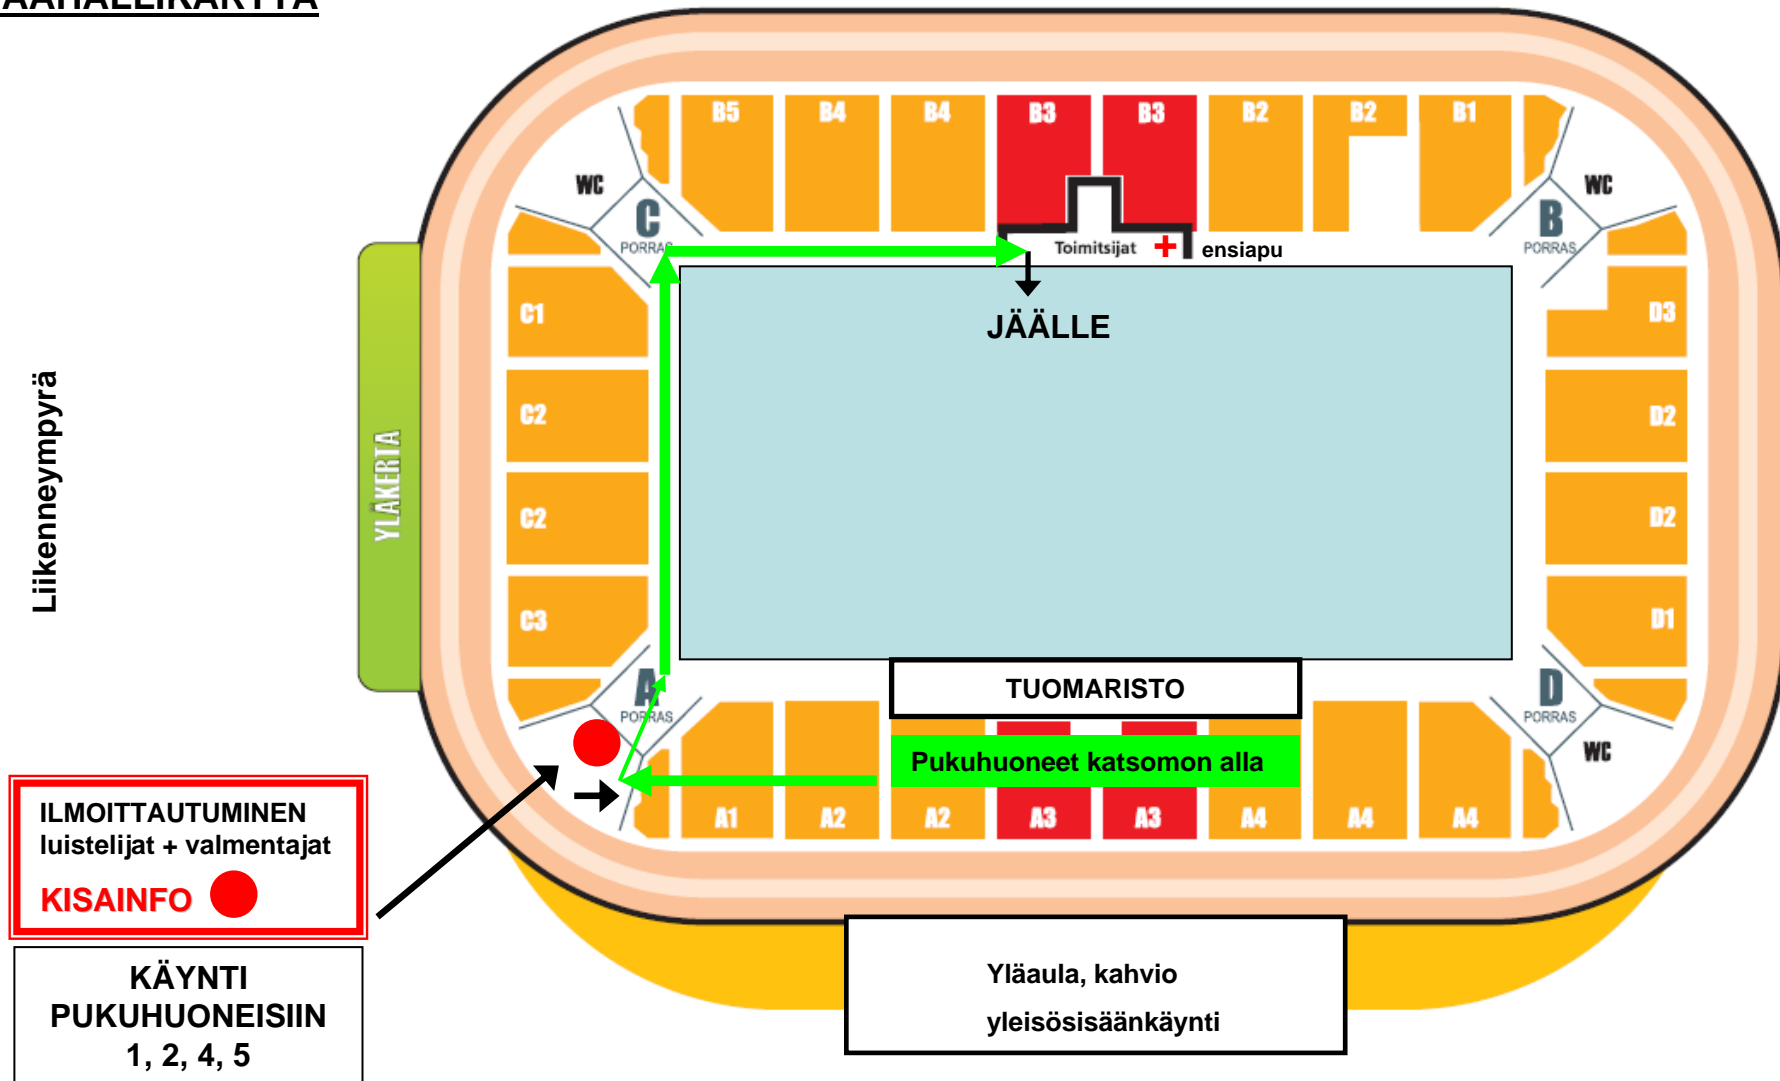

# JÄÄHALLIKARTTA

ILMOITTAUTUMINEN  
luistelijat + valmentajat  
**KISAINFO** ●

**KÄYNTI**  
**PUKHUHUONEISIIN**  
1, 2, 4, 5

Yläaula, kahvio  
yleisösisäänkäynti

**Kulku pukuhuoneista jäälle pukuhuoneikäytävän päässä olevan kuntosalin läpi B-katsomon puolelle**