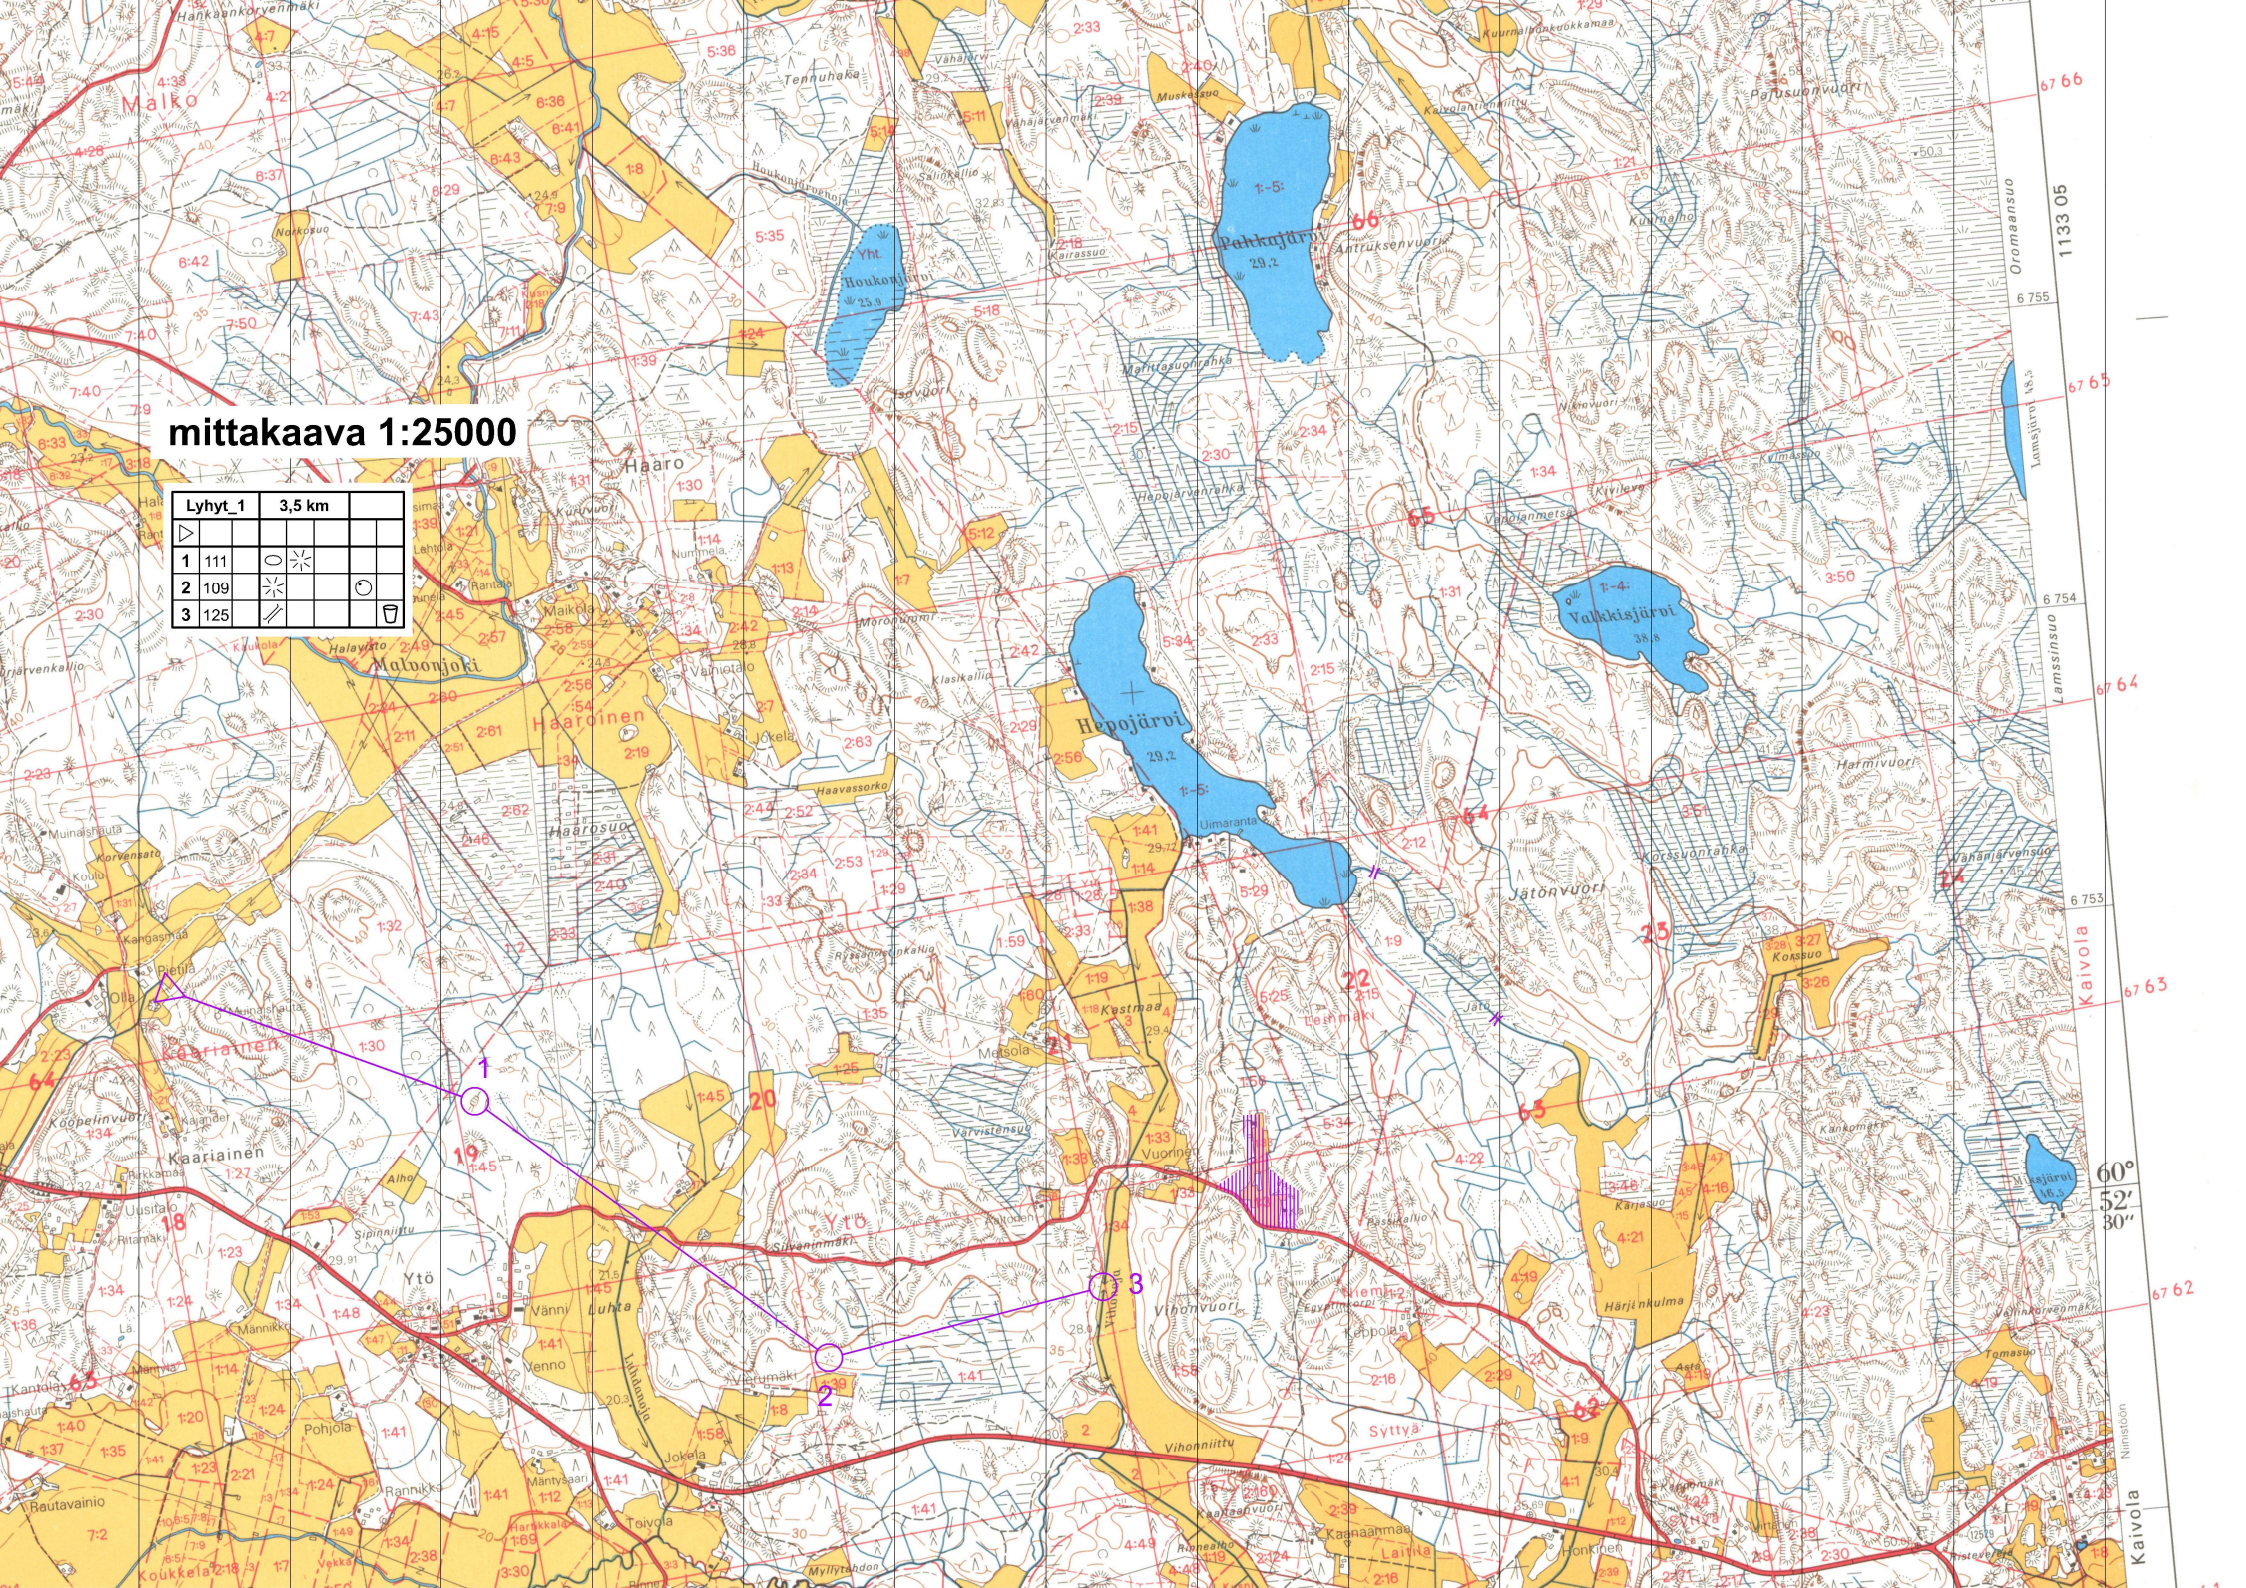

mittakaava 1:25000

Lyhyt_1		3,5 km	
1	111	○	✱
2	109	✱	○
3	125	✱	□

60°
52'
30"

Kaivola