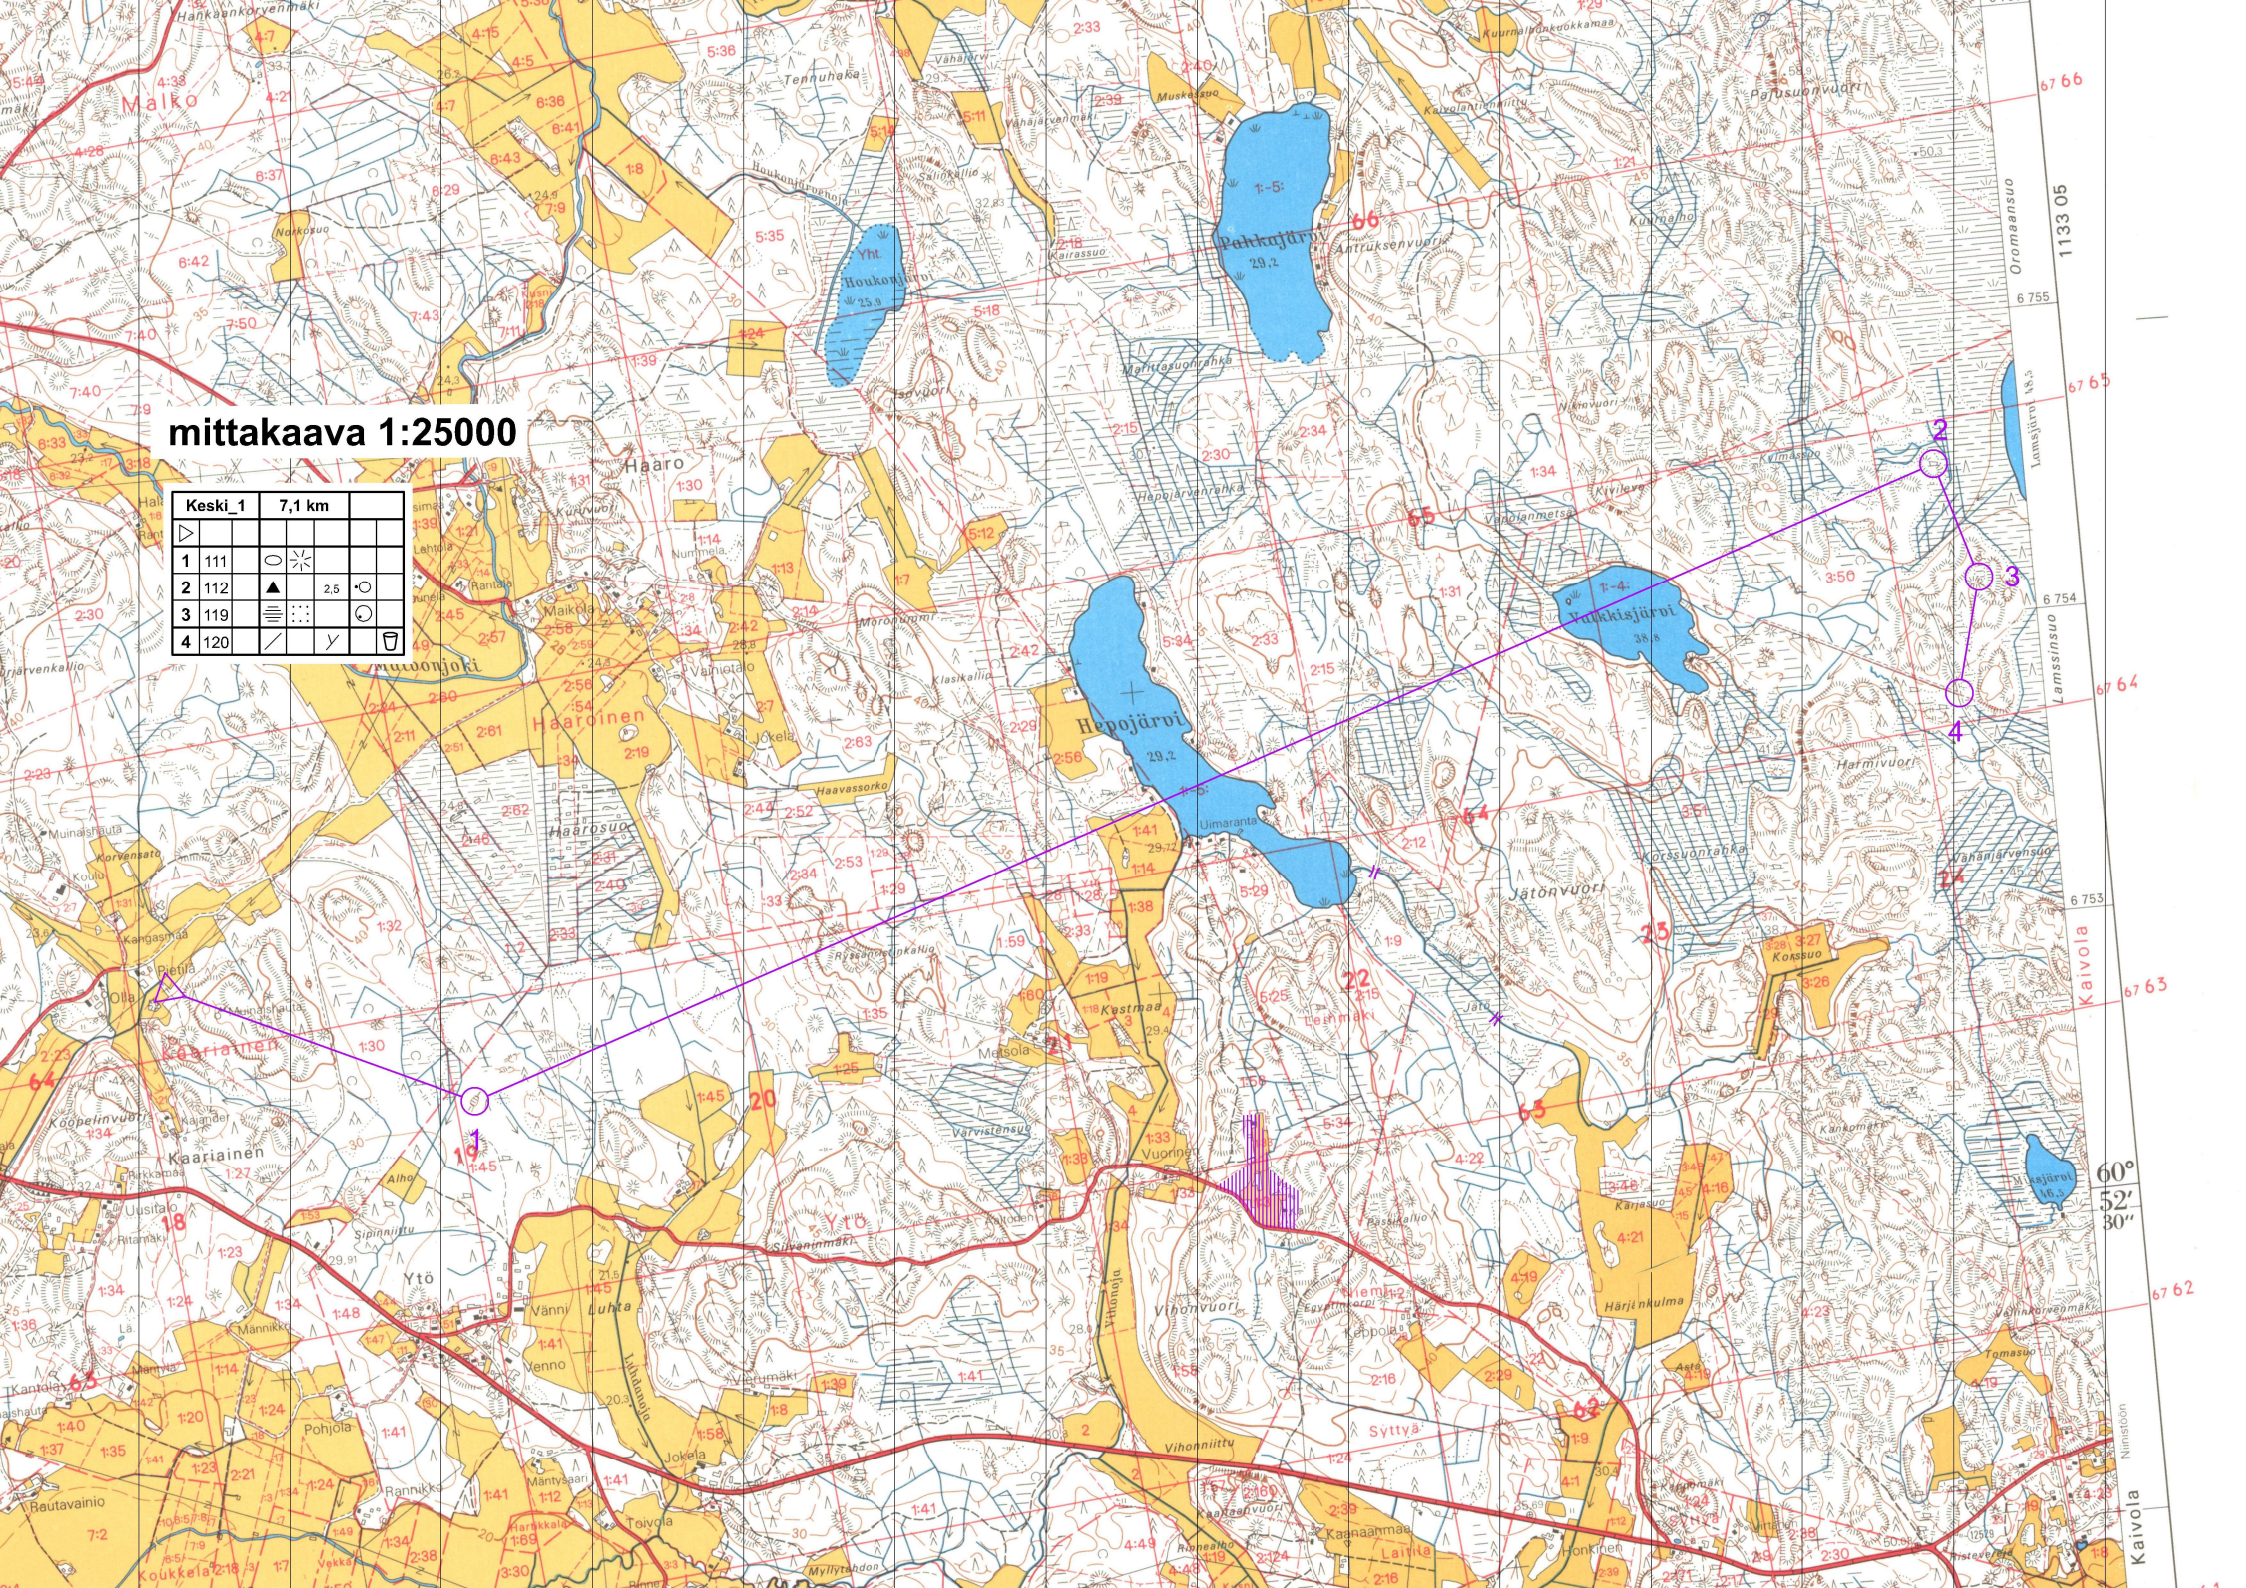

mittakaava 1:25000

Keski_1	7,1 km				
1	111	○	✱		
2	112	▲		2,5	○
3	119	▨	⋯		○
4	120	∕	∕		□

60°
52'
30''
25°
11'
30''
Kaivola
Nimistöön