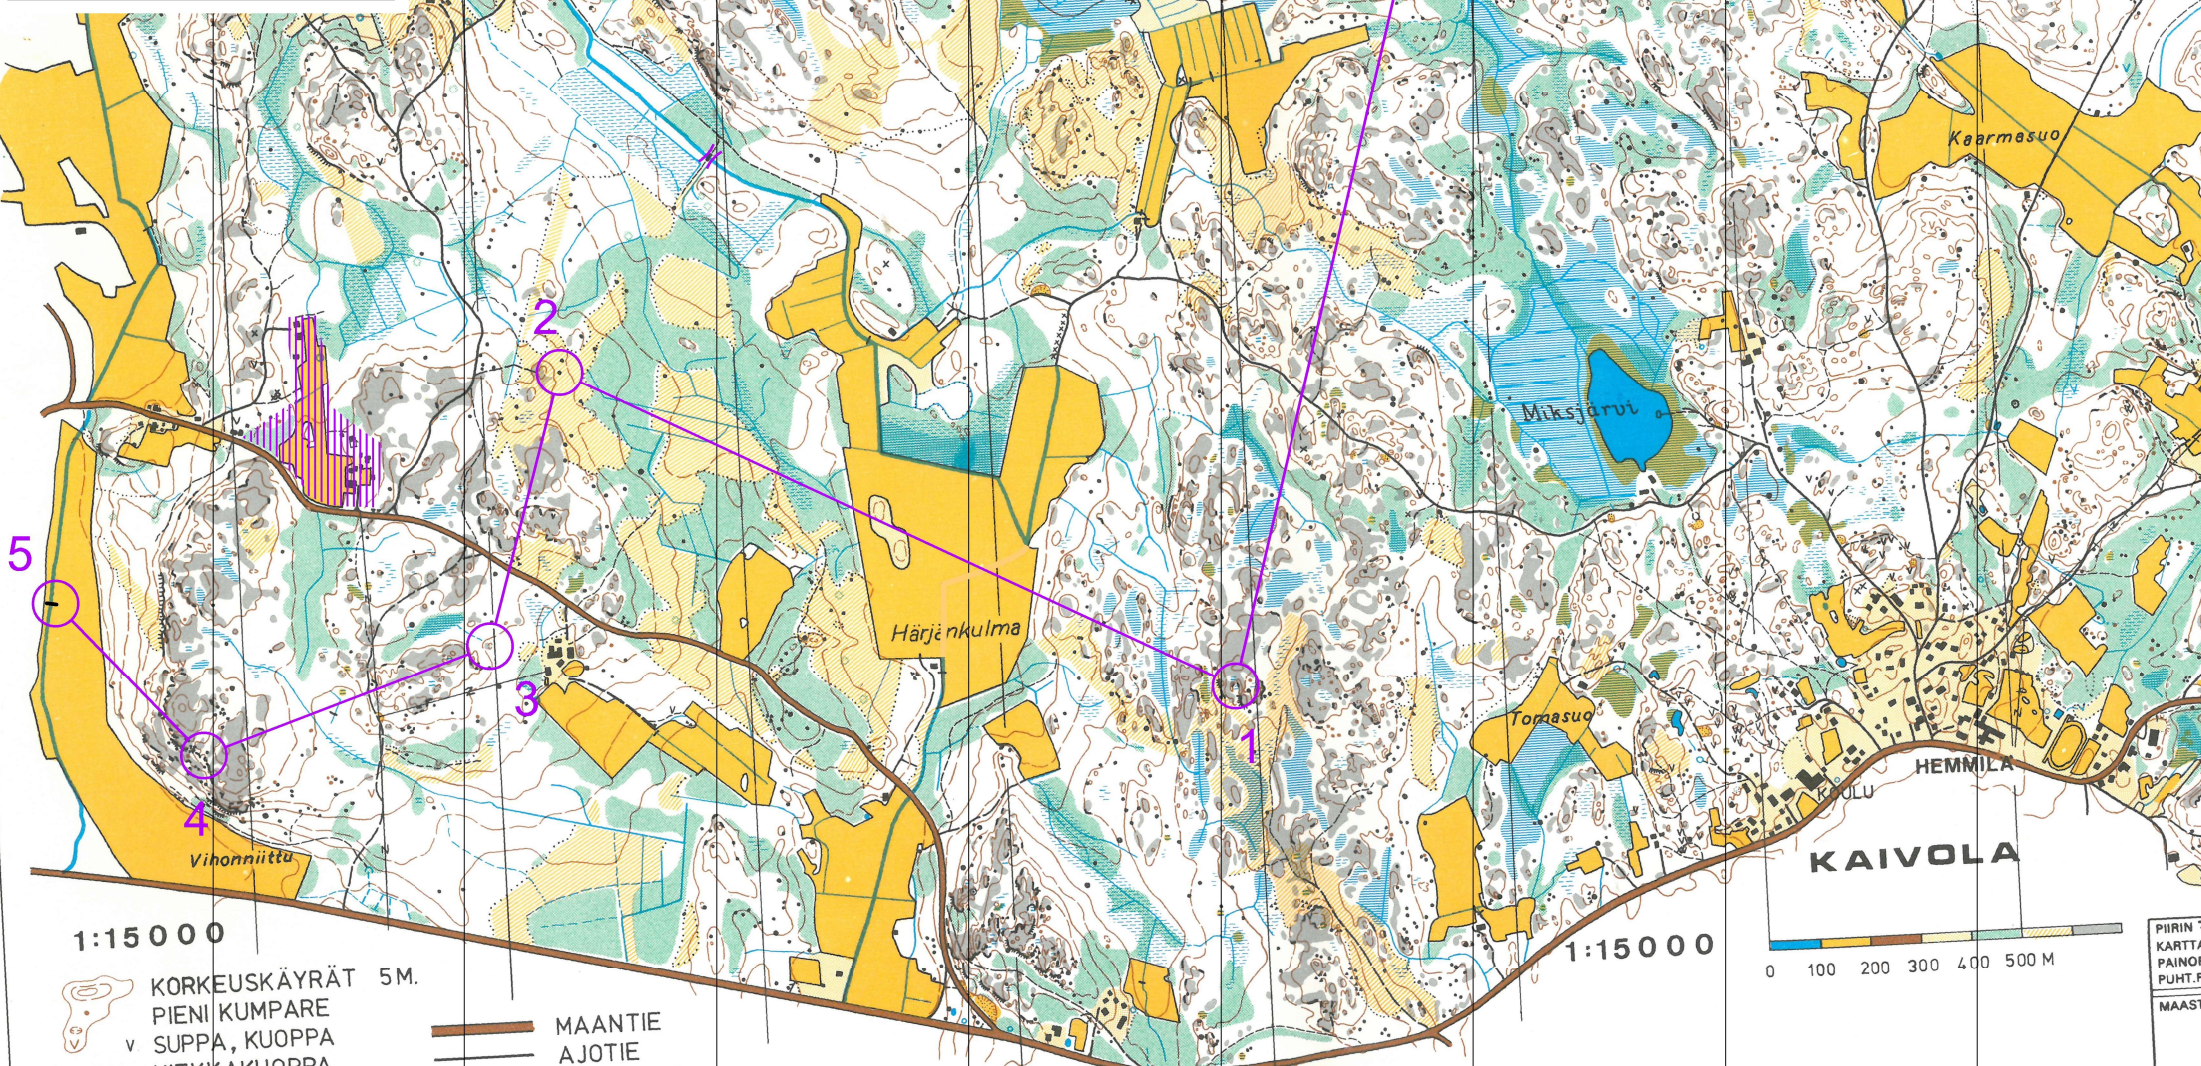

mittakaava 1:15000

Pitkä_4	5,2 km			
1	121	↓	≡	○
2	122	▲	1,5	○
3	123	○		
4	124	↘	∩	
5	125	↗		☐

1:15000

1:15000

- KORKEUSKÄYRÄT 5M.
- PIENI KUMPARE
- v SUPPA, KUOPPA
- HIEKKAKUOPPA
- MÄMLÄ VESIKUOPPA
- MAANTIE
- AJOTIE
- AJOPOLKU

PIIRIN 78
KARTTA-AS
PAINOPAIN
PUHT.PIIRI
MAASTOT
V