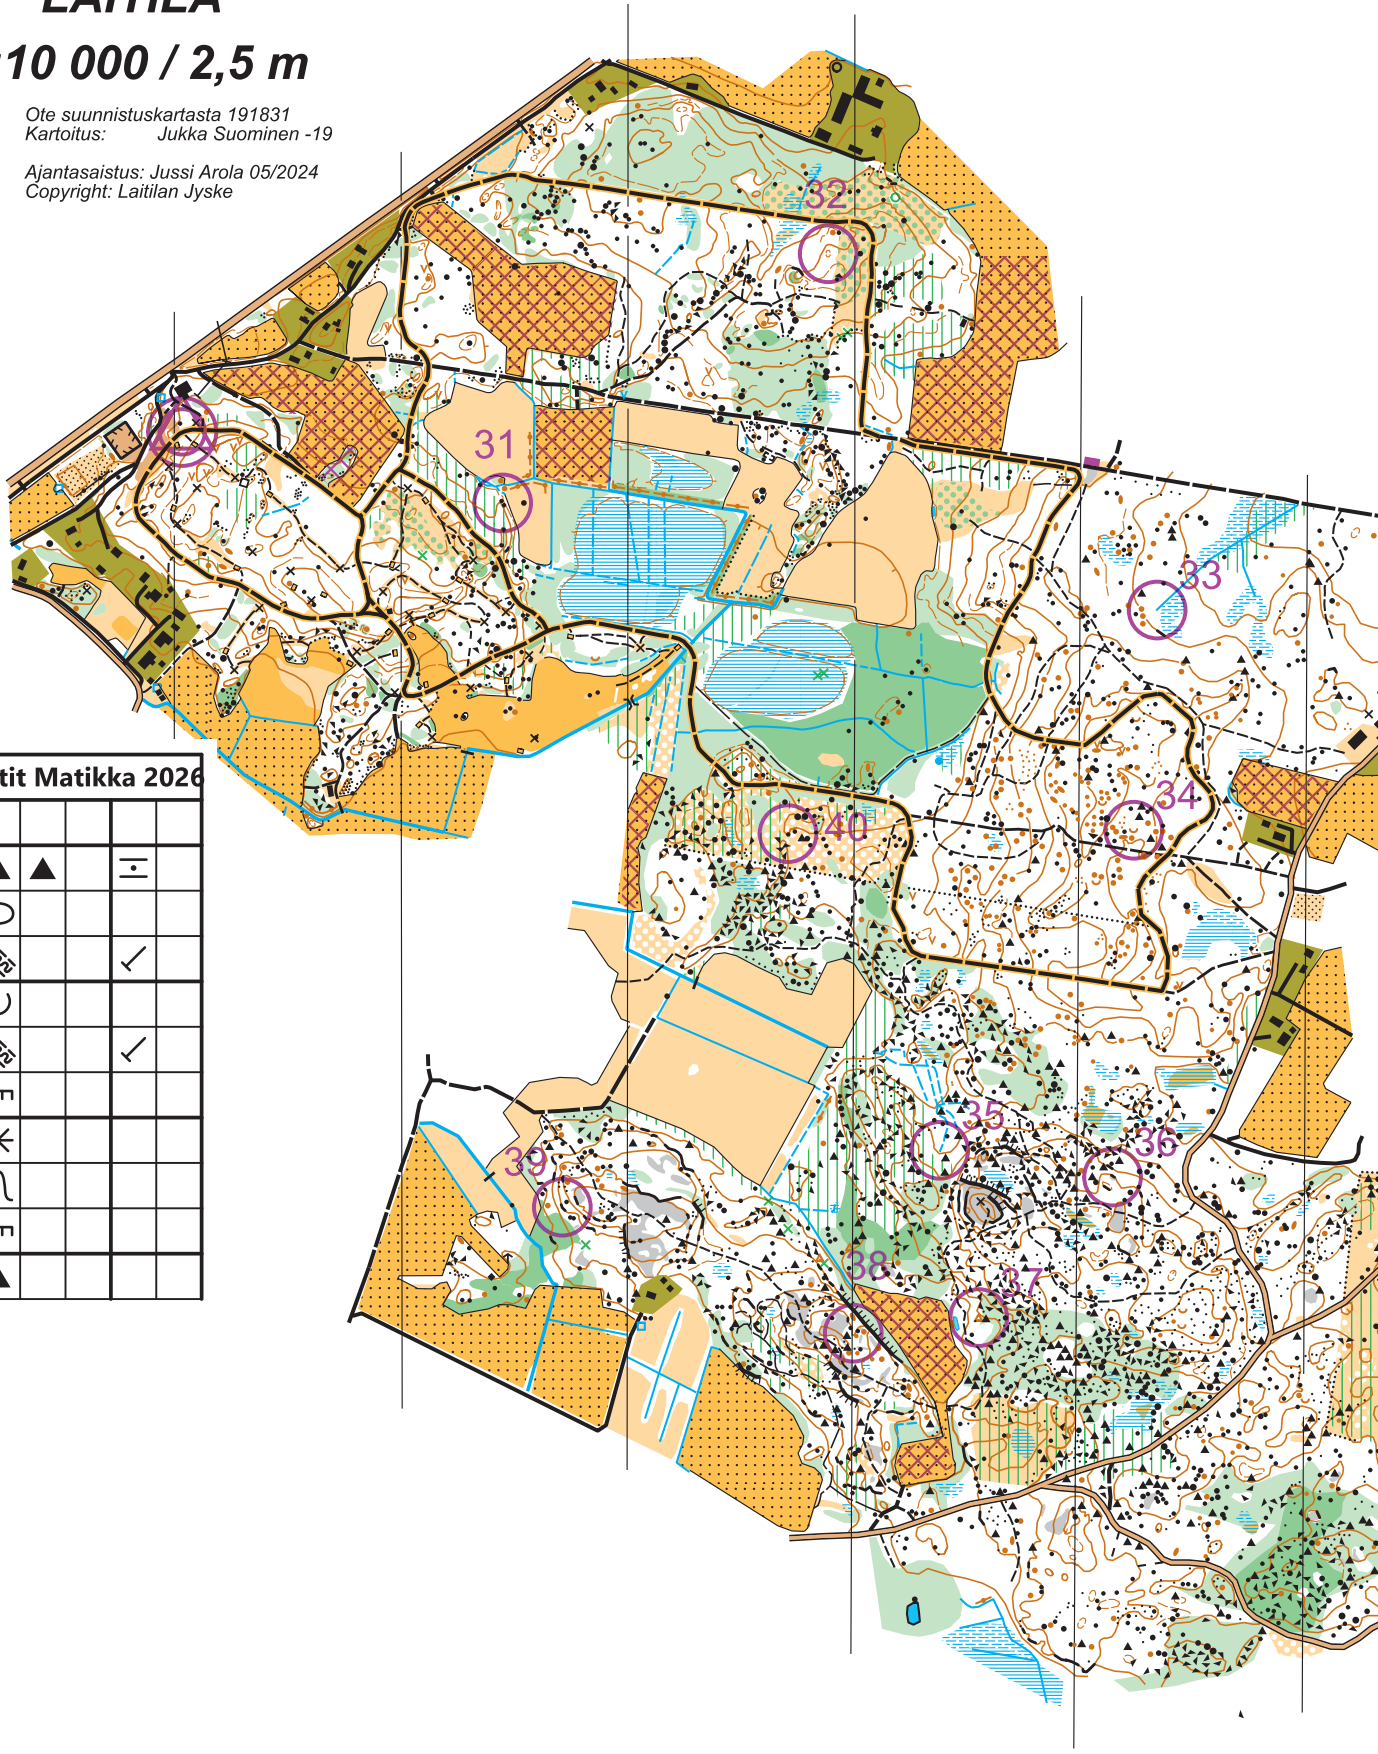

# Omatoimirastit 2026

## MATIKAN MYLLY LAITILA

1:10 000 / 2,5 m

Ote suunnistuskartasta 191831  
Kartoitus: Jukka Suominen -19

Ajantasaistus: Jussi Arola 05/2024  
Copyright: Laitilan Jyske

Omatoimirastit Matikka 2026

▷	L1				
	31	▲	▲	≡	
	32	○			
	33	⌒		↙	
	34	⊂			
	35	⌒		↙	
	36	E			
	37	*			
	38	∩			
	39	E			
	40	↙	▲		