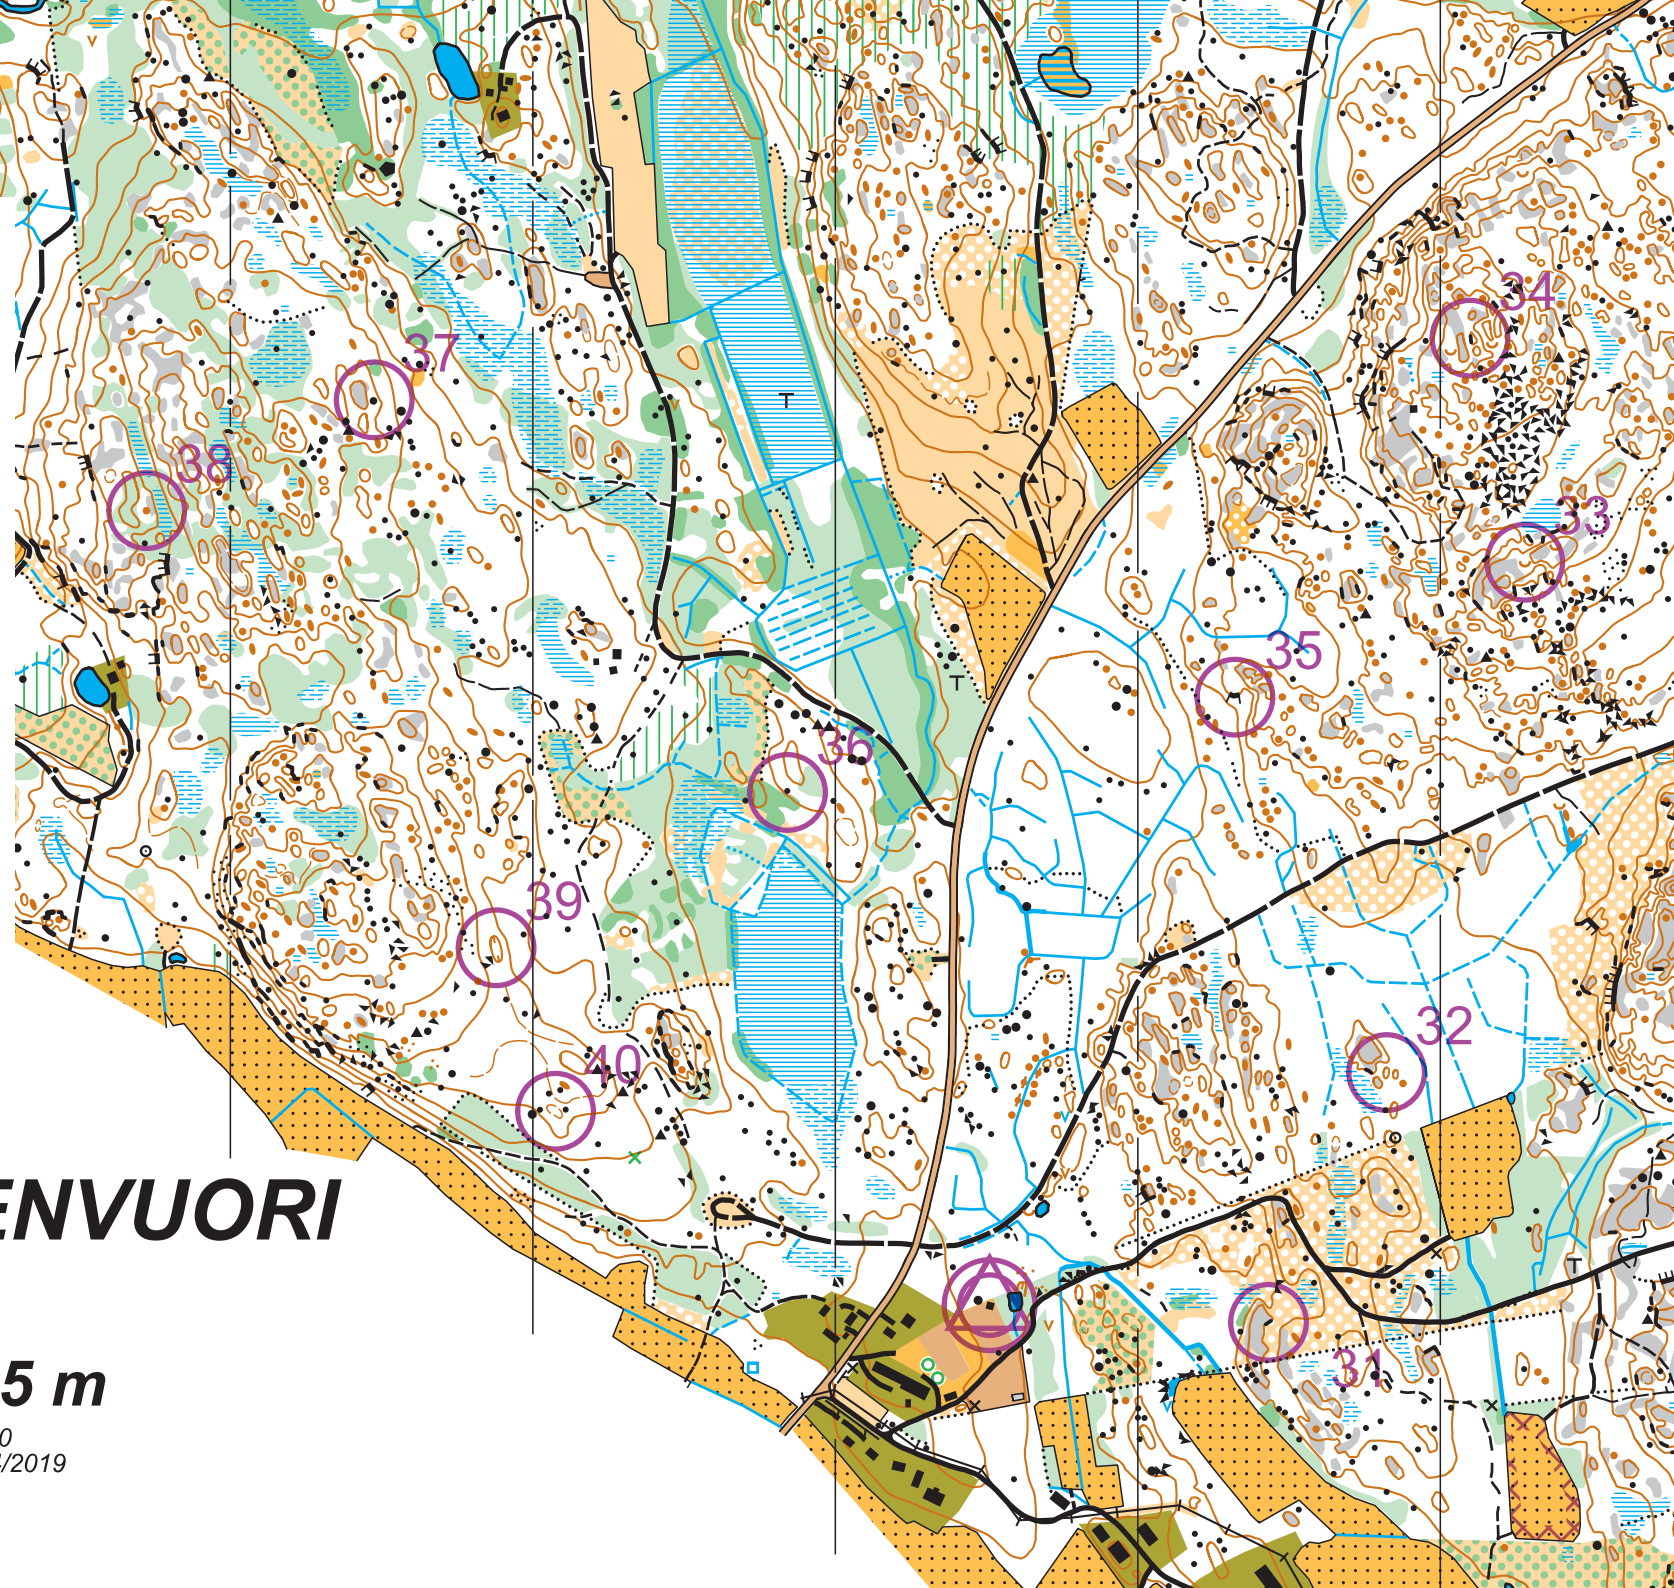

Omatoimitrastit 2026				
▷	L1			
	31	E		
	32		O	
	33	C		
	34	E		
	35	E		
	36	▲		○
	37	▲		○
	38	●		○
	39	⊖		
	40	○		

PERÄKSIMENVUORI LAITILA

1:7500 / 2,5 m

Ote suunnistuskartasta 191830
 Karttoitus: Ari Salonen 04/2019
 Ajantasaistus:
 Copyright: Laitilan Jyske