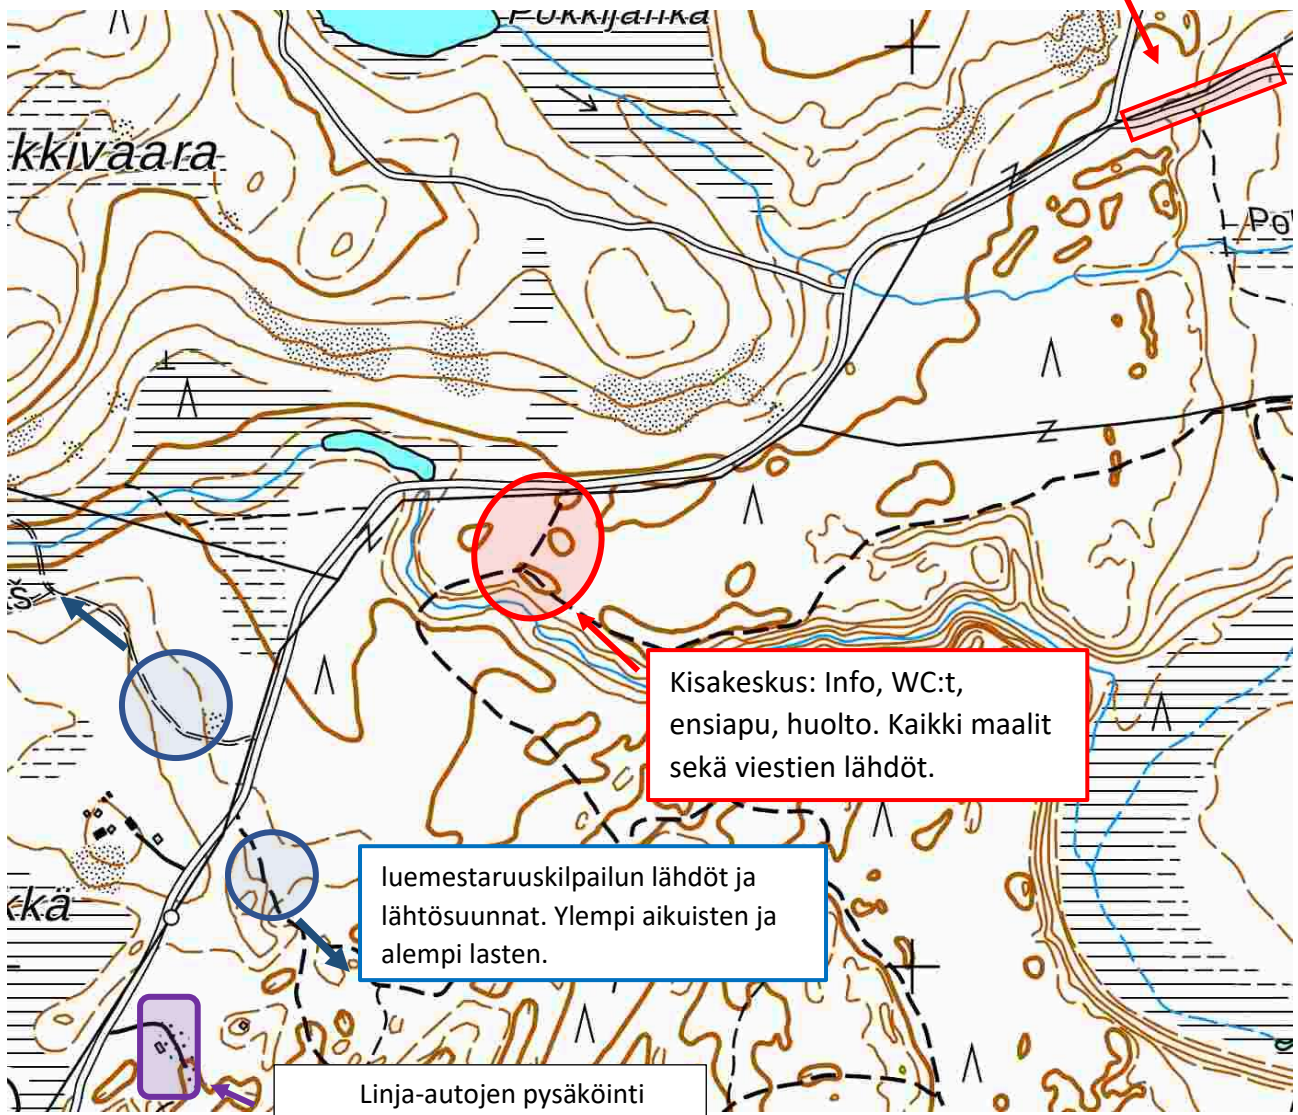

Lapin Sudet Ry

Suunnistuskilpailun kisakeskuksen kartta

Linja-autojen saapuminen

Henkilöautojen saapuminen

Kilpailukeskuksen sijainti suhteessa Ivalon taajamaan. Etäisyys valtatie 75:ltä n. 2,6 km.

Kilpailukeskus

Tienvarsipysäköinti, henkilöautot

Kisakeskus: Info, WC:t, ensiapu, huolto. Kaikki maalit sekä viestien lähdöt.

luemestaruuskilpailun lähdöt ja lähtösuunnat. Ylempi aikuisten ja alempi lasten.

Linja-autojen pysäköinti