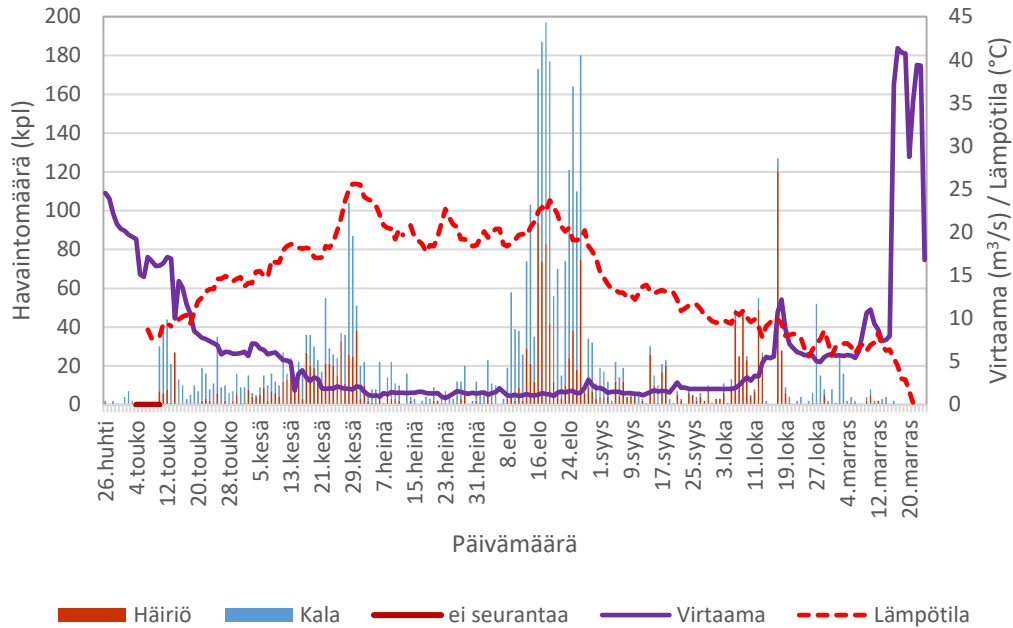

muodostamista parvista, jotka ovat liikkuneet laskuriportin tuntumassa edestakaisin. Erityisen runsaasti häiriöhavaintoja kertyi 18. lokakuuta, jolloin virtaama nousi nopeasti yli 12 m³/s. Tällöin voimakas virtaama on voinut kuljettaa roskaa ja muuta häiriötä aiheuttavaa materiaalia laskuriin tai sitten laskurista kulkevien kalojen uintiasento on ollut voimakkaan poikittaisvirtaaman takia niin poikkeava, ettei kaloista ole piirtynyt kunnan siluettia. Laskurin toiminta on kuitenkin ollut asianmukaista, sillä lokakuun lopulla nousseista sioista piirtyneet siluettikuvat olivat selkeitä.

Kuva 5. Kaloiksi tulkittavat havainnot ja mahdolliset häiriöt seuranta-aikana. Virtaamatiedot Pappilankoskelta ja veden lämpötilatiedot Säkylän Pyhäjärven luusuasta (Syke, Herta 28.12.2022).

Siikaa liikkui kalatiessä huomattavia määriä 27.10–10.11. (Kuva 6). Heti ensimmäisenä nousupäivänä (27.10.) siikojä nousi kalatiestä 44 kpl. Paikallisen asiantuntijan tiedonannon mukaan siikojä oli kyseisenä ajankohtana kalatiessä runsain määrin (Lauri Anttila, sähköpostikirjeenvaihto 1.11.2022). Siiat olivat kooltaan laskurin antaman pituusarvion perusteella 35–57 cm (Kuva 7).

Taimenia/lohia havaittiin seurannan aikana yhteensä kymmenen yksilöä (Kuva 6). Havainnot sijoittuivat suhteellisen tasaisesti koko seuranta-ajalle. Taimeneksi/loheksi tunnistetut yksilöt olivat laskurin antaman pituusarvion mukaan yhtä 46 cm mittaista yksilöä lukuun ottamatta yli 50 cm pitkiä, pisimmän ollessa 74 cm (Kuva 7). Tunnistamattomia kaloja oli yli 50 cm pituusluokassa vain 2 kpl, mutta 30–40 cm pitkiä tunnistamattomia havaintoja oli hyvin runsaasti (409 kpl). On mahdollista, että näihin lukeutuu myös joitakin pieniä taimenia tai lohia, joita ei kyetty määrittämään lajilleen siluettikuvien perusteella.