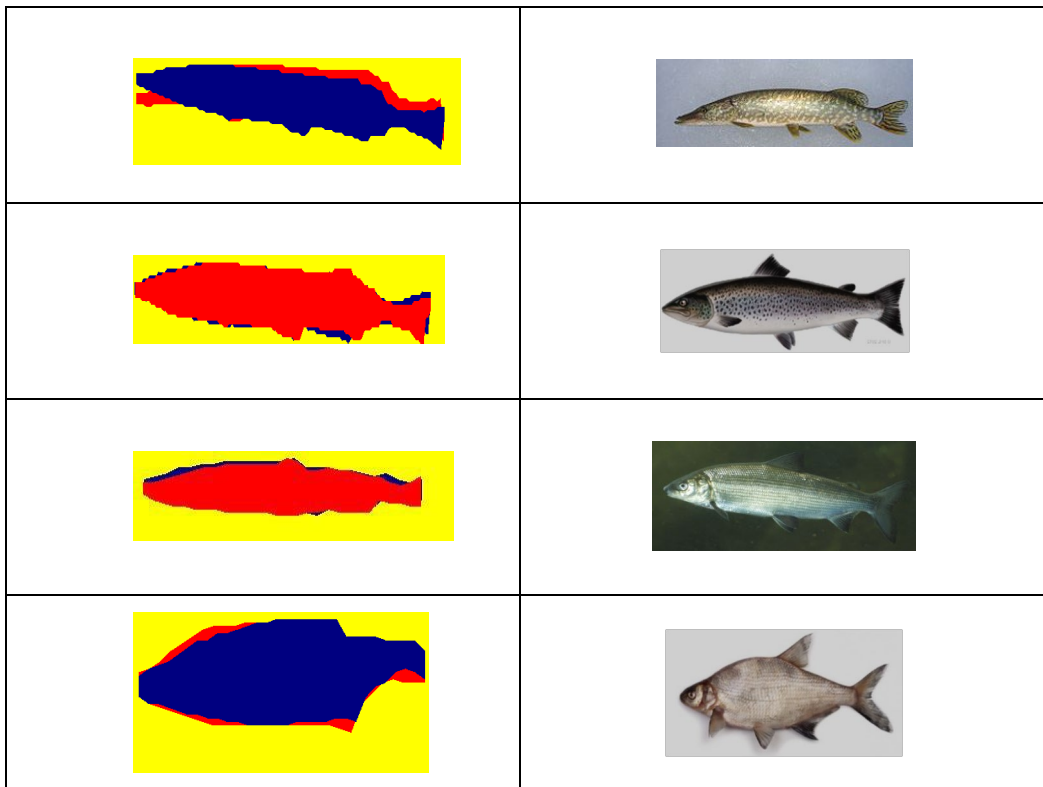

Eurajoen kalatien yläosan suuaukkoon asennettiin Vaki Riverwatcher (RW-S) kalalaskuri sekä erillinen vedenalainen videokamera ja nauhoitinlaitteisto (Kuva 2). Vaki -kalalaskurin toiminta perustuu infrapunasäteisiin. Laskurissa kalat ohjataan uimaan 40 cm leveään ja 50 cm korkean aukon lävitse. Yli 4 cm korkean kalan uudessa skanneriryksikön läpi, kaloista tallentuu laitteistoon uintiajankohta, kulkusuunta, uintinopeus ja siluettikuva sekä arvio kalan pituudesta.

Laitteiston asennus suoritettiin kevättulvan laskettua 26.4.

Kuva 2. Kalatien yläosaan asennettu Vaki Riverwatcher-S -kalalaskuri.

2.3. Aineiston käsittely

Havaintojen lajinmääritys perustui taimenen/lohen, siian ja lahnan osalta Vaki-laskurin antamiin siluettikuviin, asiantuntijatietoon lajien vaellusajankohdista sekä Eurajoen kalatiestä tehtyihin havaintoihin (Kuva 3).

Laskuriaineistossa esiintyi runsaasti myös muita kalalajeja. Näiden osalta päädyttiin siihen, että kalat jaettiin alle ja yli 30 cm:n mittaisiin tunnistamattomiin kaloihin. Molemmissa ryhmissä oli runsaasti särki- ja ahvenkaloja, jotka liikkuivat usein laskurissa edestakaisin. Kalalajien luotettava tunnistaminen ilman videokuva-aineistoa ei ollut mahdollista.