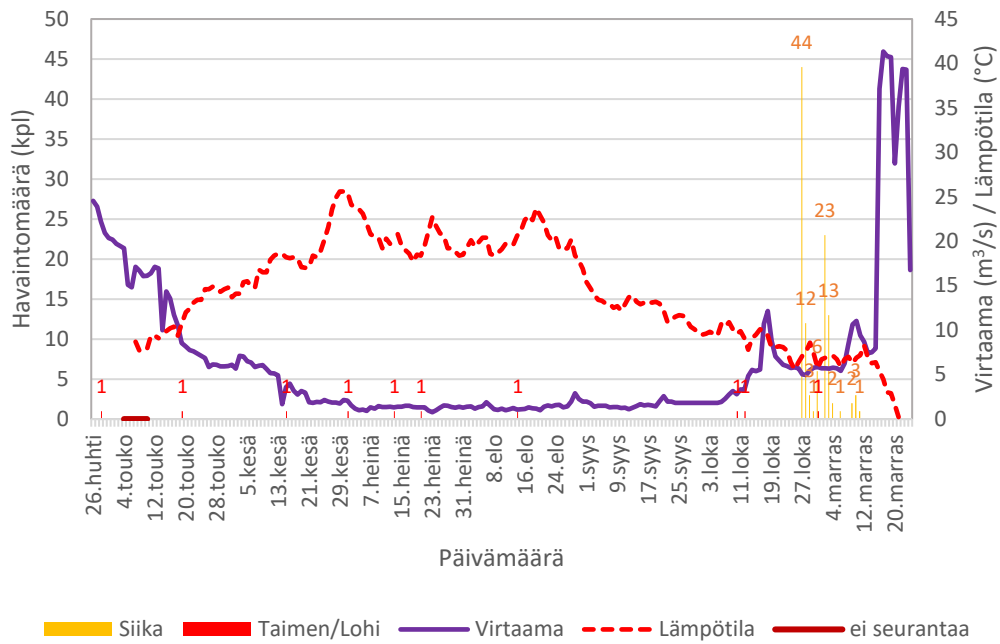

Kuva 6. Lohikalojen havaintomäärät seuranta-aikana. Virtaamatiedot Pappilankoskelta ja veden lämpötilatiedot Säkylän Pyhäjärven luusuasta (Syke, Herta 28.12.2022).