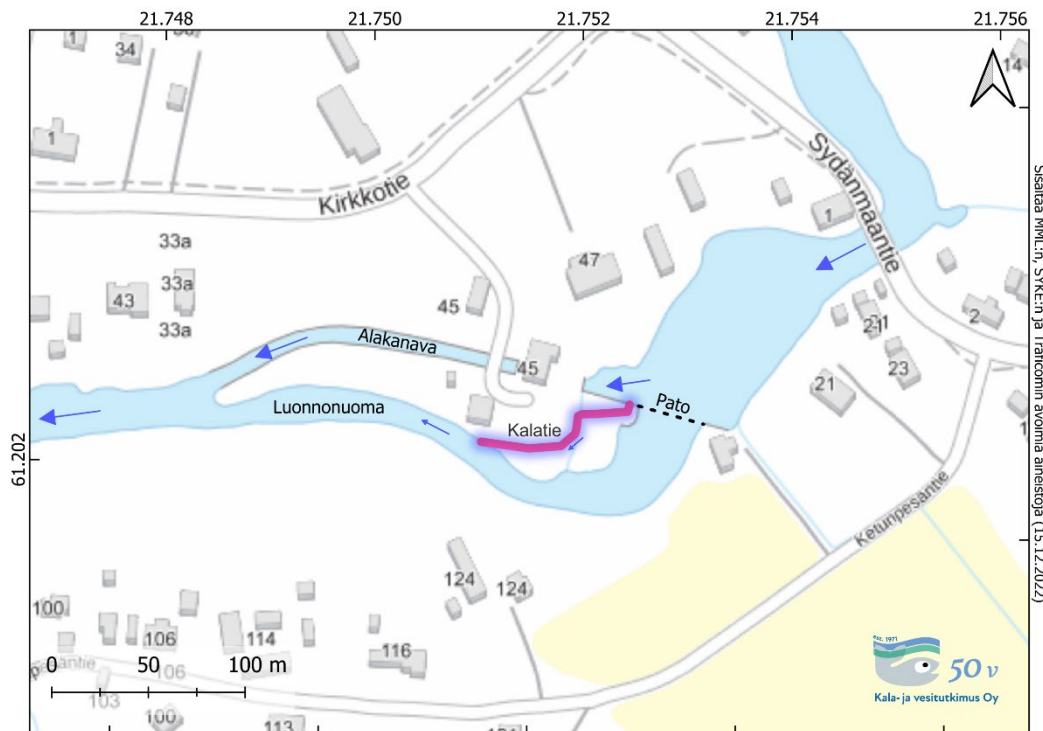

Sivumäärä: 7 s. + liite

Kannen kuva: Vaki-kalalaskurin piirtämä siluetti 20.7.2022 vaeltaneesta taimenesta/lohesta.

Sisällysluettelo

| | |
|---|---|
| 1. Taustaa | 1 |
| 2. Aineisto ja menetelmät | 1 |
| 2.1. Tutkimusalue | 1 |
| 2.2. Kalalaskuriseurannan toteutus..... | 2 |
| 2.3. Aineiston käsittely..... | 2 |
| 3. Tulokset | 3 |
| 4. Johtopäätökset..... | 7 |

Liite 1. Pappilankosken kalatiessä tehdyt havainnot vuonna 2022.

1. Taustaa

Eurajoen Pappilankosken kalatiessä toteutettiin vuonna 2022 VAKI-kalalaskuriseuranta. Seurannan tavoitteena oli tutkia kalatietä vaellusreitteinään käyttäviä kalalajeja, näiden yksilömääriä ja kokojakaumia sekä vaelluksen ajoittumista suhteessa ympäristömuuttujiin, kuten virtaamaan ja veden lämpötilaan.

Seuranta rahoitettiin Eurajoen alueen kalatalousmaksuvaroista Varsinais-Suomen ELY-keskuksen ohjaamana.

2. Aineisto ja menetelmät

2.1. Tutkimusalue

Pappilankoski sijaitsee Eurajoessa, noin 9 km Eurajoensalmelta ylävirtaan (Kuva 1). Koski on valjastettu sähköntuotantoon vuonna 1932. Pääosa virtaamasta johdetaan voimalaitoksen läpi, jonka mitoitusvesimäärä on 1,5–7,8 m³/s ja putouskorkeus keskimäärin 7,3 metriä. Voimalaitoksen ohijuoksutuskanavana toimii vanha luonnonuoma, johon vettä juoksetetaan virtaaman ylittäessä mitoitusvirtaaman tai muissa poikkeustilanteissa. Vuonna 2011 valmistunut ja vuonna 2019 kunnostettu kalatie avaa vaellusyhteyden Eurajoen keskiosan koskille asti. Kalatie yhdistää voimalaitoksen yläkanavan vanhaan luonnonuomaan ja siihen johdetaan 300 l/s suuruinen virtaama. Pituutta kalatiellä on 120 metriä ja nousukorkeutta 6 metriä.

Kuva 1. Tutkimusalueen kartta. Nuolet kuvaavat virtaussuuntaa ja virtausreitit keskimääräisessä virtaamatilanteessa, jossa voimalaitos on käytössä eikä ohijuoksutusta ole.

2.2. Kalalaskuriseurannan toteutus