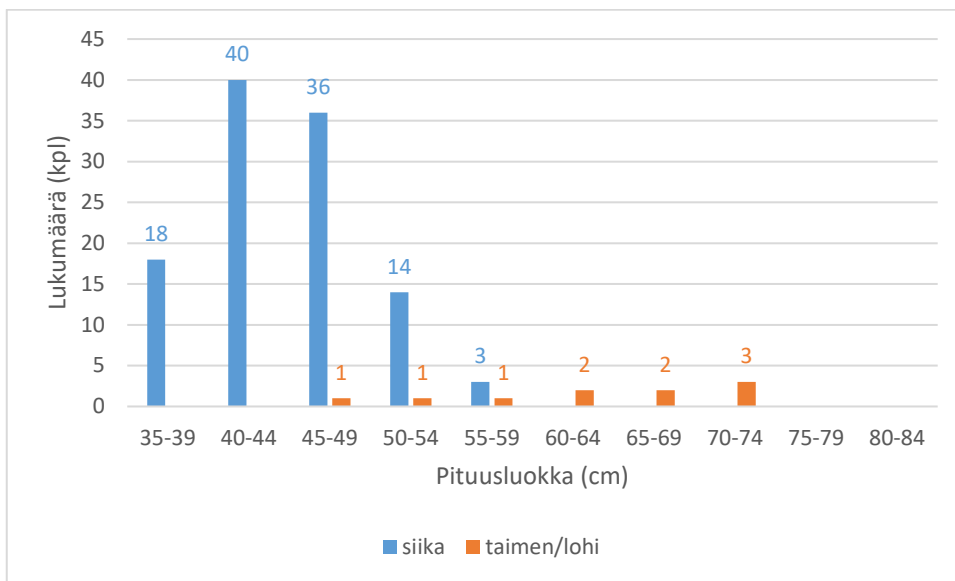

Kuva 7. Lohikaloiksi tunnistettujen yksilöiden pituusjakaumat.