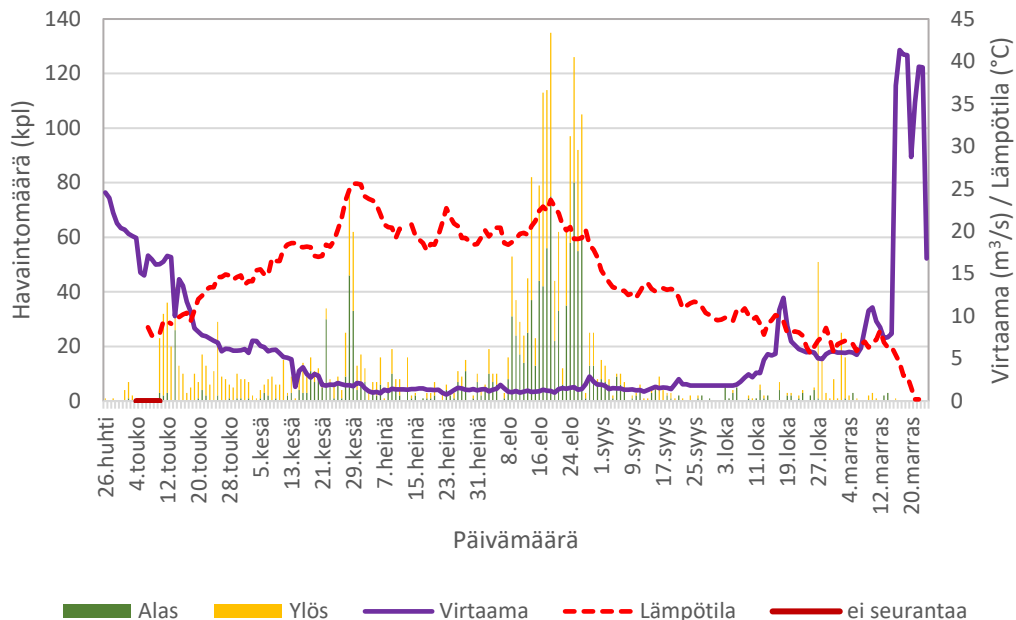

Siluettikuvien laatuun vaikutti todennäköisesti kalatieaukon ja laskurin sijainti kohtisuorassa yläkanavassa kulkevaan virtaamaan. Kalojen uintiasento on todennäköisesti ollut sellainen, että skanneriportista piirtyvä kuva on ajoittain vääristynyt ja vaikeasti tulkittavissa. Videolaitteistolla ei saatu lajimääritystä tukemaan havaintoja kohteen haastavien kuvaolosuhteiden ja laitteiston valotusautomaatiikan riittämättömyyden vuoksi.

Taulukko 1. Kalatiestä havaitut lajit ja niiden määrät kulkusuunnittain.

Laji	Alas	Ylös	Yhteensä
Saukko/Minkki	19	10	29
Siika		111	111
Taimen/Lohi		10	10
Lahna	1	48	49
Tunnistamaton kala (> 30 cm)	248	256	504
Pikkukala (< 30 cm)	951	1049	2000
Yhteensä kaloja	1219	1484	2703

Liikenne kalatiessä oli vilkkainta elokuun aikana (Kuva 4). Myös toukokuun puolen välin tietämällä sekä kesäkuun ja lokakuun loppupuolella oli havaintomäärissä havaittavissa selkeät huiput. Kesä- ja elokuun havaintohuippujen aikaan veden lämpötila oli korkea, pääsääntöisesti yli 20 °C. Tällöin kalojen vaellus suuntautui sekä ylä- että alavirtaan. Lokakuun piikki perustui sen sijaan siikojen vaellukseen ylävirtaan. Virtaama Pappilankoskessa oli kesäkuun puolesta välistä lokakuun puoleen väliin alhainen ja pysytteli noin 1–2 m³/s tietämällä.

Kuva 4. Kaloiksi tunnistetut havainnot kulkusuunnan mukaan luokiteltuna. Virtaamatiedot Pappilankoskelta ja veden lämpötilatiedot Säkylän Pyhäjärven luusuasta (Syke, Herta 28.12.2022).

Laskuriaineistossa oli poikkeuksellisen runsaasti siluettikuvia (1 732 kpl), joita ei voitu tulkita kaloiksi (Kuva 5). Nämä epämääräisen muotoiset siluetit oletettiin häiriöiksi. On mahdollista, että siluetit ovat seurausta esimerkiksi pienten kalojen