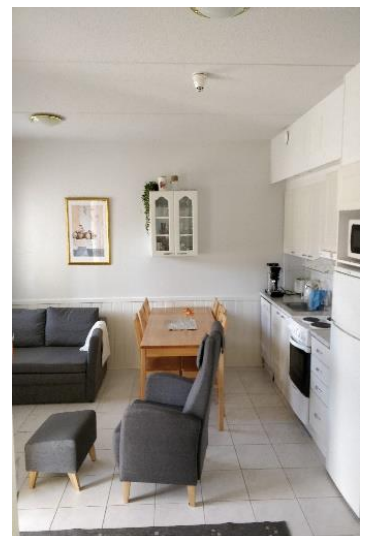

Varustetaso: mm. astianpesukone, sähköhella, jääpakkastinkaappi, mikro, astiat, kahvinkeitin, vedenkeitin, televisio, oma sisäänkäynti, vaatekuivatuskaappi. Taloyhtiön yhteisissä tiloissa on suksihuoltotila sekä pyykinpesukone.

Autopaikka sijaitsee talon edessä. **Liinavaatesetti on mahdollista saada lisähinnasta majoittujille.**

Muuta huomioitavaa:

Lomaosake on savuton eikä lemmikkieläinten tuonti ole sallittua. Jokainen käyttäjä siivoaa tilat seuraavaa käyttäjää varten.

Katso Levin tapahtumat etukäteen alla olevasta linkistä:

<https://www.levi.fi/>

Hinnat vuonna JHL 114:n jäsenille 2021

Viikot 1, 8 – 17, 34 – 38, 51 – 52 300€ viikko

Viikot 2 – 7, 39 – 50 250€ viikko

Viikot 18 – 33 100€ viikko

Lyhyemmät yöpymiset 1 – 3 yötä 50€ yö

Tiedustelut ja varaukset:

Päivi Huhtala p. 050 365 6490 tai 35955

Huoneiston lähellä kävelymatkan päässä on S – market ja alko. Katso sijainti tarkemmin alla olevasta linkistä:

<https://www.google.com/maps/place/Leviraitti+5>

Tullessasi lentäen Kittilään pääset linja – autolla Leville suoraan kentältä.

Katso aikataulut alla olevasta linkistä:

<http://www.tunturilinjat.fi/levi-lentokenttabussi-lahtevat-lennot/1-6-2021-30-6-2021/>

Matka kestää noin 20 min. Bussi pysähtyy Hotelli Sirkan tähden pihassa ja lomahuoneisto sijaitsee tien toisella puolella.

Olohuone/ keittiö