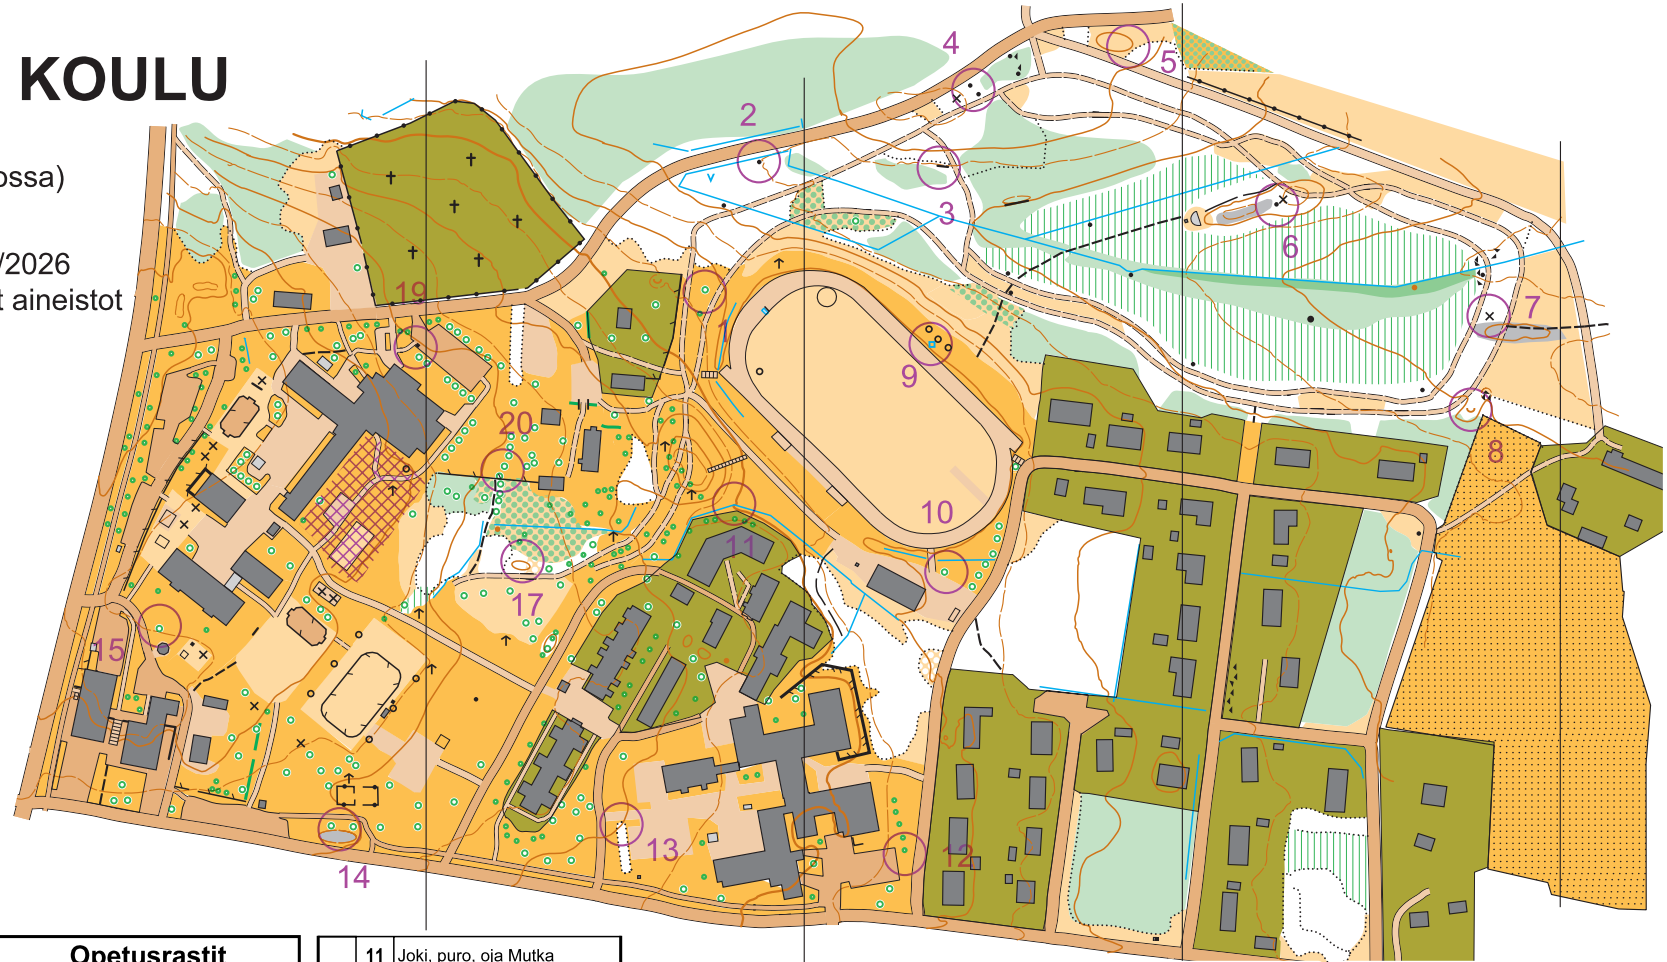

OPETUSKARTTA

# RÄÄKKYLÄN KOULU

MITTAKAAVA 1:4000

(1cm kartalla on 40m maastossa)

KÄYRÄVÄLI 5m

Kartoittaja: Juha Vornanen 3/2026

Pohja-aineisto: MML avoimet aineistot

SUUNNISTUSKARTAN	MERKKIEN SELITYS
	KORKEUSKÄYRÄ, JOHTOKÄYRÄ
	APUKÄYRÄ, RINNEVIIVA
	KUKKULA, PIENI KUMPPARE
	SUPPA, PIENI SUPPA, KUOPPA
	IRTOMAARINNE, MAAVALLI
	YLIPÄÄSEMÄTÖN-JA PIENI JYRKÄNNE
	SUURI KIVI, KIVI, KIVIRYHMÄ
	LOUHIKKO, VAARALLINEN KUOPPA
	KIVIKKO, AVOIN HIETIKKO
	AVOKALLIO, LUOLA
	YLITSEPÄÄSEMÄTÖN VESIALUE, JOKI
	LAMMIKKO, VESIKUOPPA
	PURO TAI OJA, POLKUSILTA
	PIENI PURO TAI OJA
	SUOJUOTTI, EPÄSELVÄ OJA
	YLIPÄÄSEMÄTÖN SUO
	SUO, AVOSUO
	SOISTUVA MAA, LÄHDE
	KAIVO, VESISÄILIÖ
	VILJELY MAA, AVOIN ALUE
	PUOLIAVOIN ALUE, HAKKUUALA
	HIDASTAVA METSÄ
	HIDASTAVA MAAPOHJA
	PUUTARHA, SELVÄ KUVIORAJA
	SELVÄ-JA EPÄSELVÄ KUVIORAJA
	MOOTTORITIE, MAANTIE
	AJOTIE, TUNNELI
	AJOPOLKU, POLKU, HUONO POLKU
	SELVÄ JA EPÄSELVÄ POLUNHAARA
	RAUTATIE, SÄHKÖLINJA
	KAPEA LINJA, LEVEÄ LINJA, KIVIAITA
	AITA, YLIPÄÄSEMÄTÖN AITA, PORTTI
	RAKENNUS, RAUNIO
	PIHAMAA (kielletty), PYSÄKÖINTIALUE
	AMPUMARATA, AMPUMALAJA
	TORNI, RAJAPYYKKI, REHUTELINE
	HAUTAUSMAA
	PORTAAT
	LEIKKIPAIKKA, -LAITE, FRISBEEKORI
	NÄKYVÄ ERIKOISKOHDE
	YKSITTÄINEN PUU TAI PENAS
	MUURAHAIKESÄ
	KATOS
	PÄÄLLYSTETTY KATU (sprintti)
	KOVAPINTAINEN POLKU (sprintti)
	EI KOVAPINTAINEN POLKU (sprintti)
	PÄÄLLYSTETTY ALUE (sprintti)
	PÄÄLLYSTETTY ALUE (sprintti)

Opetusrastit	
1	Huomattava puu, Eteläsivu
2	Kivi, 0.8m
3	Jyrkäne, Juuri (ei suuntaa)
4	Kivi Kivi 1m /1m, Välissä
5	Kukkula, Itäosa
6	Kivi 1.0m
7	Erikoiskohde, Pohjoispää
8	Pieni suppa
9	Kaivo
10	Huomattava puu

Rastimääritteet sekä kuvina että tekstinä.

Opetusrastit				
1				
2			0,8m	
3				
4			1m/1m	
5				
6			1.0m	
7				
8				
9				
10				

11				
12				
13				
14				
15				
17				
19				
20				