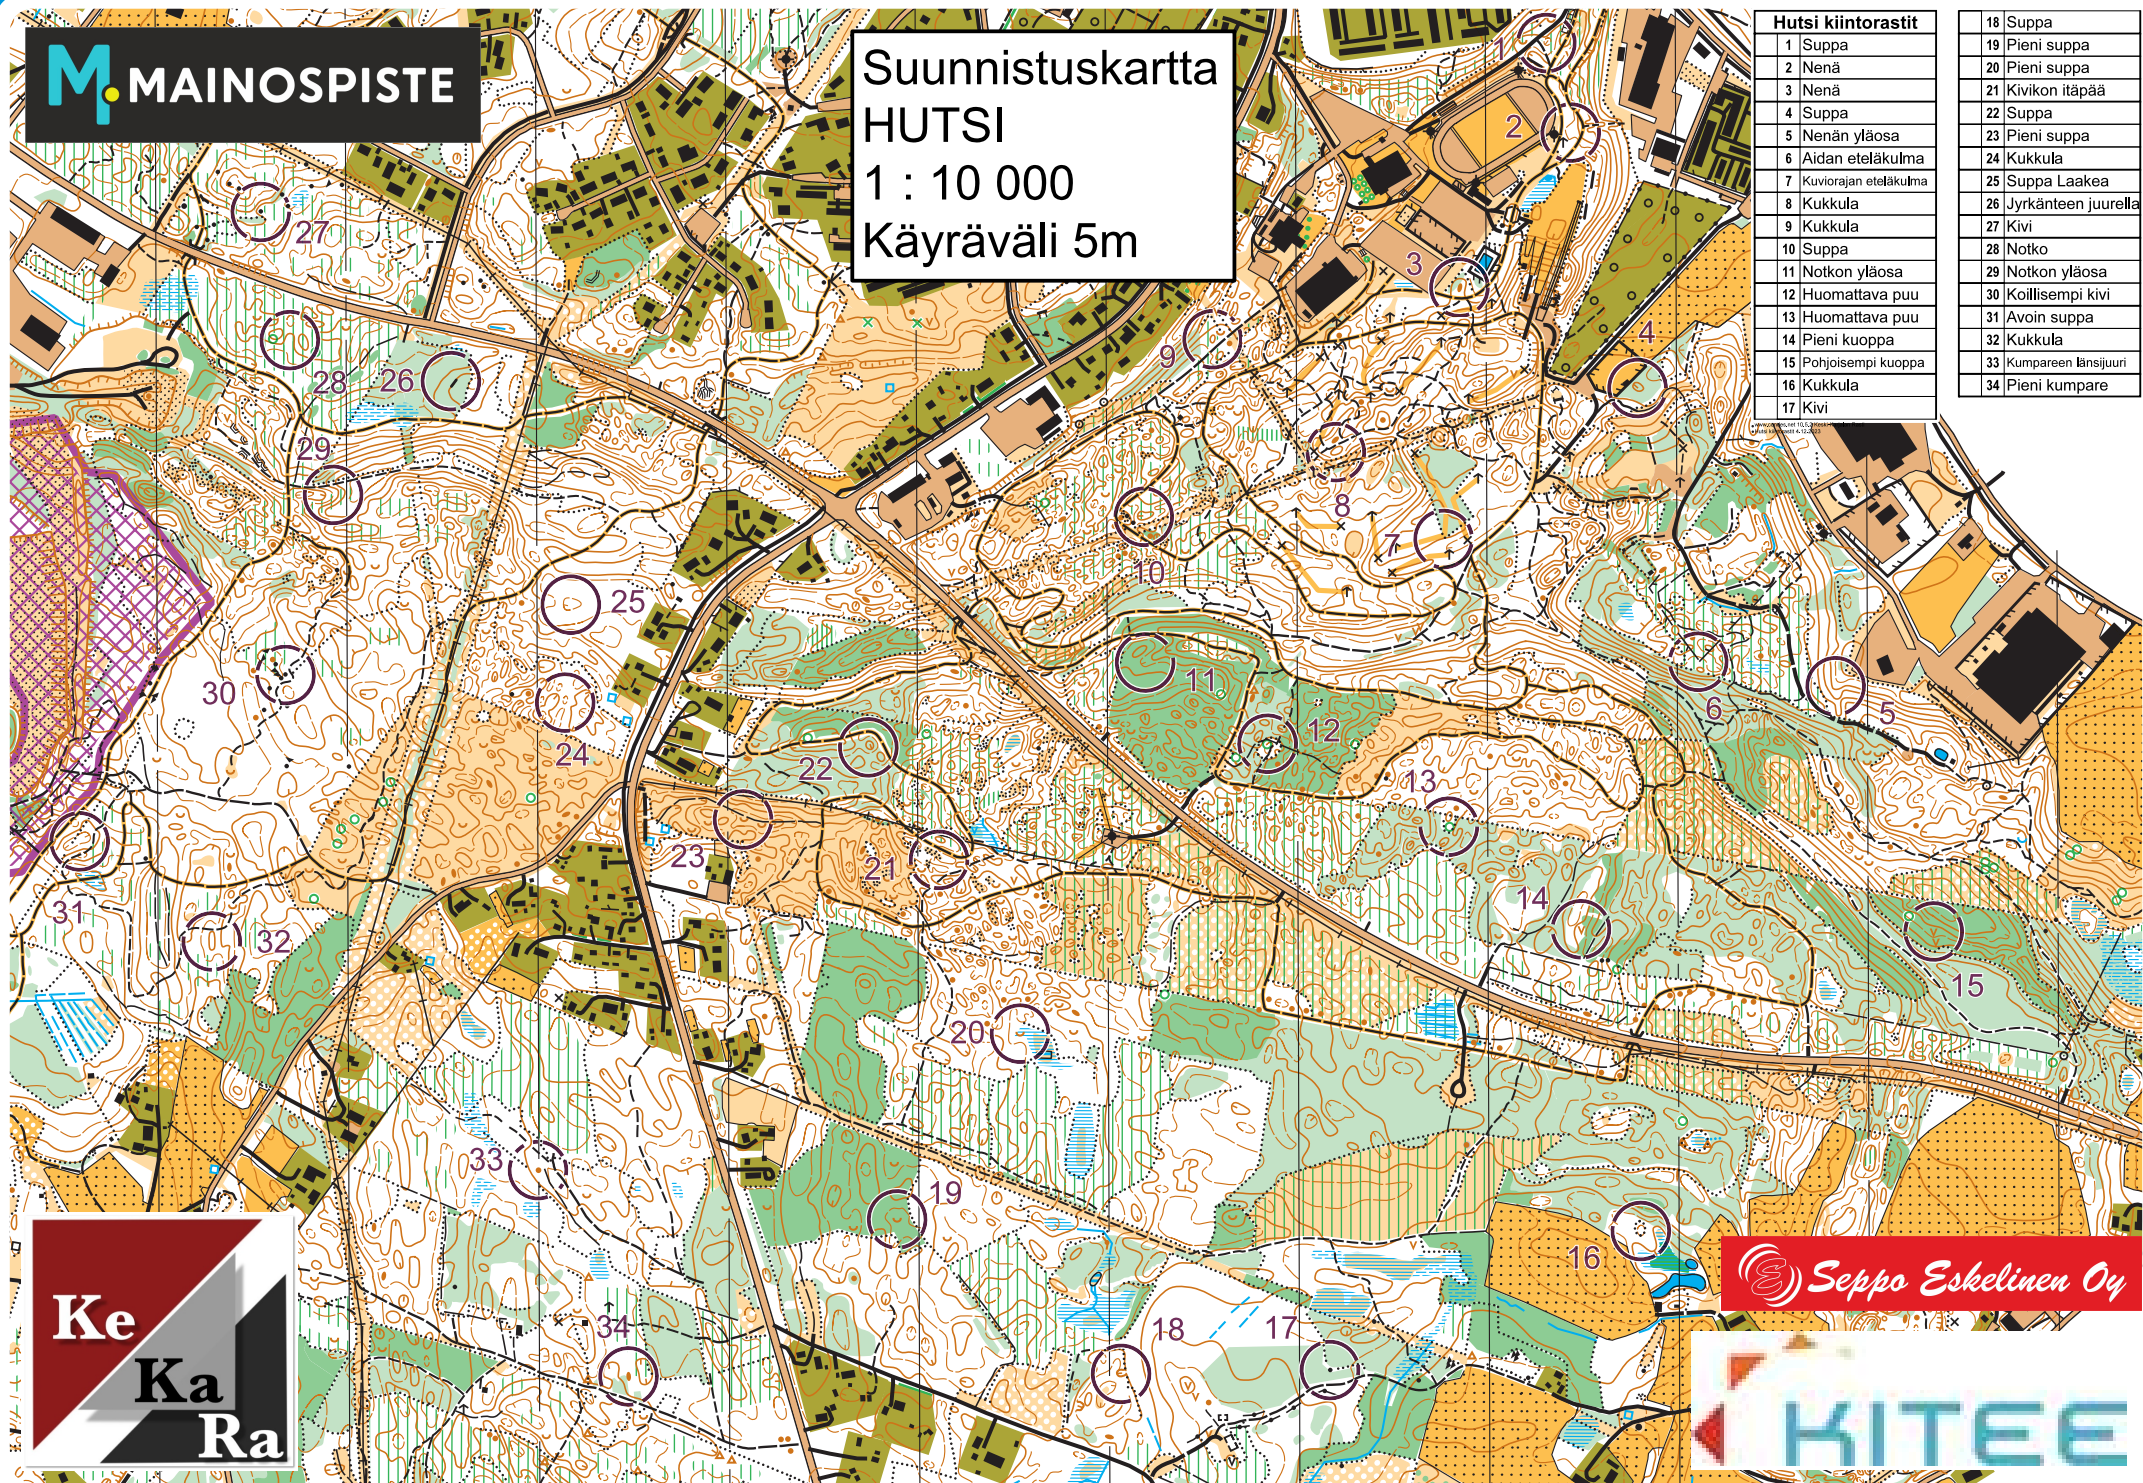

M MAINOSPISTE

Suunnistuskartta
HUTSI
1 : 10 000
Käyräväli 5m

Hutsi kiintorastit	
1 Suppa	18 Suppa
2 Nenä	19 Pieni suppa
3 Nenä	20 Pieni suppa
4 Suppa	21 Kivikon itäpää
5 Nenän yläosa	22 Suppa
6 Aidan eteläkulma	23 Pieni suppa
7 Kuviorajan eteläkulma	24 Kukkula
8 Kukkula	25 Suppa Laakea
9 Kukkula	26 Jyrkänteen juurella
10 Suppa	27 Kivi
11 Notkon yläosa	28 Notko
12 Huomattava puu	29 Notkon yläosa
13 Huomattava puu	30 Koillisempi kivi
14 Pieni kuoppa	31 Avoin suppa
15 Pohjoisempi kuoppa	32 Kukkula
16 Kukkula	33 Kumpareen länsijuri
17 Kivi	34 Pieni kumpare