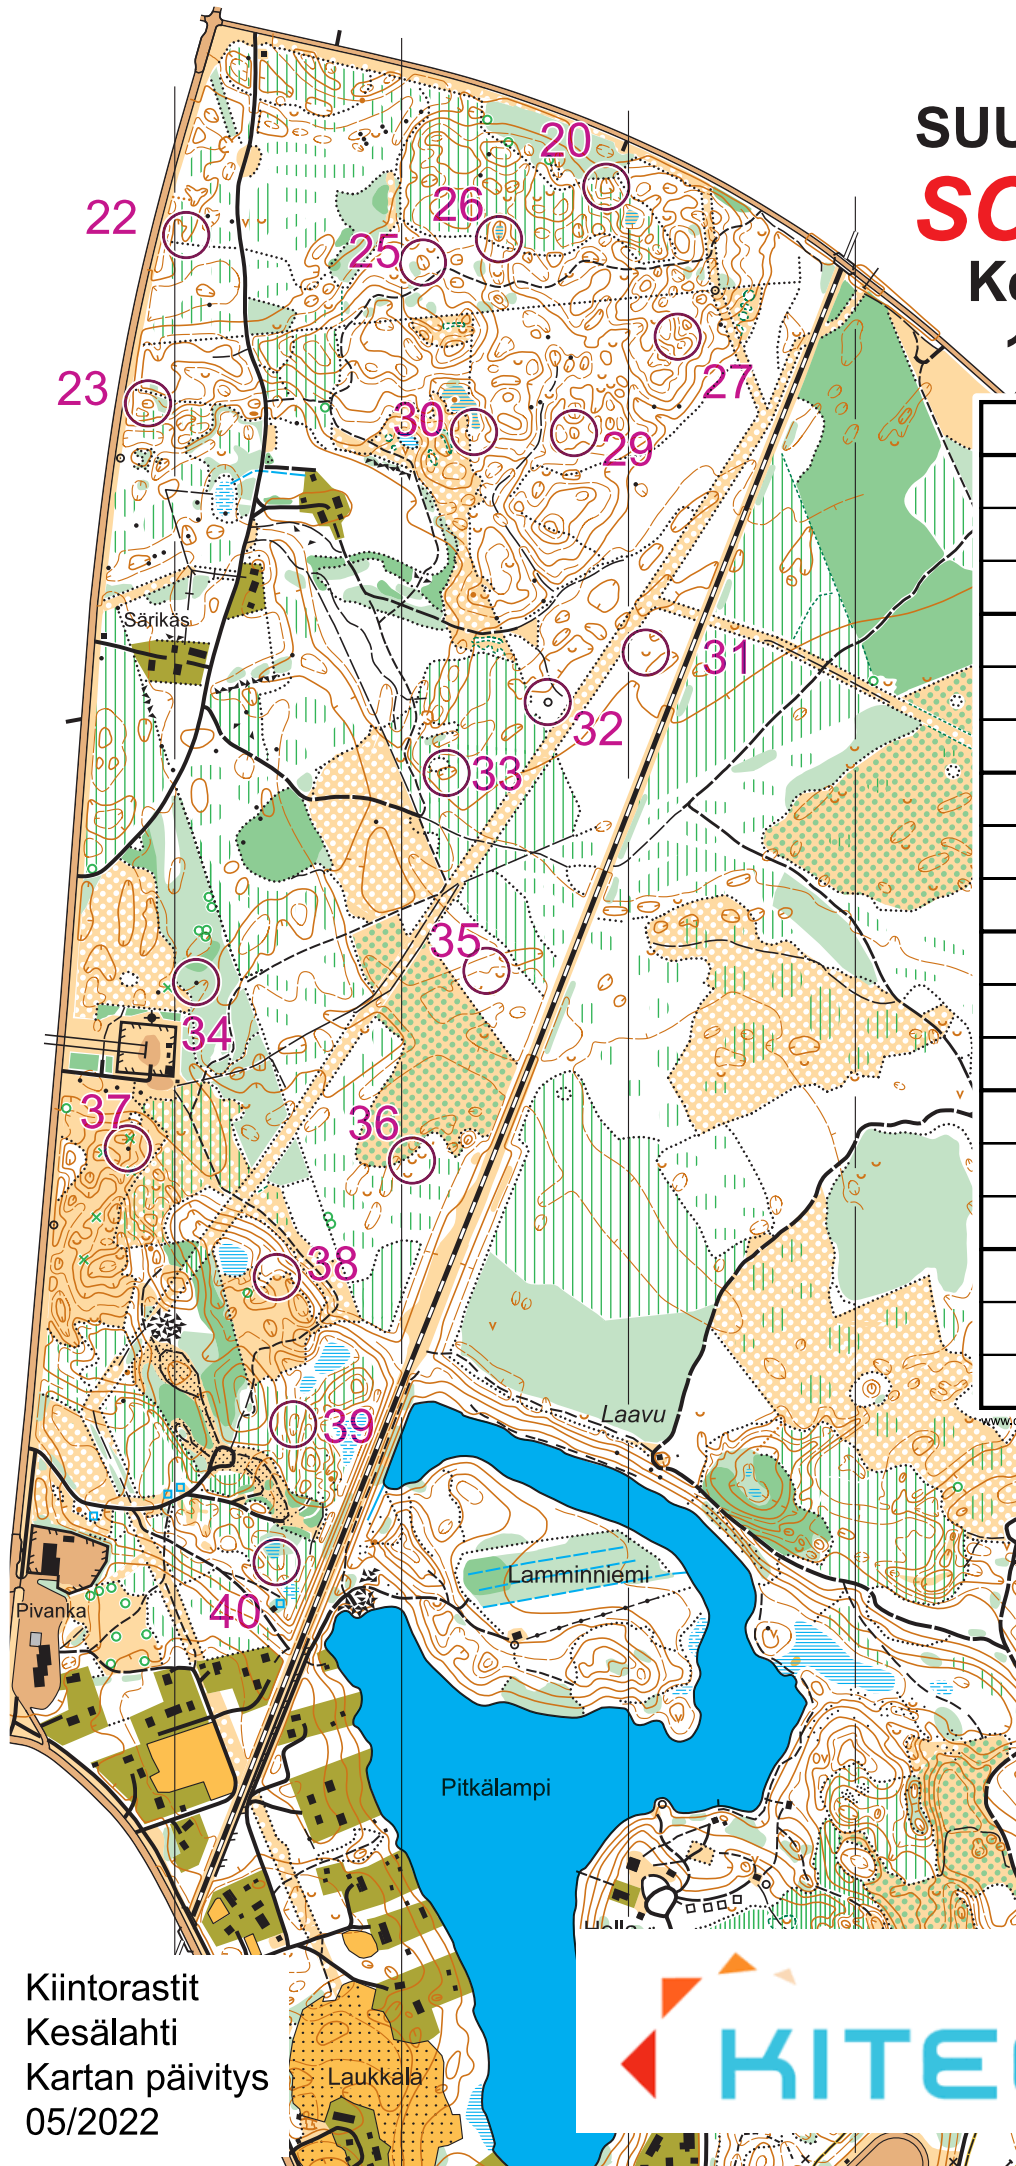

# SUUNNISTUSKARTTA

## **SORTOLAMPI**

Kesälahti, KITEE

1:10 000 / 5 m

Sortolampi Länsi			
20	⊖		
22	⌒		
23	⊖		
25	⊖		
26	≡		⊖
27	∩		
29	⊖		
30		≡	⊖
31	∪		
32	⊖		
33	⊖		
34	▲		
35	∩		
36	∪		
37	▲		
38	∪		
39	⊖		
40	≡		⊖

Kiintorastit  
Kesälahti  
Kartan päivitys  
05/2022