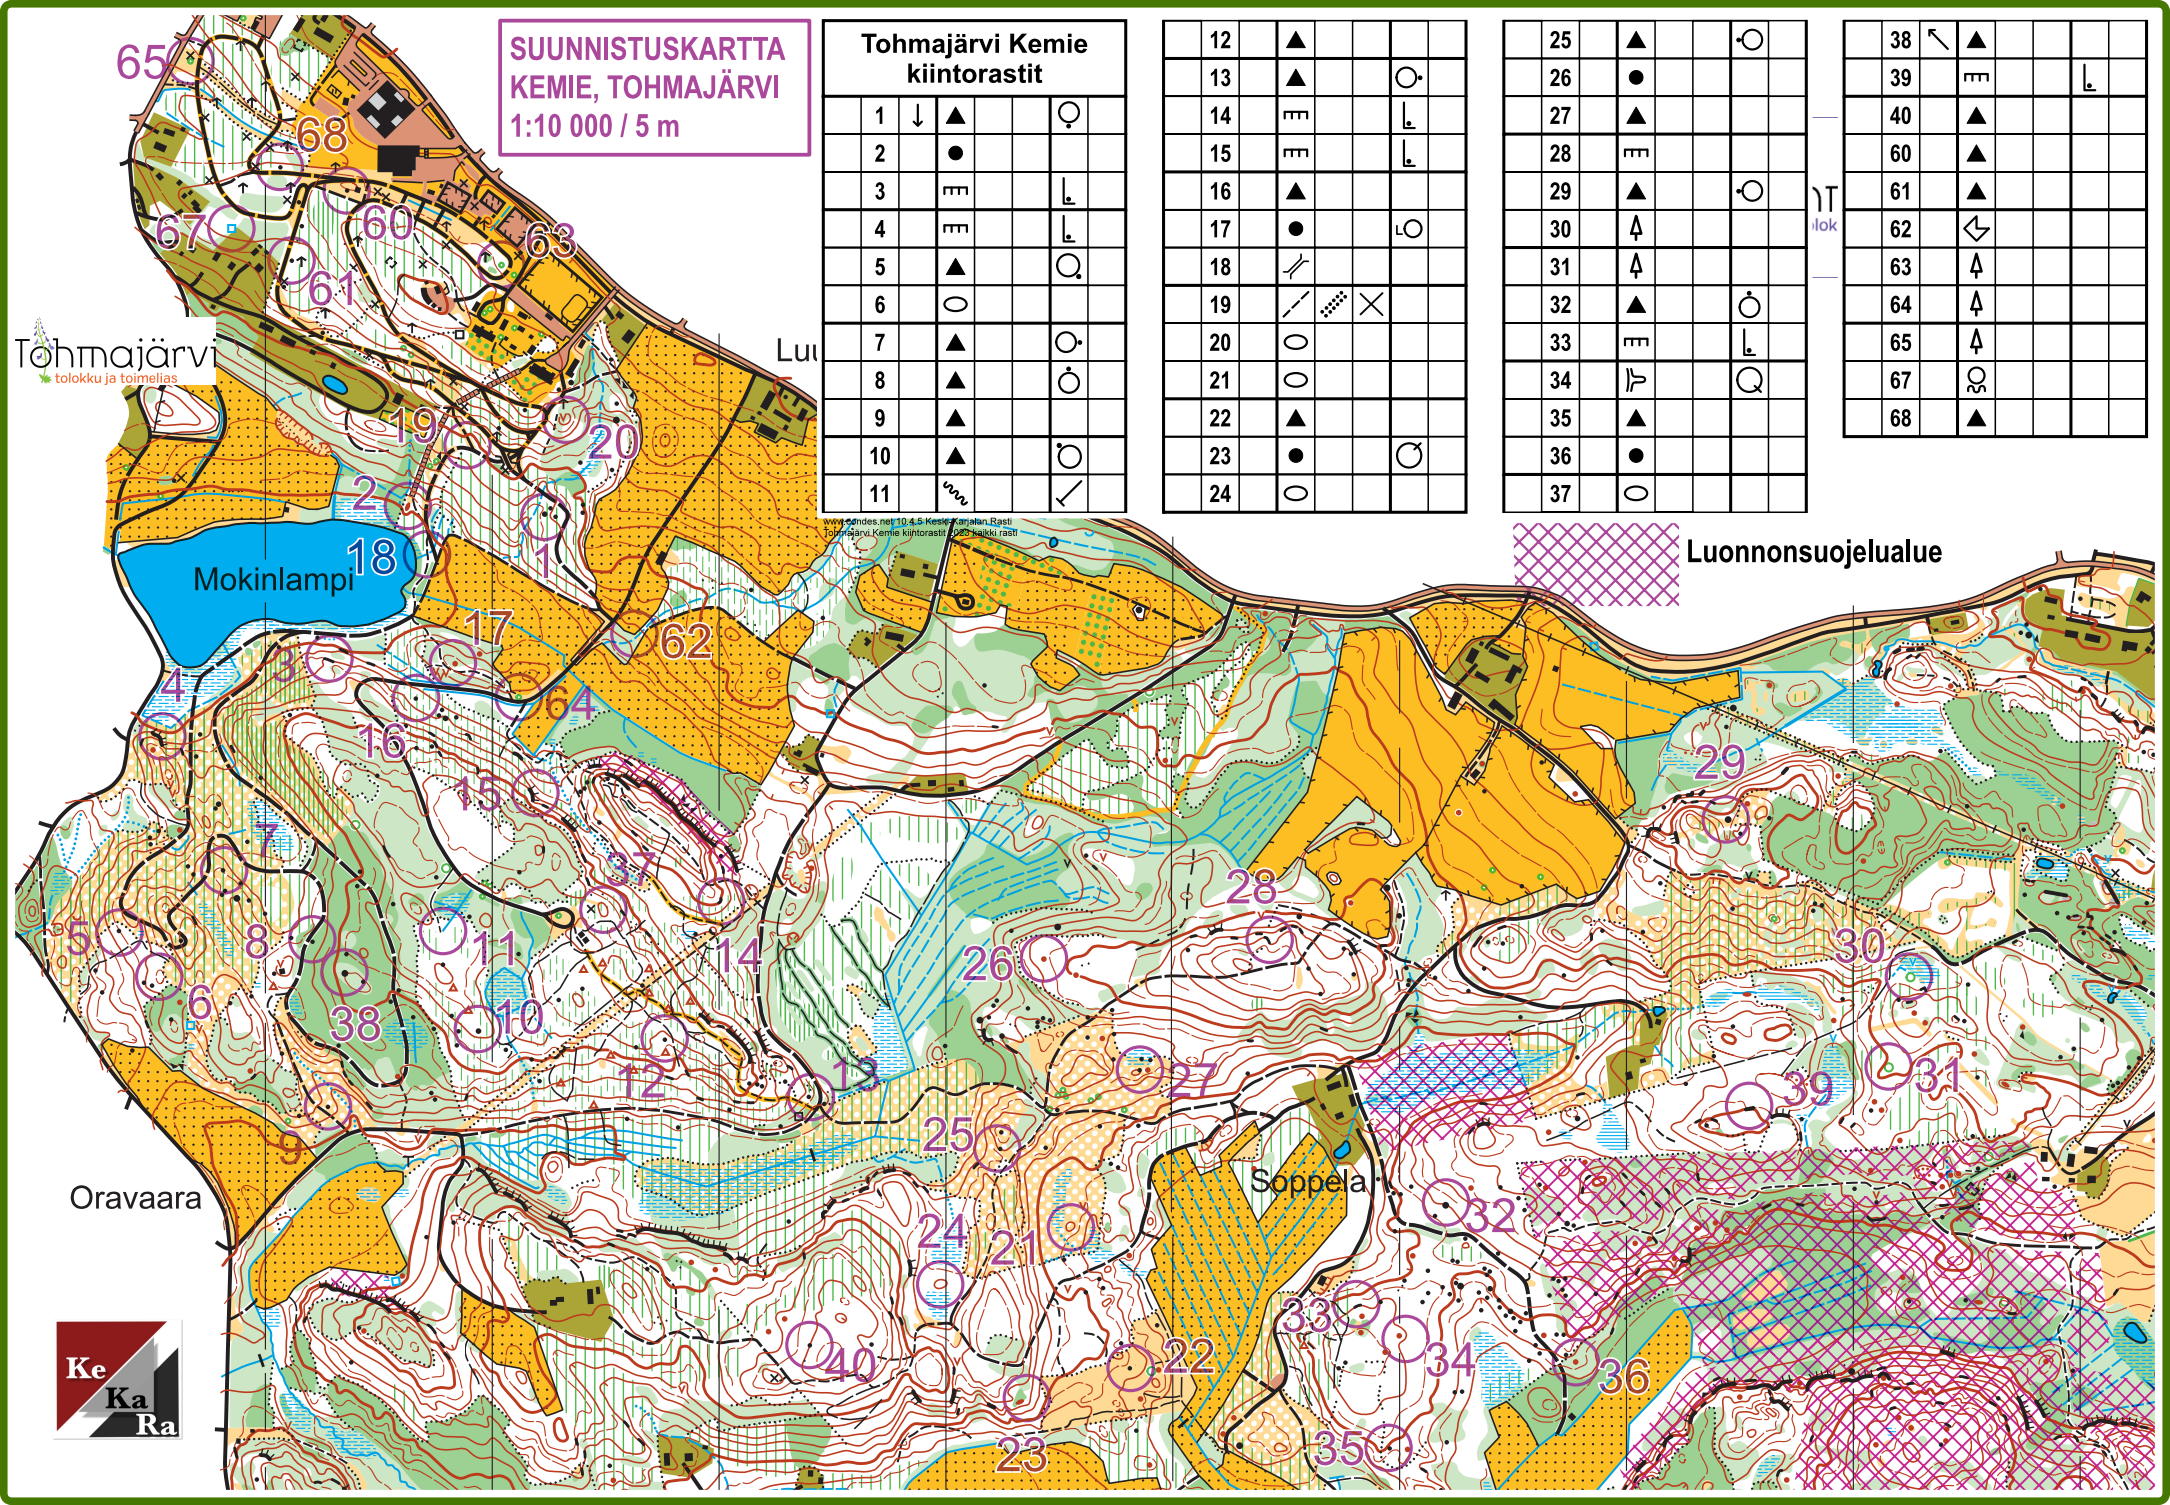

**SUUNNISTUSKARTTA
KEMIE, TOHMAJÄRVI
1:10 000 / 5 m**

Tohmajärvi Kemie kiintorastit

1	↓ ▲		♀
2	●		
3	≡		⊥
4	≡		⊥
5	▲		⊙
6	○		
7	▲		○
8	▲		○
9	▲		
10	▲		○
11	www		✓

12	▲		
13	▲		○
14	≡		⊥
15	≡		⊥
16	▲		
17	●		○
18	↗		
19	↘	⊗	
20	○		
21	○		
22	▲		
23	●		○
24	○		

25	▲		○
26	●		
27	▲		
28	≡		
29	▲		○
30	↑		
31	↑		
32	▲		○
33	≡		⊥
34	≡		⊙
35	▲		
36	●		
37	○		

38	↖	▲	
39	≡		⊥
40	▲		
60	▲		
61	▲		
62	↖		
63	↑		
64	↑		
65	↑		
67	⊙		
68	▲		

Tohmajärvi
tolokku ja toimelias

Luonnonsuojelualue

Oravaara

Soppela