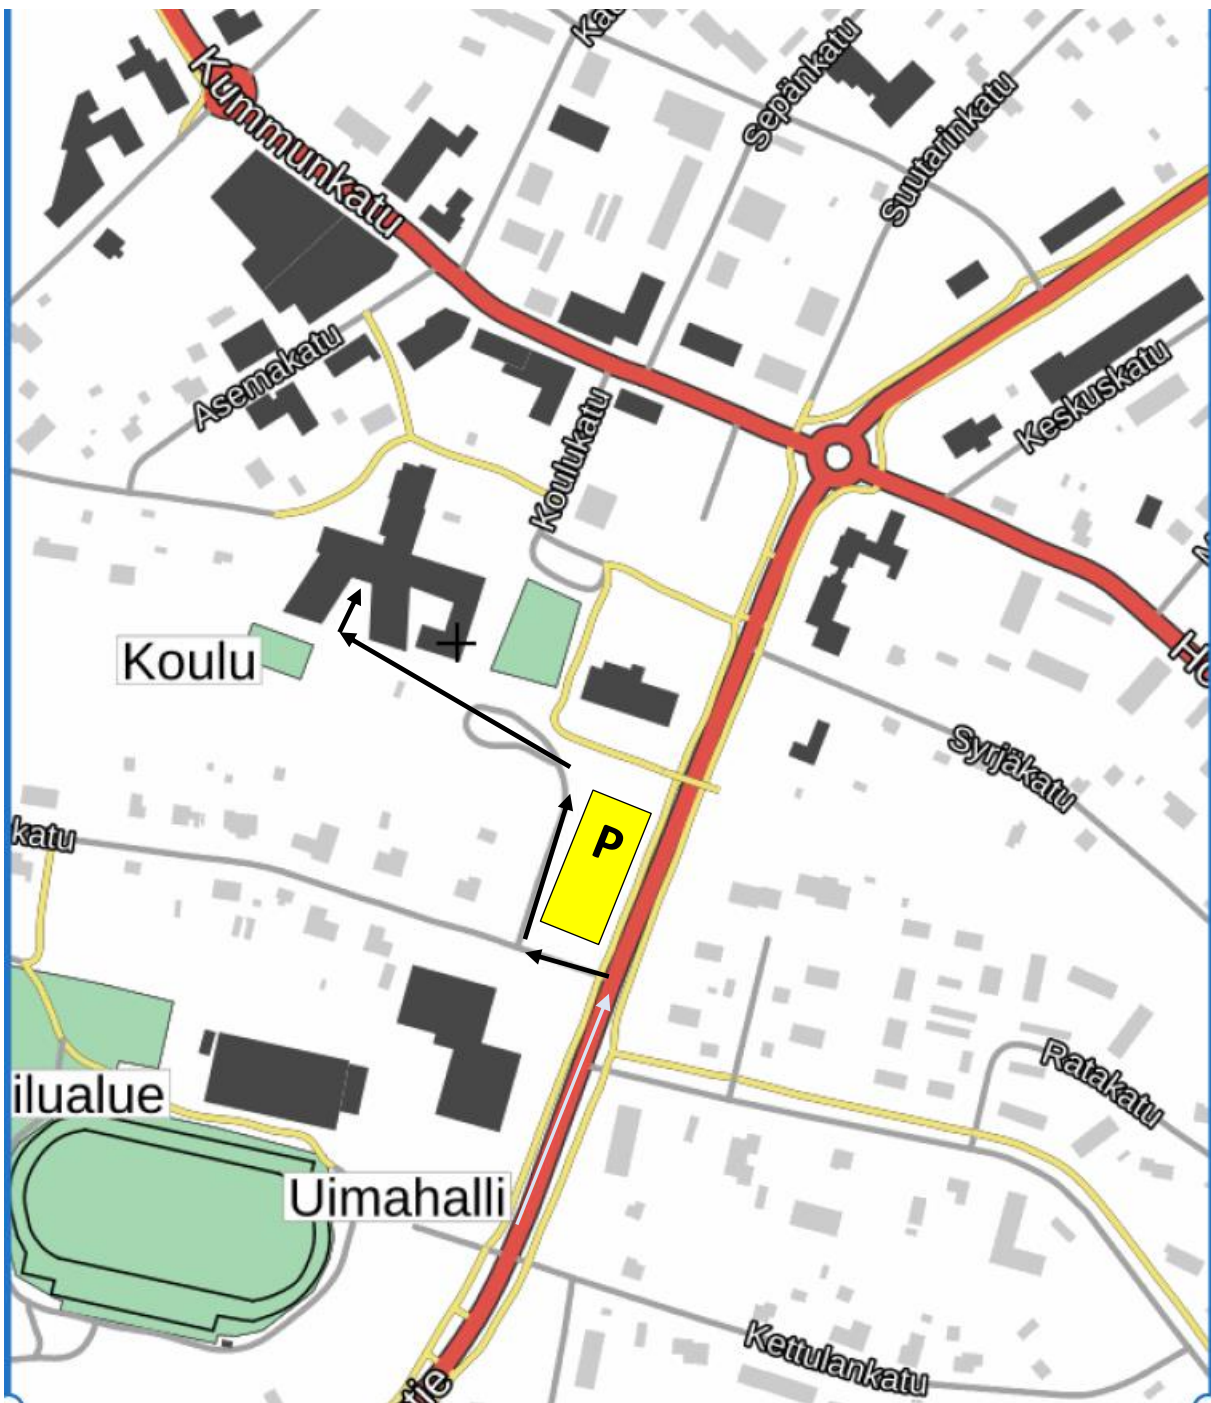

Saapumisohjeet Kummun koululle

Jos käytät navigaattoria, niin se todennäköisesti opastaa ajamaan Outokummun keskustan kautta Koulukadulle. Kannattaa mieluummin ajaa Outokummun Uimahallin ja Outokummun kirjaston välissä olevalle pysäköintialueelle. Siitä on lyhin matka kävellä Kummun koulun juhlasaliin.

Käänny Kuusjärventieltä Outolamminkadulle ja heti seuraavasta risteyksestä Uimahallin kohdalta oikealle, niin pääset pysäköintialueelle. Arkisin siellä on koulun henkilökunnan autoja, mutta viikonloppuna sinne mahtuu hyvin pysäköimään.

Pysäköintialueelta on lyhin matka kävellä sille puolelle koulua, jossa on sisäänkäynti juhlasaliin. Karttaan on merkitty nuolla reitti koulun juhlasalin sisäänkäynnille. (Katso myös alempi kartta.)

KUMMUN KOULU

Sisäänkäynti koulun ruoka/juhlasaliin pääovelta, joka on merkitty kuvassa kirjaimella C ja kolmio merkillä.

Reitti Outolamminkadulta sisäänkäynnille on merkitty punaisilla nuolilla.