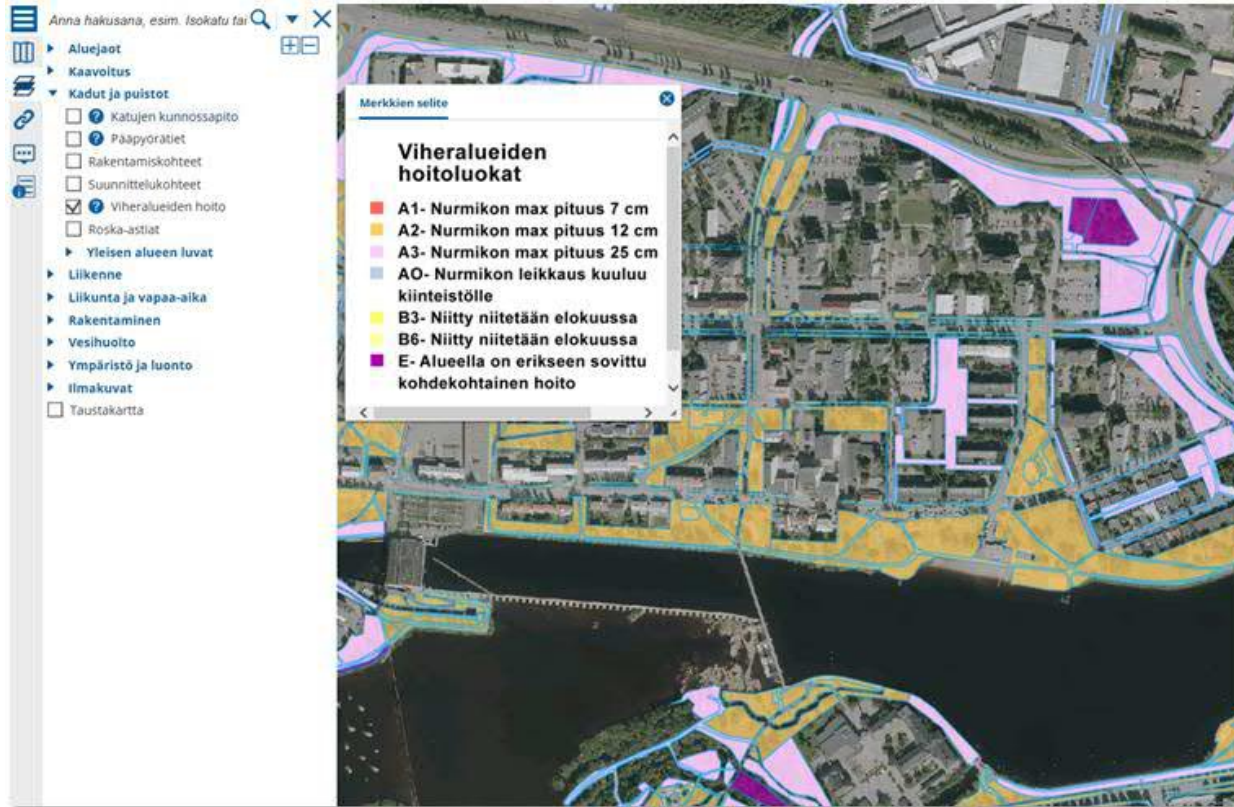

- o keskusta ja keskustan lähialueet Oulun Infra- liikelaitoksen omassa hoidossa
- o ulkoisia alueurakoita (8 kpl); alueurakoitsijat vastaavat kokonaisvaltaisesti hoitoalueidensa katu- ja viheralueiden kunnossapidosta ja isännöinnistä

Kunnossapidon hoitokartat

- Viheralueiden hoitoluokitus on nyt Trimblen omaisuudenhallintajärjestelmässä vanhan ABC luokituksen mukaisesti
- Omaisuudenhallintajärjestelmän vaihdettiin Trimblen Locukseen keväällä 2017
 - aiemmin käytössä oli Viasys VDC Oy:n IRIS omaisuudenhallintajärjestelmä
 - konversiokorjailut työllistivät pari talvea
 - kantakartta, katu- ja viheraineistojen ylläpito toisistaan erillään
 - rekisteripäivityksiä tekevät talvityönä vihervalvojat ja työnsuunnittelijat n.7hlö, kesällä ei tehdä isompia päivityksiä
 - tehty omaan tarpeeseen myös omia täydennysluokkia

<https://www.ouka.fi/oulu/ymparisto-ja-luonto/yllapito>

Hoitokartat: <https://kartta.ouka.fi/ims>

Kiitos!

**KPS Kesäluentopäivät Oulussa 18.-20.8.2021 -
Vesi maisemassa**