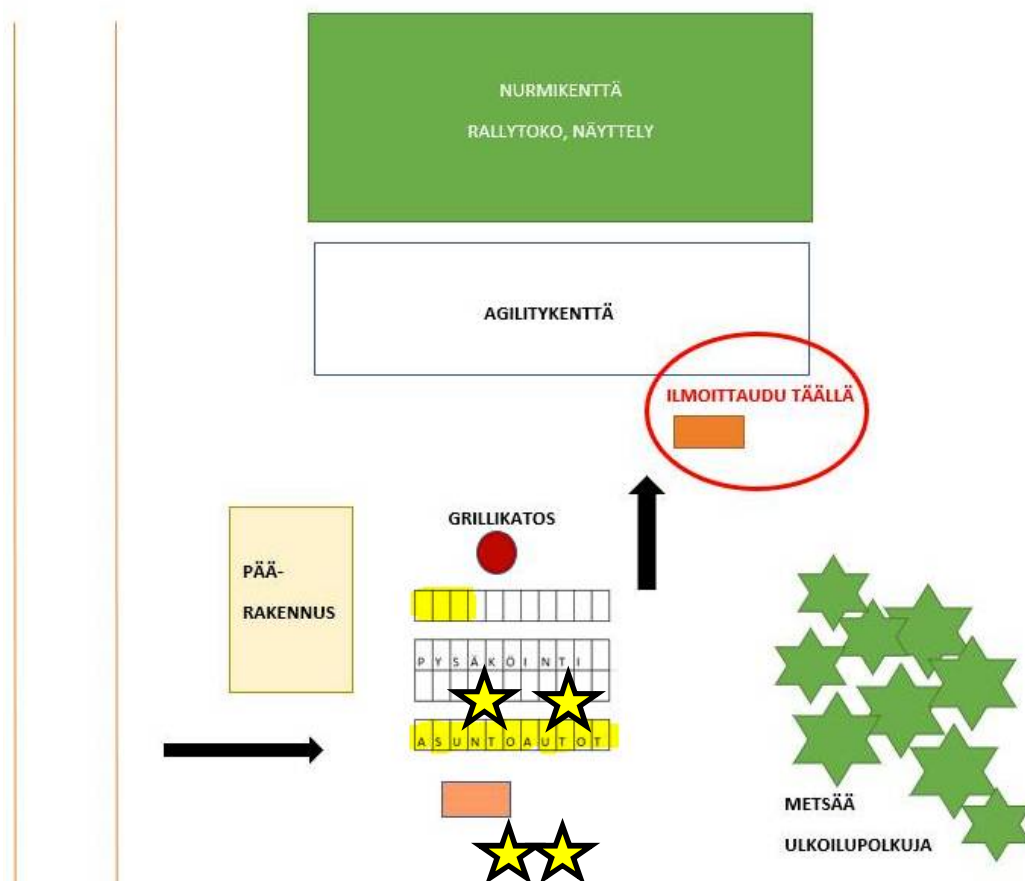

Näyttelytoimisto ja rokotusten tarkastus kartan "ilmoittaudu täällä" -pisteessä.

Näyttelypäivänä Hauhovin grillikatoksella toimii 4H-nuorten kahvila, jossa tarjolla kahvia, virvokkeita, suolaista ja makeaa purtavaa.

Lounas etukäteen sen tilanneille tarjoillaan päärakennuksen ruokalassa klo 12.00-13.00