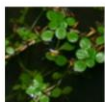

Callitriche stagnalis
ojavesitähti
Näyttää samanlaiselta /
odotettavissa lähistöllä