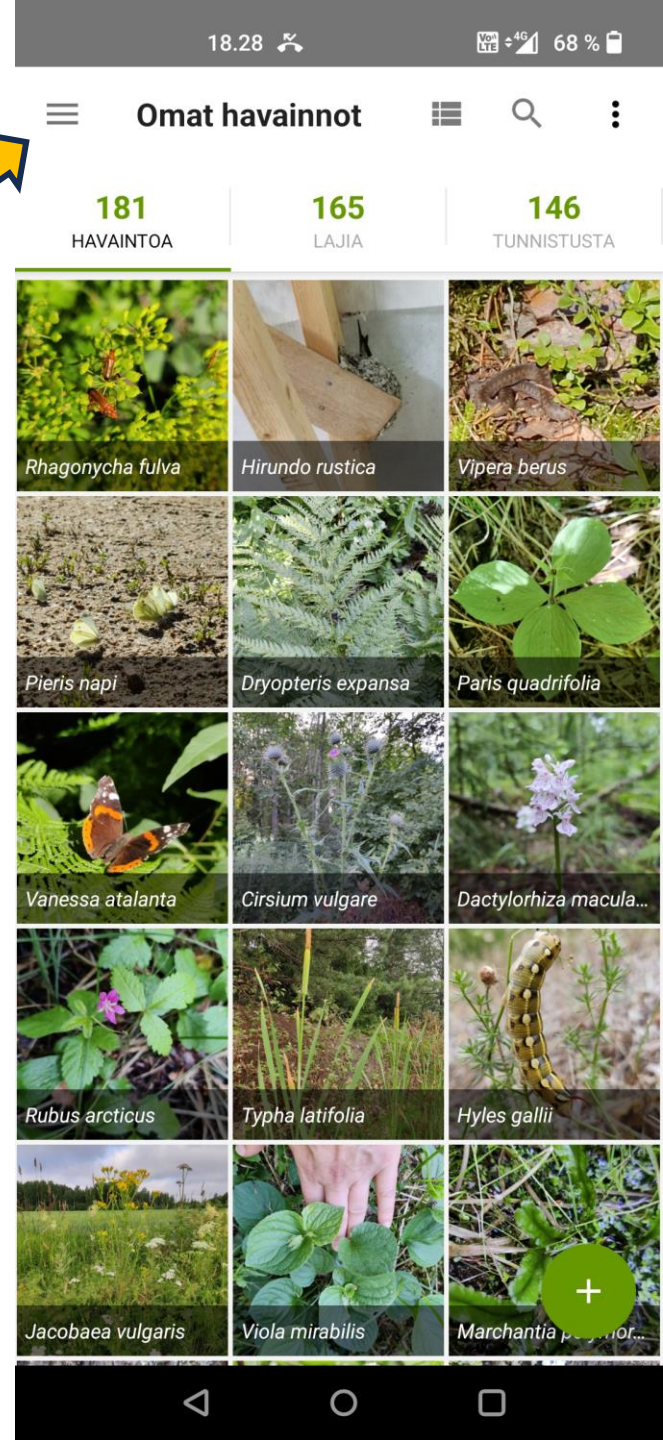

Seuraa Marjiksen LUMO havaintokampanjan etenemistä

Avaa valikko, vasemman
yläreunan kolmesta viivasta.