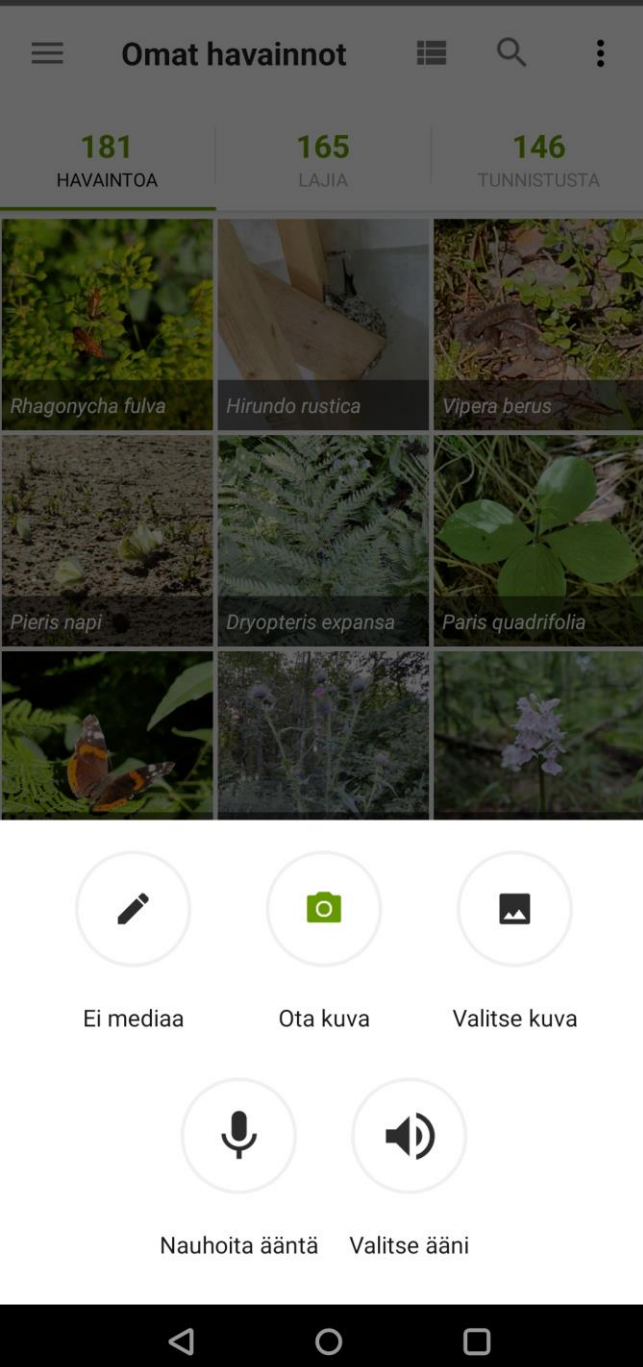

**Observation**  
purple owl's-clover  
Castilleja exserta  
inatnewbie's 1  
purple owl's-clover  
Castilleja exserta  
Irwane's ID • 3  
purple owl's-clover  
Castilleja exserta  
Irwane • 34m  
Great shot!  
Comment

Havainnoi ja tunnista kasveja, eläimiä ja sieniä

181

HAVAINTOA

165

LAJIA

146

TUNNISTUSTA

Omat havainnot -sivu on sovelluksen pääsivu, jossa näet kaikki tekemäsi havainnot

Lisää uusi havainto tuomalla kuva (tai ääni) sovellukseen + merkistä

## Valitse näistä sopivin:

- Ota kuva (avaa kameran)
- Valitse kuva (puhelimessa jo oleva)
- Nauhoita ääntä
- Valitse ääni (puhelimessa oleva äänitallenne)

Huom: että sovellus tunnistaisi kasvin mahdollisimman oikein, on hyvä kuvata erikseen kukka/kukinto sekä lehti, jos molempia ei saa näkymään yhteen kuvaan.