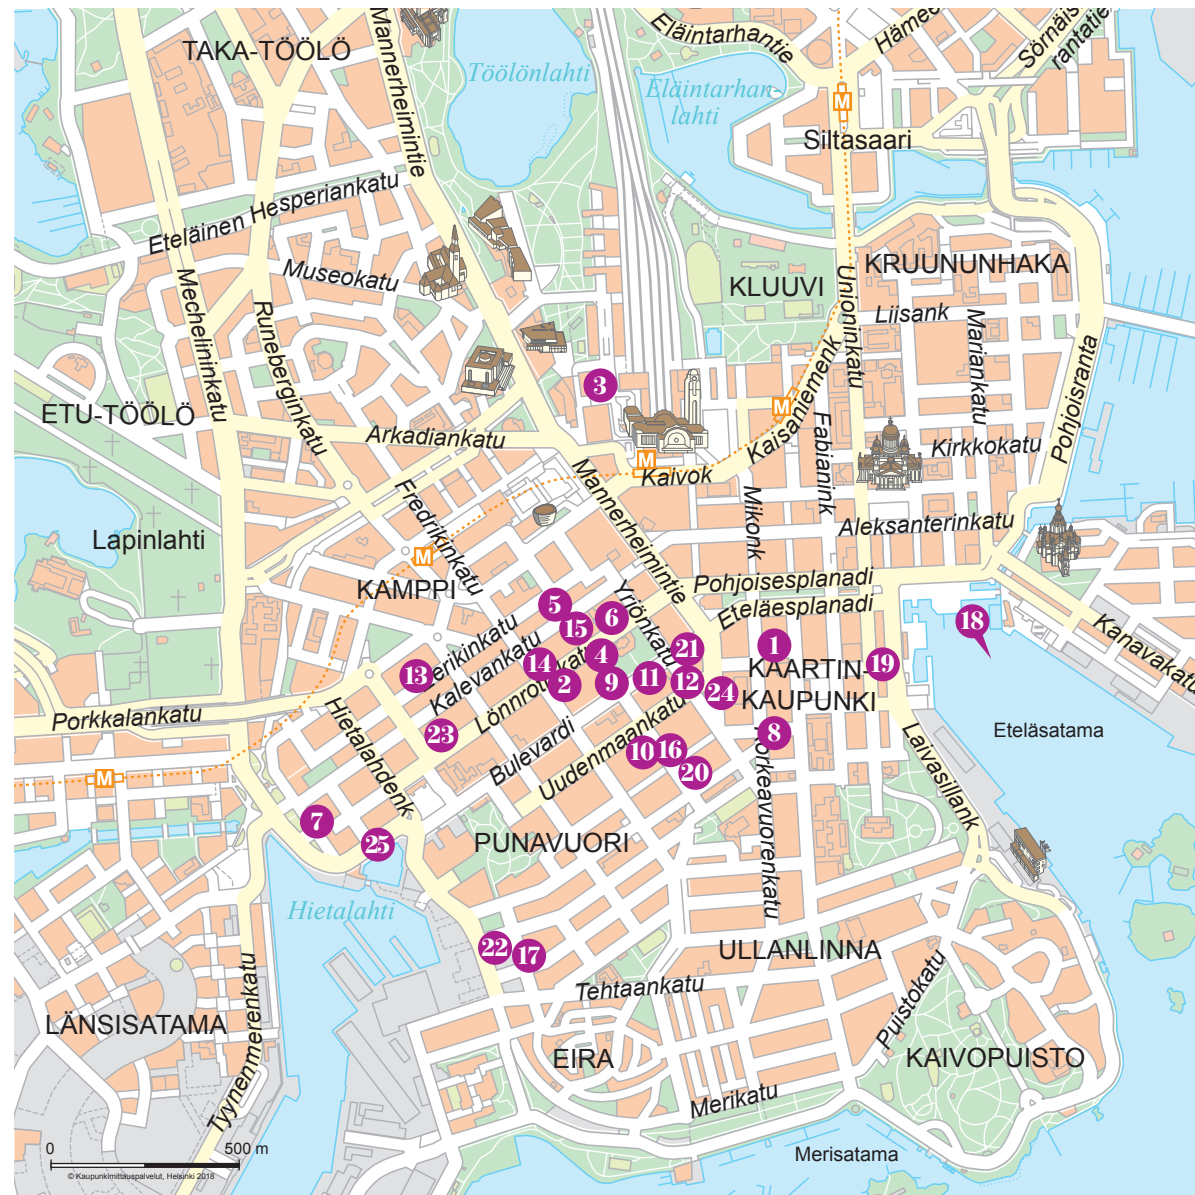

ke / ons / Wed 11 - 18, la-su / lö-sö / Sat-Sun 12-16

6.8. - 25.8.	ANNE OVASKA
27.8. - 15.9.	PIRKKO AARIO Muistonäyttely
17.9. - 6.10.	ELISA ROVAMO
8.10. - 27.10.	yhteisnäyttely
29.10. - 17.11.	SAARA KORPI / LEENA EHRLING
19.11. - 8.12.	BRIDGET ALLAIRE
10.12. - 29.12.	Joulupöytä