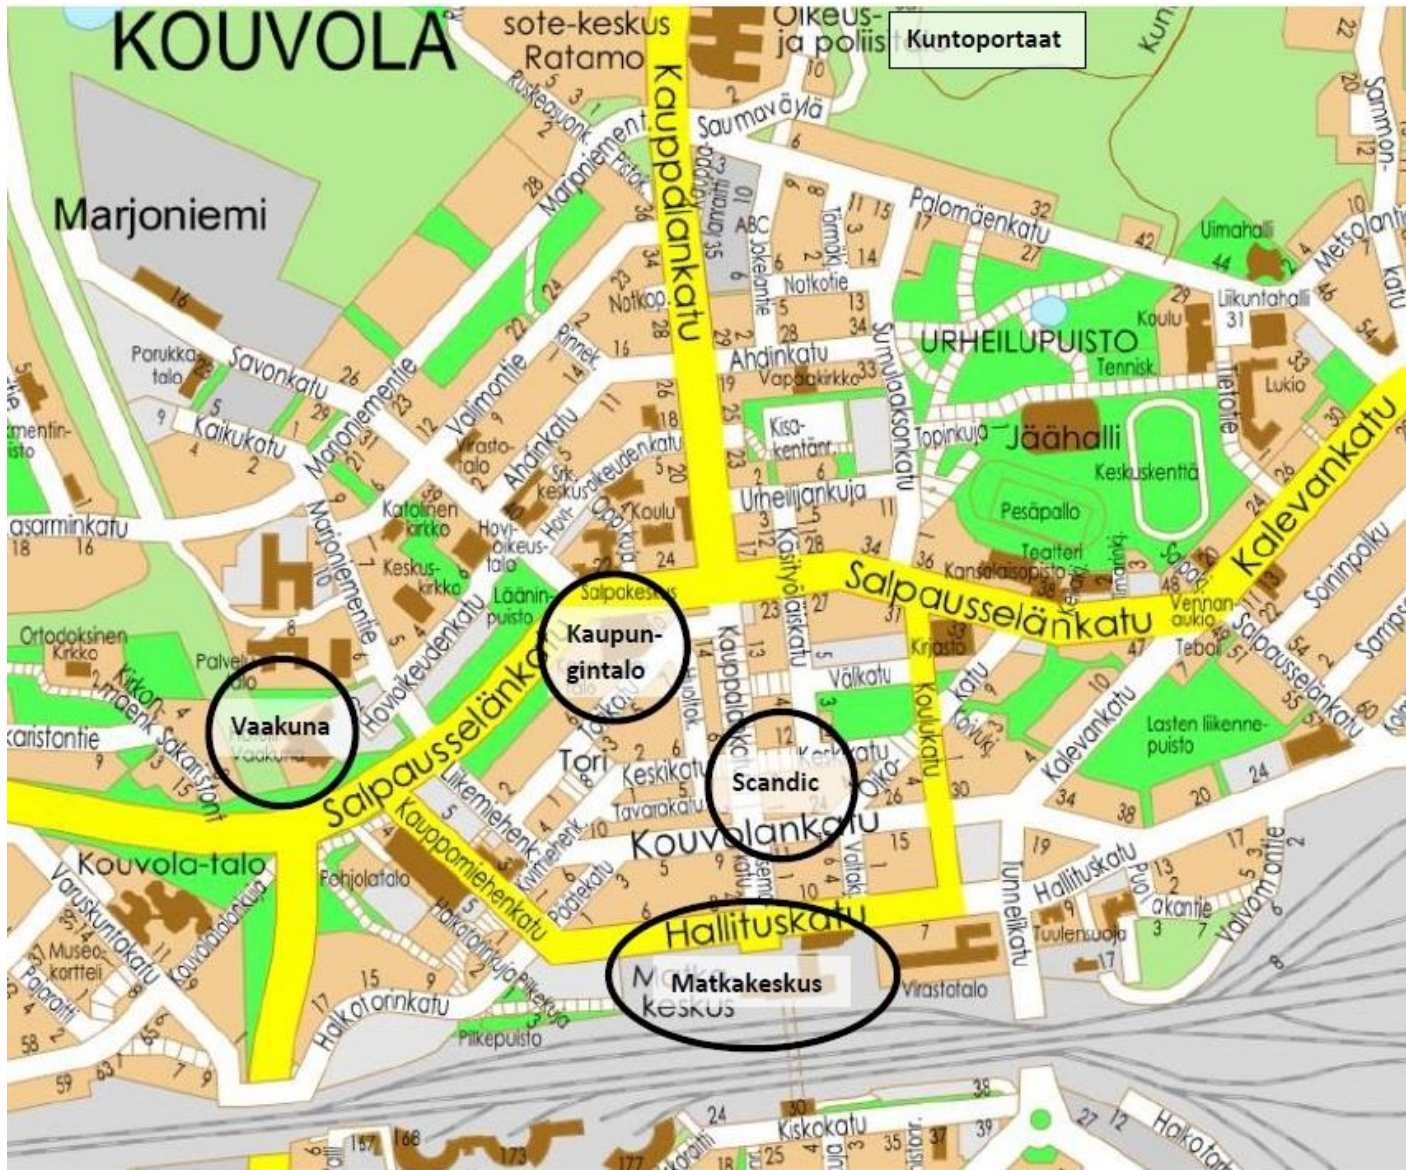

Sijainti Kouvola alueella

Keskustan ulkopuolella olevat suositeltavat liikuntapaikat kartalla. Keskustan alueen kartta materiaalin lopussa

Kartta: Kouvolan kaupunki

Keskustan alueen kartta

URHEILUPIISTOSSA:

- uimahalli
- fresbeegolf
- kuntoradan lähtö
- liikuntahalli
- jäähalli
- yleisurheilukenttä
- pesäpallokenttä
- tenniskentät
- skeittipuisto
- ulkokuntoilupisteet
- leikkipaikka

LÄHELLÄ:

- Kuntoportaat