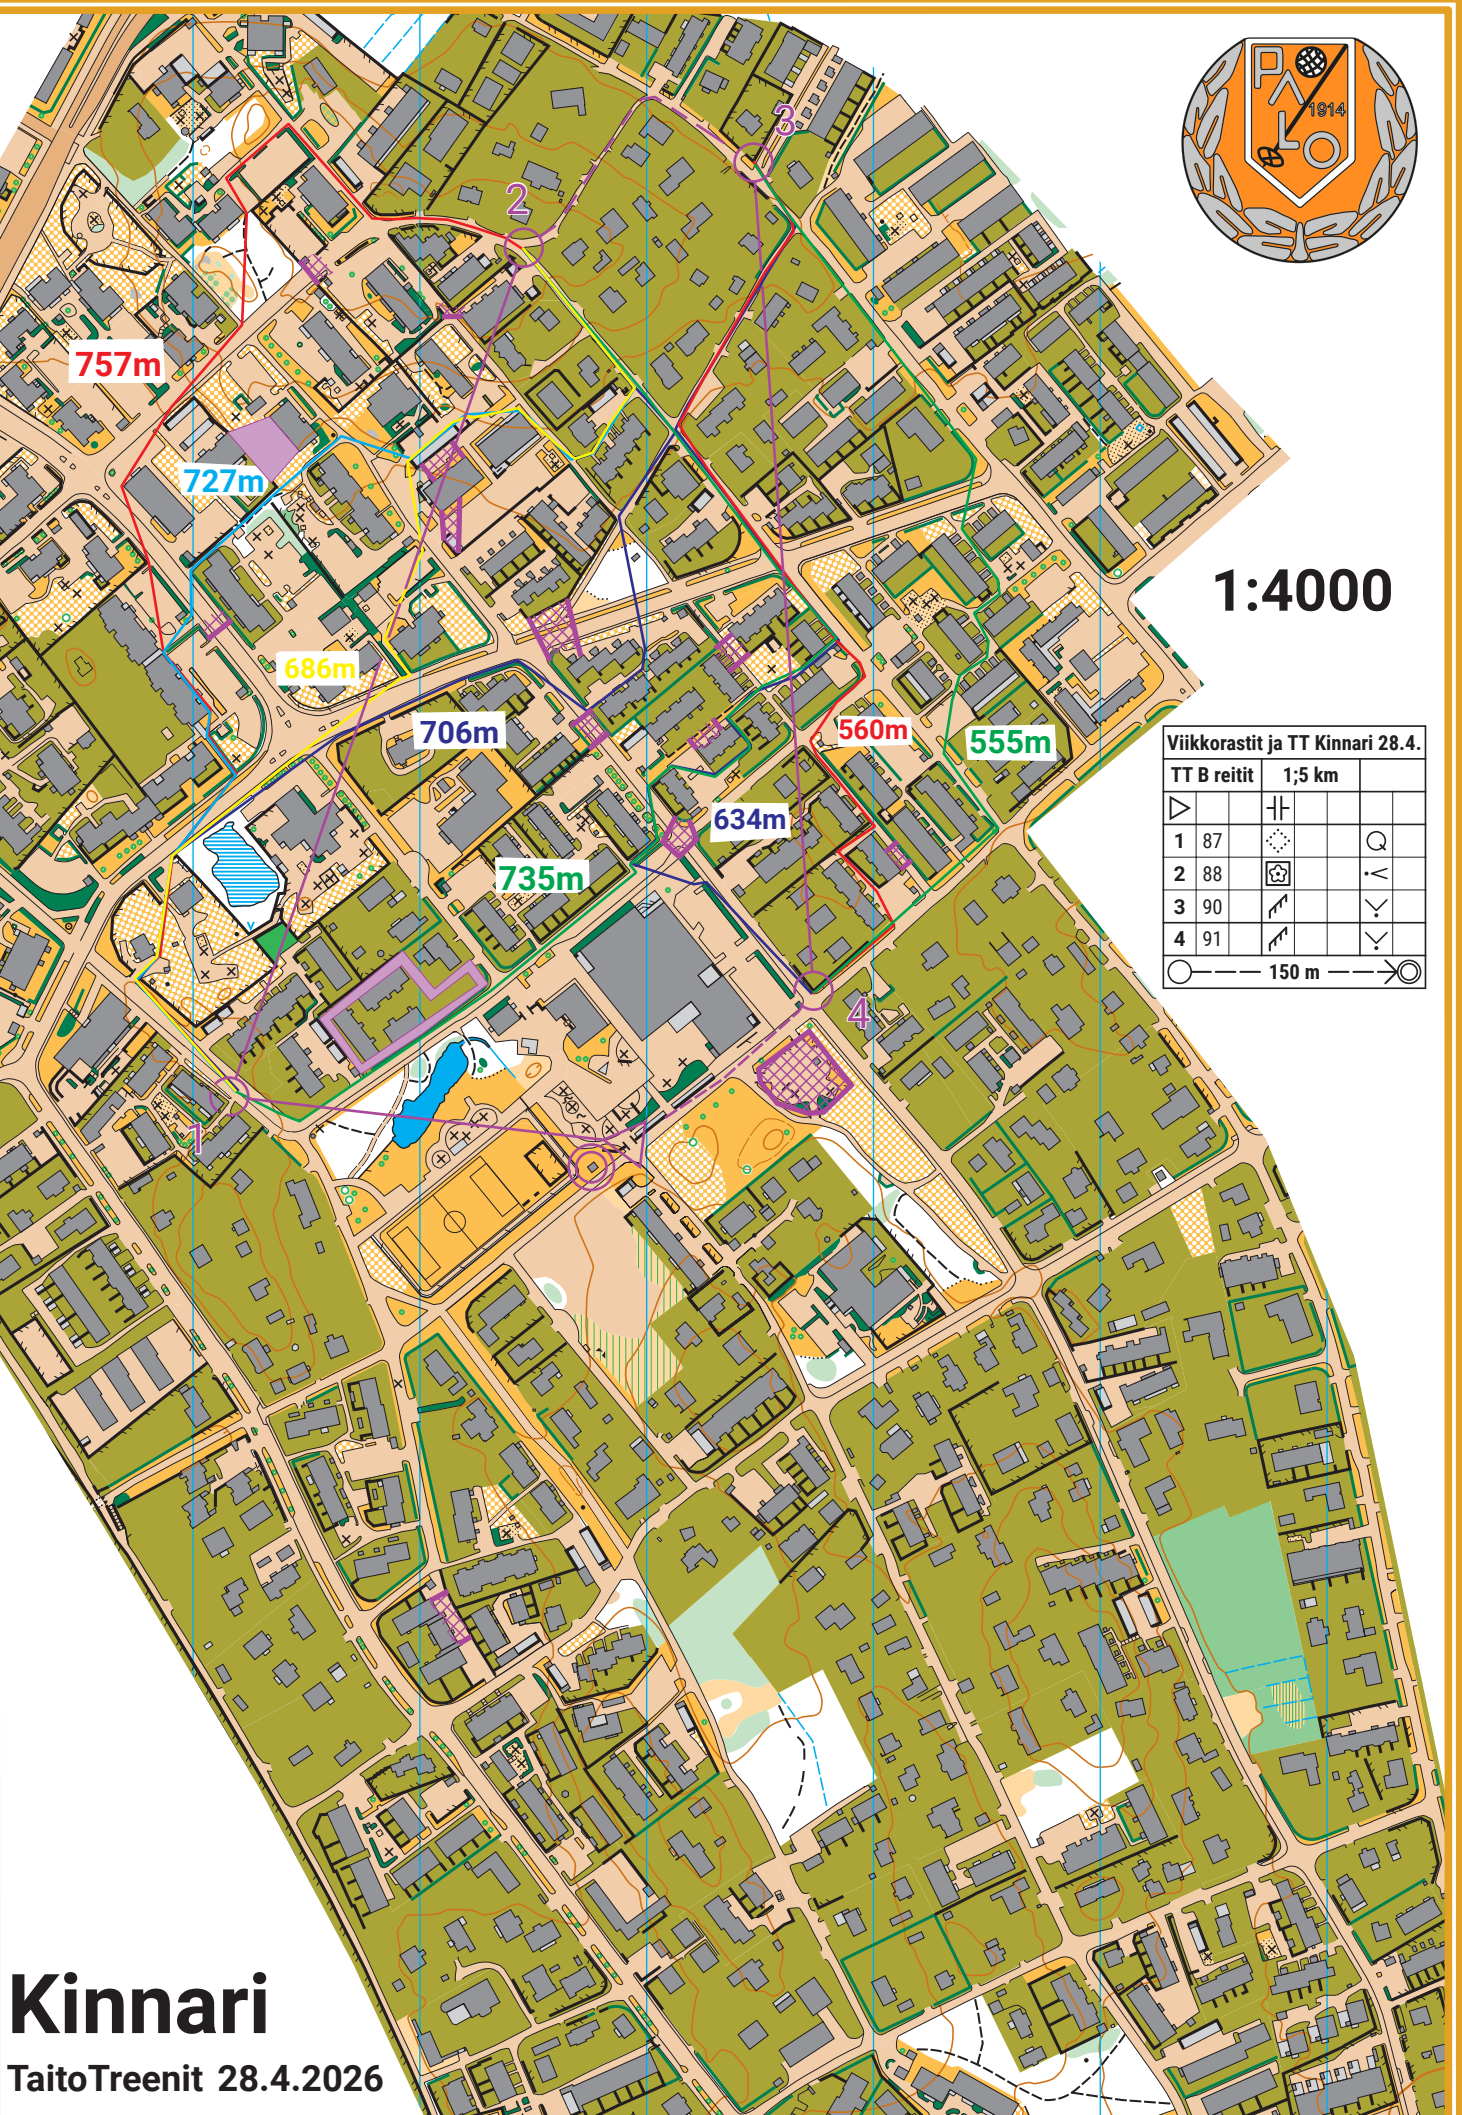

1:4000

Viikkorastit ja TT Kinnari 28.4.

TT B reitit	1,5 km		
1 87			
2 88			
3 90			
4 91			

150 m

Kinnari

TaitoTreenit 28.4.2026