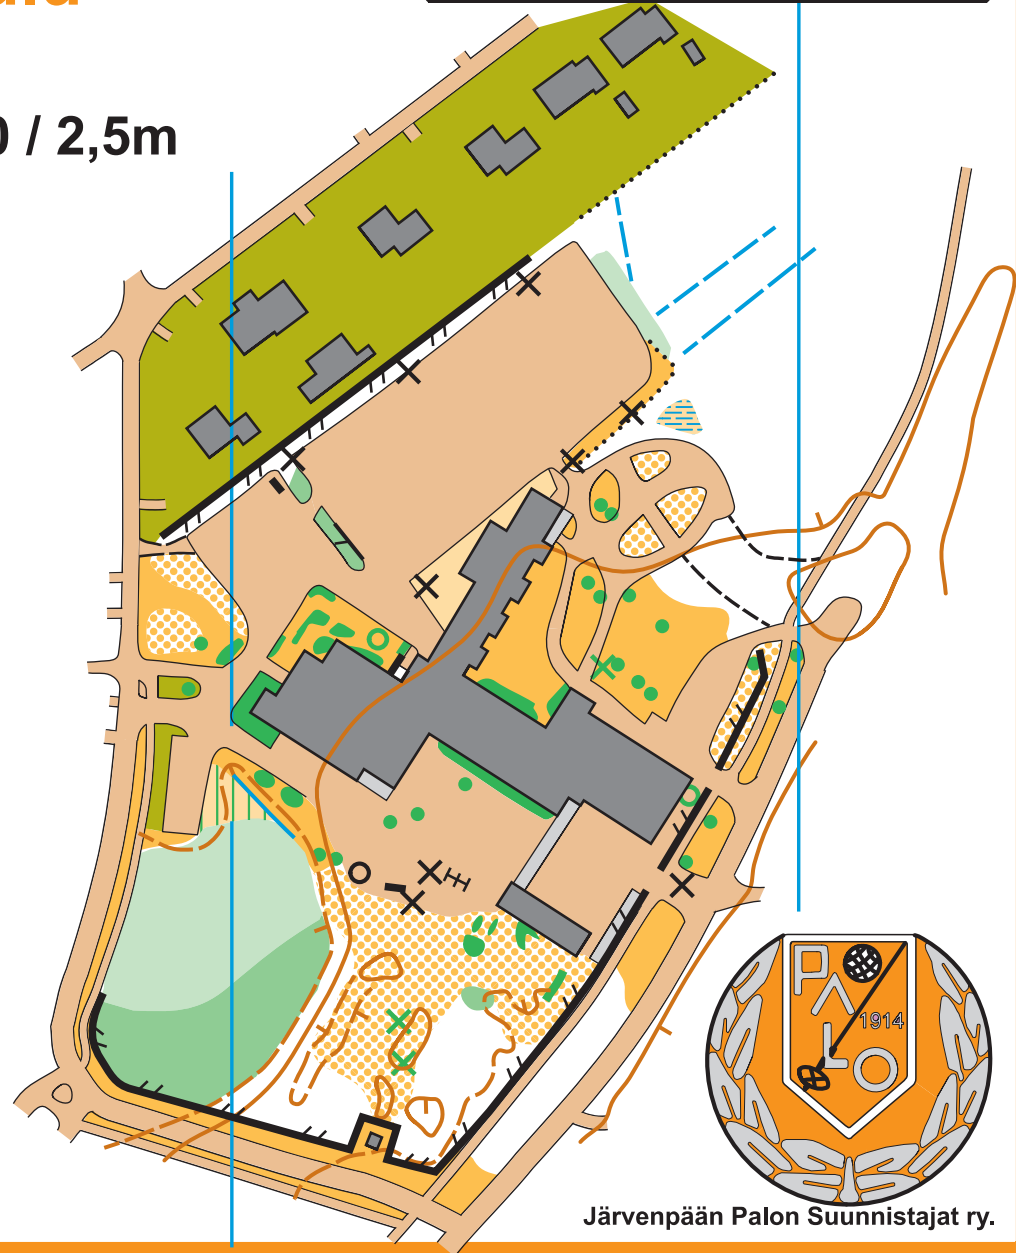

Karttamerkkejä:

Rakennus

Katos

Korkeuskäyrä

Kumpare

Pieni kumpare

Kivi, iso kivi, louhikko

Puu

Tiheä metsä, erittäin tiheä metsä

Hidastava maapohja

Soistuva suo, oja, lampi

Kovapintainen tie, polku tai alue, pieni polku

Aita

Erikoiskohde (keinu, koripallokori, valotolppa tms.)

Avokallio

Avoin alue, nurmikko, avoin metsä

Kielletyt alueet

(Ei saa mennä läpi tai ylittää)

Pihamaa, pensas

Läpipääsemätön kasvillisuus

Ylitsepääsemätön aita

Sprinttisuunnistuskartta

Anttilan koulu

Järvenpää

Mittakaava 1:2000 / 2,5m

Kartoitus: Lauri Kontkanen 8/2013

www.laurikontkanen.fi

Pohja-aineisto: Laserkeilausaineisto MML,
Ilmakuvat MML

Järvenpään Palon Suunnistajat ry.