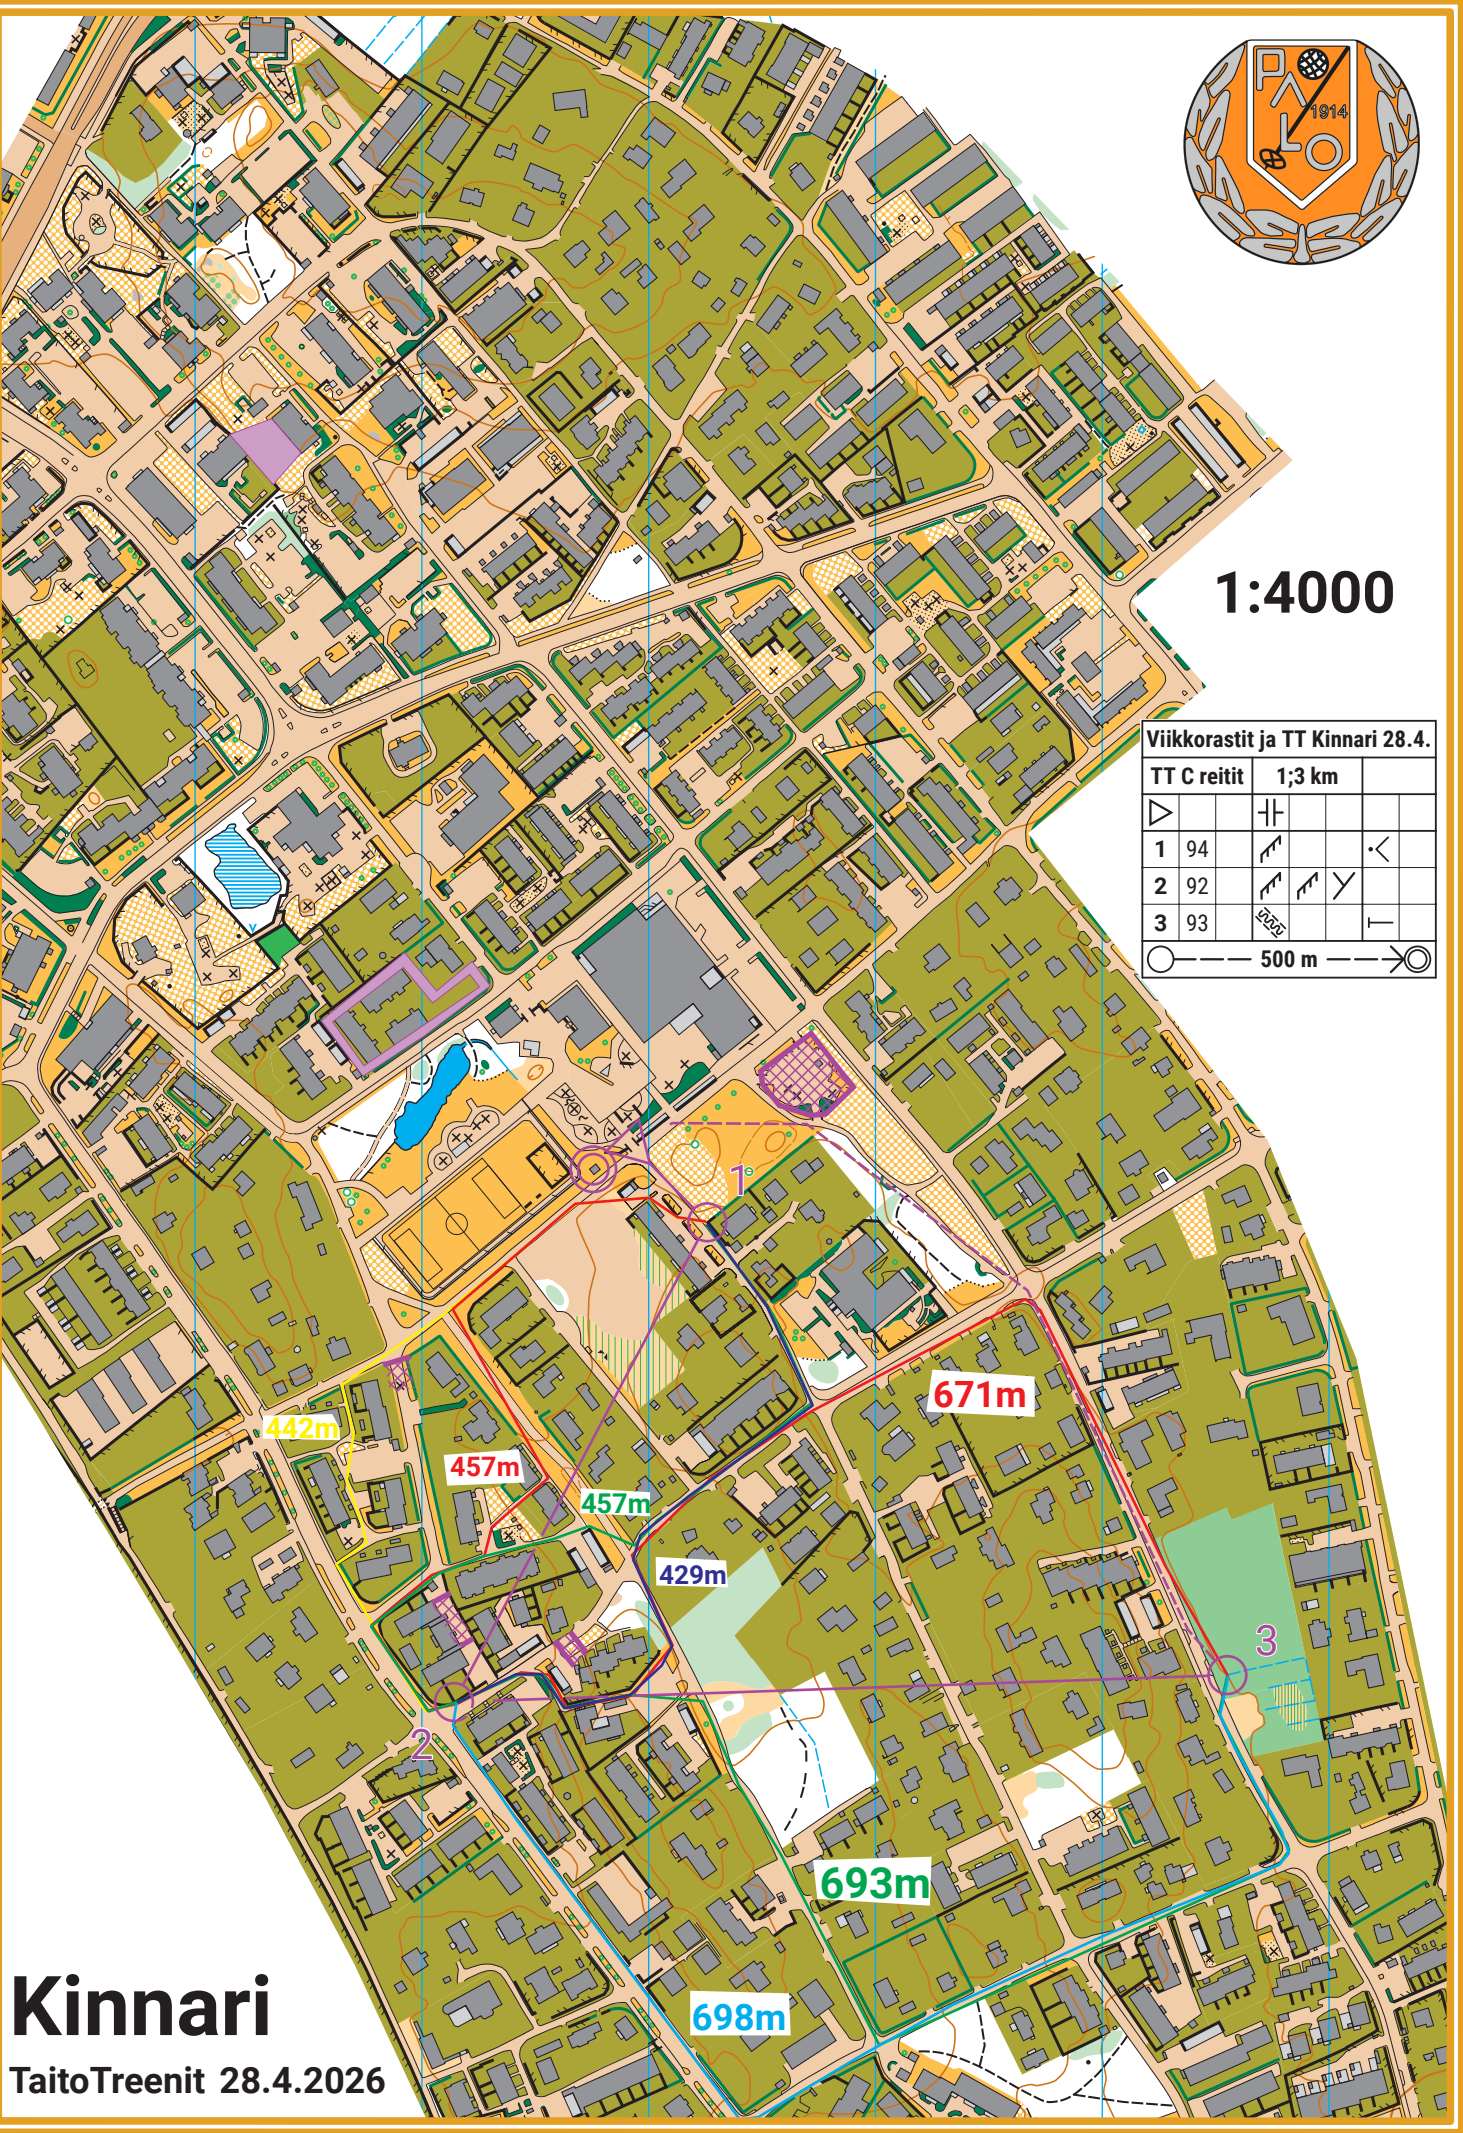

1:4000

Viikkorastit ja TT Kinnari 28.4.

TT C reitit	1;3 km		
1 94			
2 92			
3 93			

500 m

Kinnari
TaitoTreenit 28.4.2026