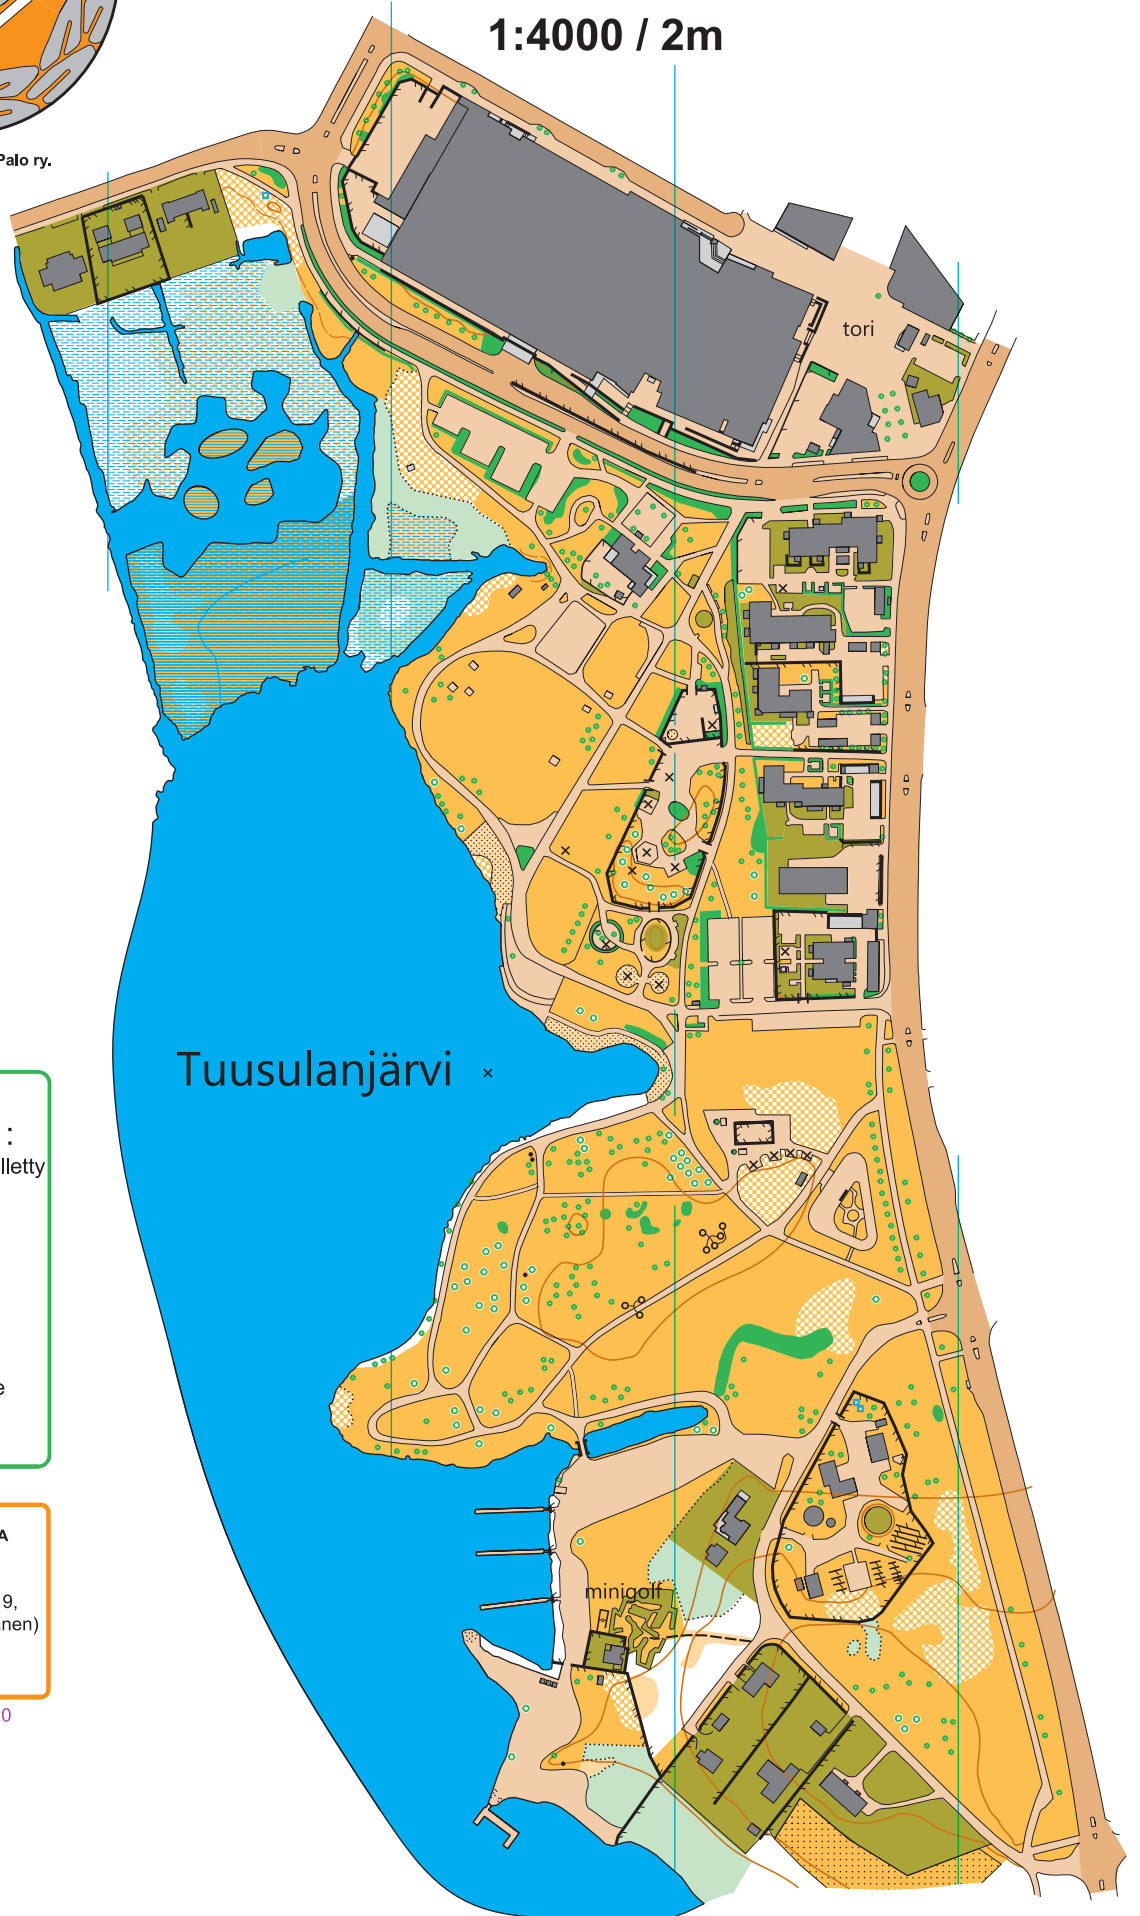

Copyright Järvenpään Palo ry.

Sprinttisuunnistuskartta

RANTAPUISTO

Järvenpää

1:4000 / 2m

Sprinttikartalla kielletyt kohteet :

-  väliaikaisesti kielletty alue
-  kielletty alue
-  läpikäsemätön kasvillisuus
-  ylipäsemätön vesialue
-  rakennus
-  kielletty jyrkäne
-  kielletty aita
-  pensasaita

SPRINTTISUUNNISTUSKARTTA (nro 191759)

POHJA-AINEISTO:

Järvenpään kaavakartta 2019,
vanha kartta 2012 (L.Kontkanen)

Kartoitus 2019 (päiv. 4/2020)
Harri Hytönen Ocad 15229

v 2.4.2020