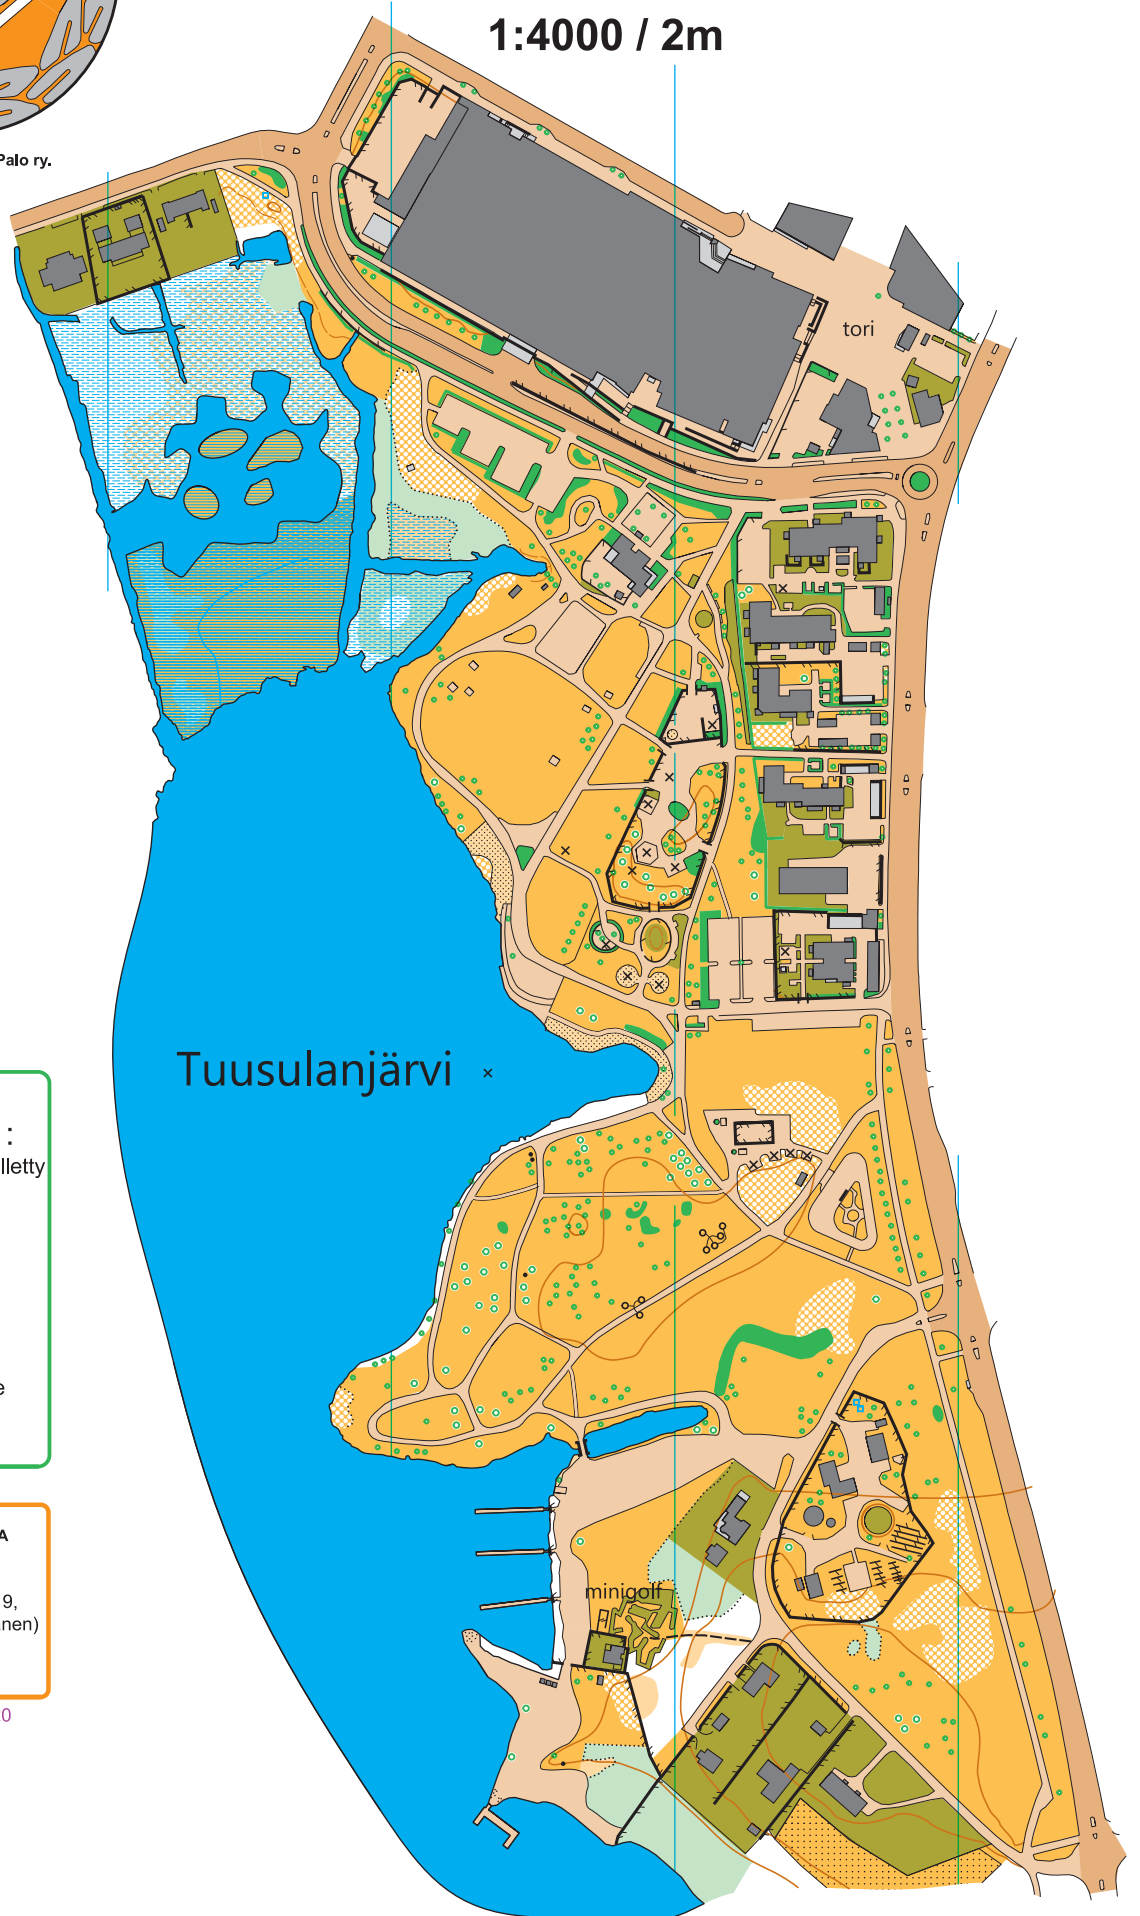

Copyright Järvenpään Palo ry.

Sprinttisuunnistuskartta

RANTAPUISTO

Järvenpää

1:4000 / 2m

Sprinttikartalla kielletyt kohteet :

-  väliaikaisesti kielletty alue
-  kielletty alue
-  läpipääsemätön kasvillisuus
-  ylipääsemätön vesialue
-  rakennus
-  kielletty jyrkänne
-  kielletty aita
-  pensasaita

SPRINTTISUUNNISTUSKARTTA (nro 191759)

POHJA-AINEISTO:

Järvenpään kaavakartta 2019,
vanha kartta 2012 (L.Kontkanen)

Kartoitus 2019 (päiv. 4/2020)
Harri Hytönen Ocad 15229

v 2.4.2020