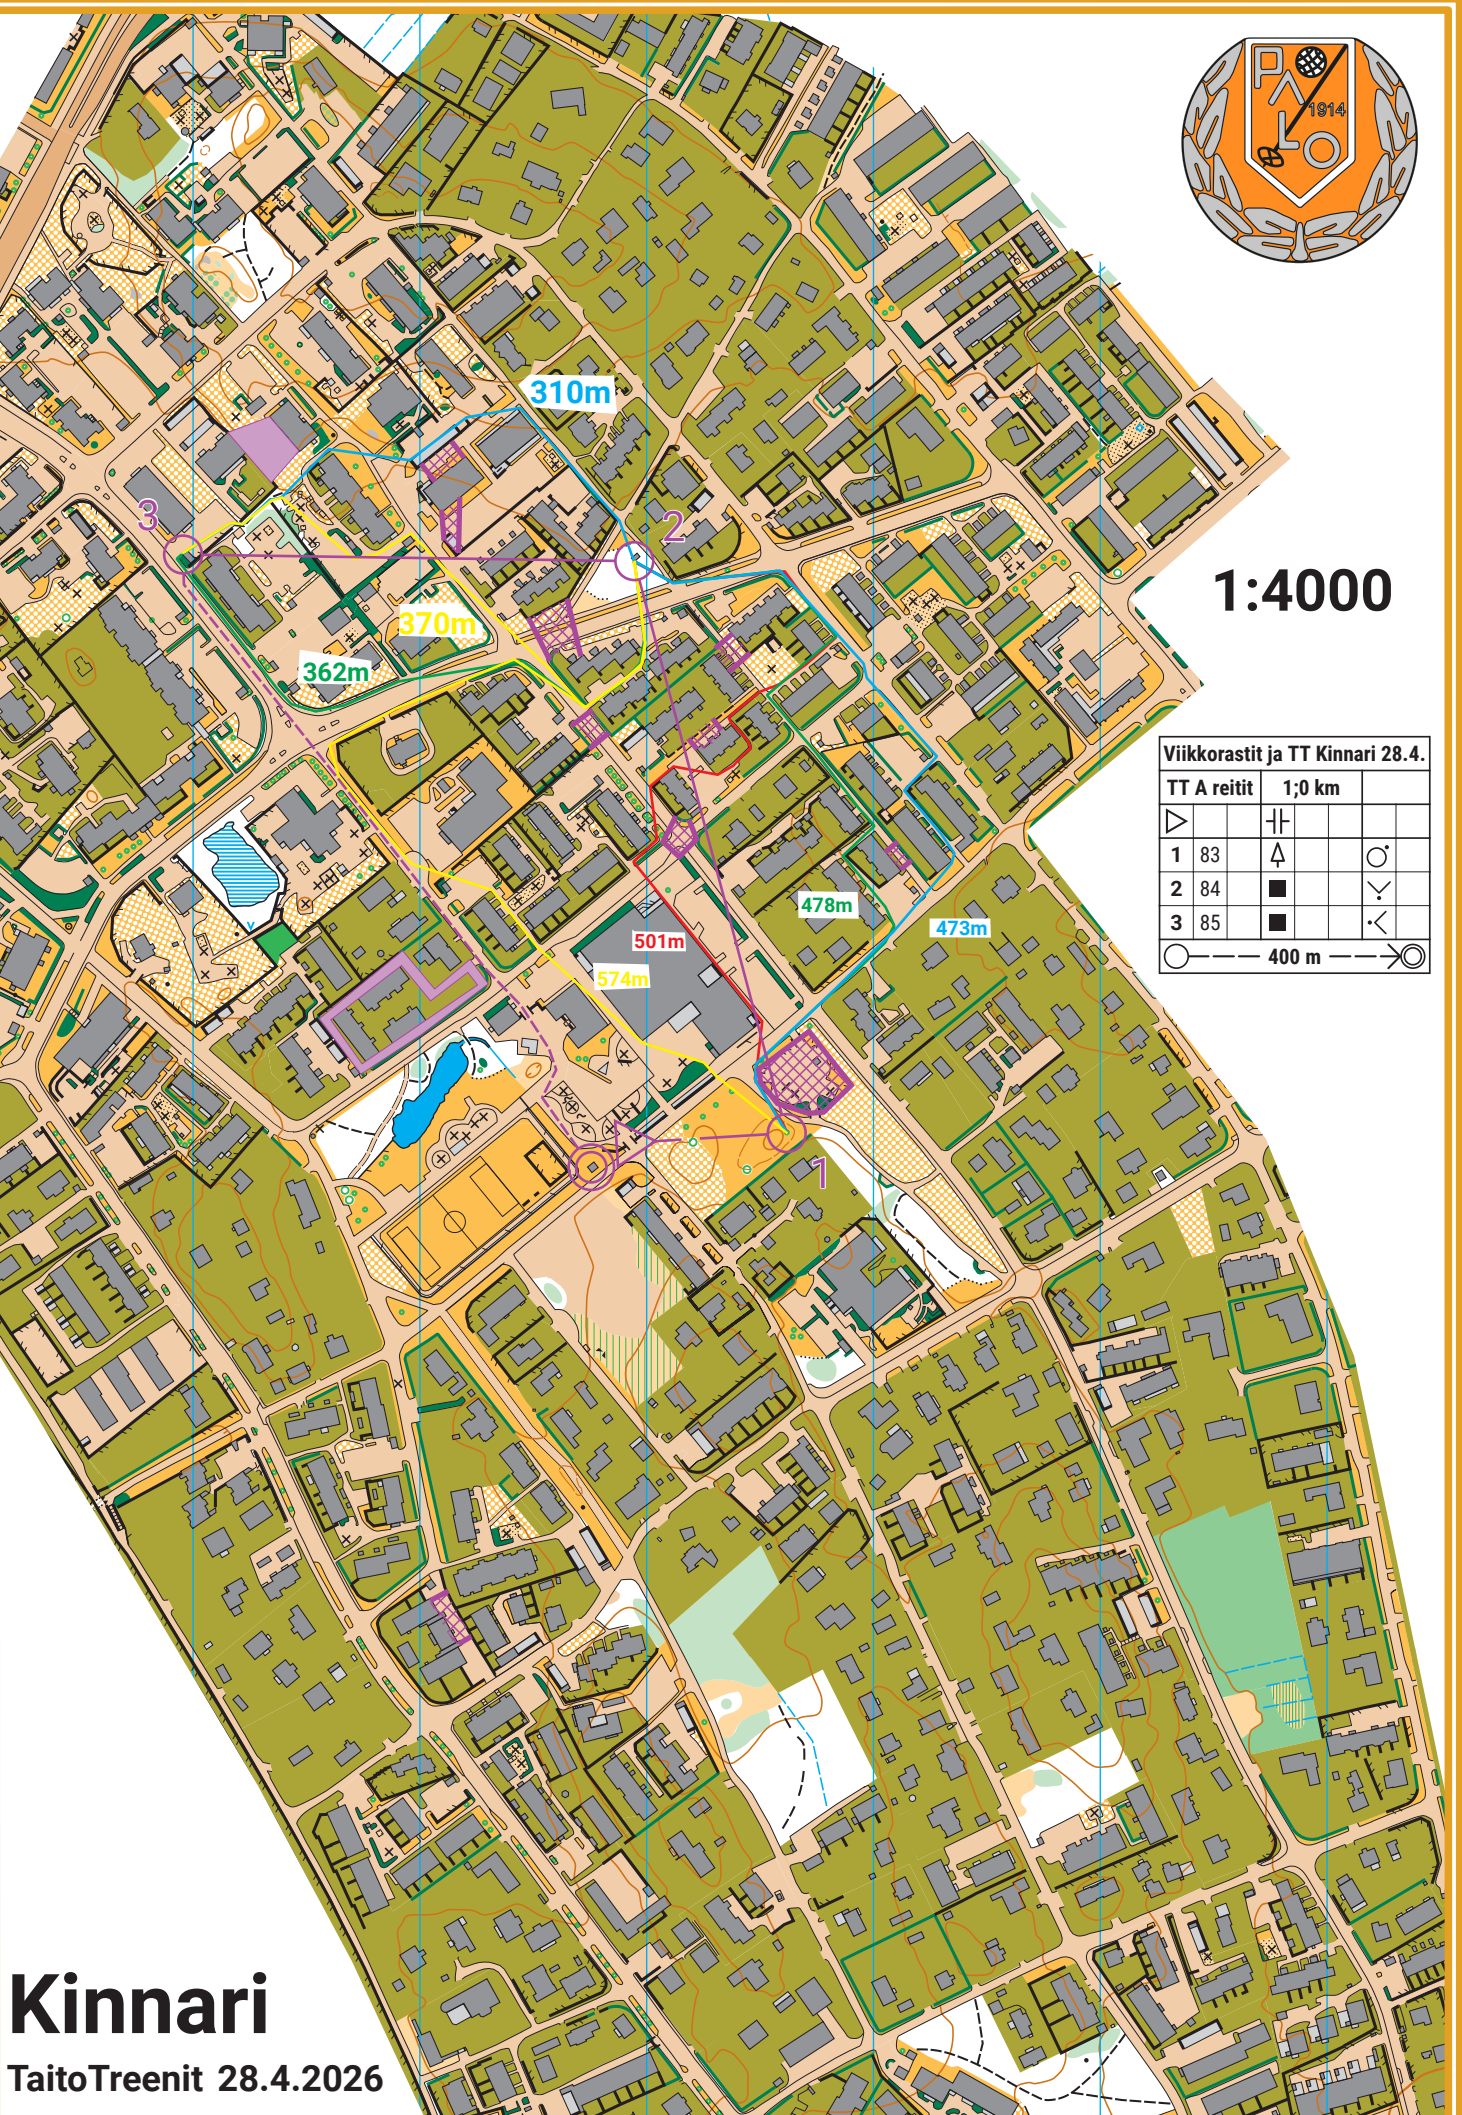

1:4000

Viikkorastit ja TT Kinnari 28.4.

TT A reitit	1,0 km		
1	83		
2	84		
3	85		

400 m

Kinnari

TaitoTreenit 28.4.2026