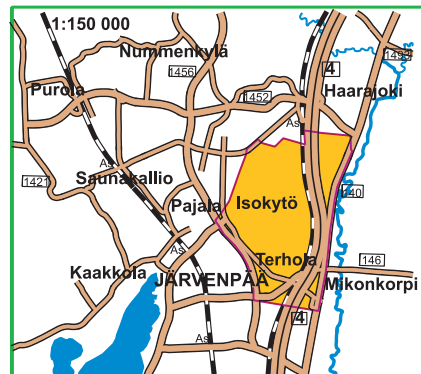

SUUNNISTUSKARTTA 17 1755

POHJA-AINEISTO

J:pään Kaupungin kaavakartta 2017
MML Laserkeilausaineisto 2017
MML Maastotietokanta 2017
Suunnistuskartta 16 1774

KARTOITUS (6,0 km²)

Uusintakartoitus
Julius Maylett, 6/2017

Osa-uusintakartoitus/ajantasaistus
Seppo Ahvenainen, 9/2017 (itä/koill.osa)
Seppo Ahvenainen, 4&8/2018 (Terhola)

(ETRS-TM35FIN, kokonaiskorjaus 10,5ast)

TULOSTUS

Järvenpään Kirje & Lomakepaino 8/2018

Versio 25.8.2019/RR

Kopiointi kielletty! Kartalla järjestettävästä tapahtumasta on sovittava maanomistajien ja metsästysoikeuden haltijoiden kanssa.

Tiedot sopimuksista saa
Järvenpään Palo ry:ltä

1:10000 / 5m

Erikoismerkit:

- × Muuntaja, rakennelma
- ▲ Suuri muurahaispesä

Satukallio

ISOKYTÖ-
TERHOLA