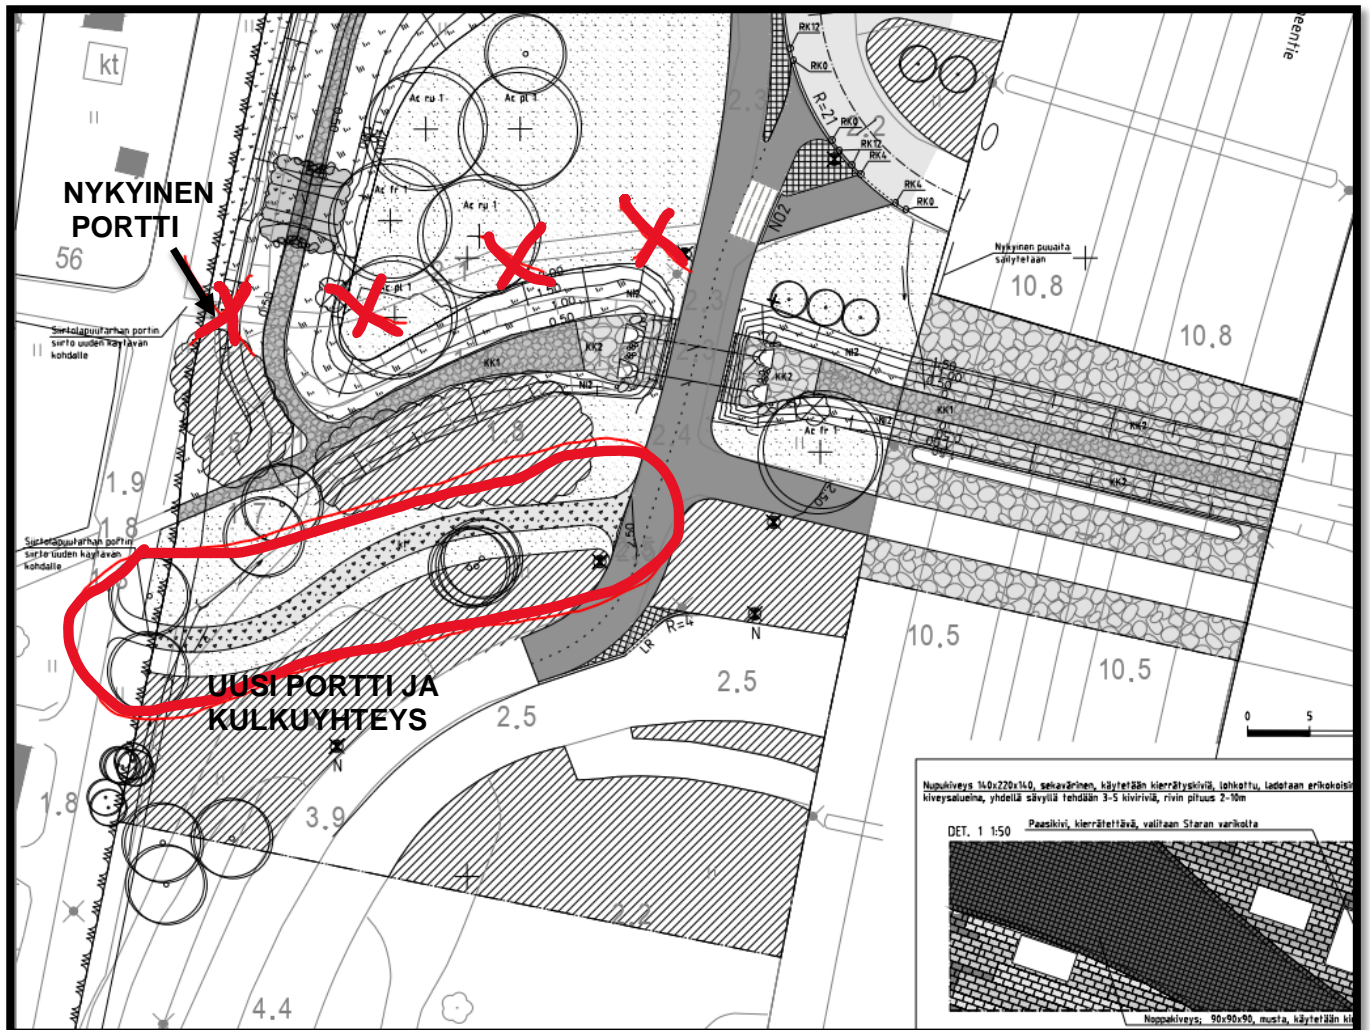

## Siirtolapuutarhan itäisen portin siirtotyöt alkavat viikolla 26

Aloitamme siirtolapuutarhan itäisen portin siirtotyöt viikon 26 lopussa. Ensin rakennamme uuden kulkuyhteyden uuden portin paikalle ja sen jälkeen suljemme vanhan portin. Tavoitteena on avata uusi portti ja kulkuyhteys viikon 27 aikana.