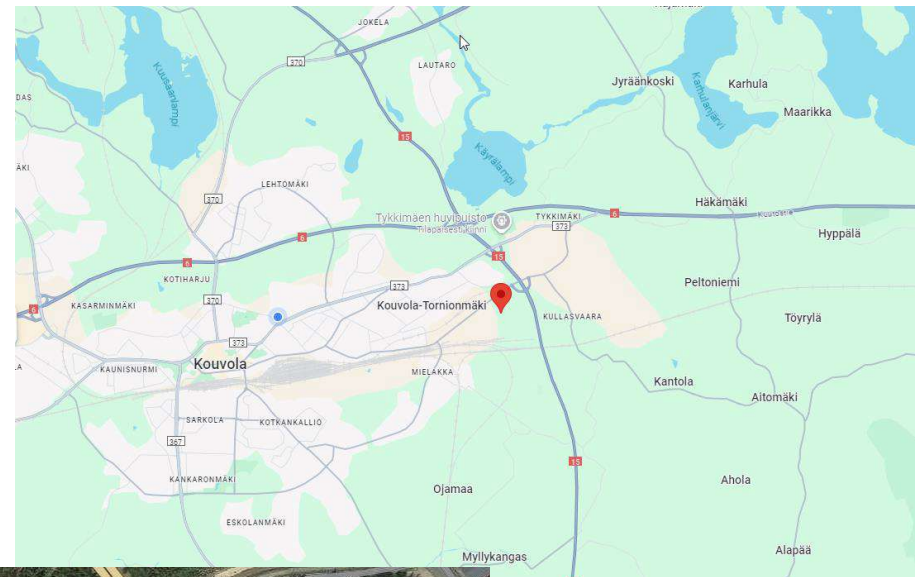

Kouvolan Seudun Seurakoirakerho ry:n harjoitustilan saapumishojeet

Mestarintie 9, 45200 Kouvola

Treenaajat ja kilpailijat
pysäköivät Mestarintien
varteen.

Kouluttajat ja talkoolaiset voivat
ajaa hallin sisäpihan puolelle
hallin viereen Kisällintien
kautta.

Kilpailijoiden ensisijainen pysäköintialue on Aitovet-Areenan edustalla oleva syvennetty hiekkaparkki. Pysäköithän tiiviisti!

- Pysäköidä saa myös vihreille alueille hallin pihaan sekä GedaFixin pihaan, kunhan ei estä kulkua kiinteistöille tai yritysten tiloihin.
- Punaisille alueille ei saa pysäköidä, jotta alueella liikkuvat kuorma-autot pääsevät kääntymään pihoihin.

Hallin pohjapiirros

- Nurmialue erotetaan odottelualueesta aidalla. Odottelutilaa pyritään jakamaan aidoilla siten, että siinä voi seuraavat koirakot odottaa vuoroaan.
- Yleisö voi seurata kilpailuja yläkertaan vievässä portaikossa, mikä rajataan kisakehästä aidoilla. Kulku portaikkoon vain aputilojen läpi. Huomioithan, että kulkeminen portaikossa ei tarpeettomasti häiritse suoritusvuorossa olevaa koirakkoa.