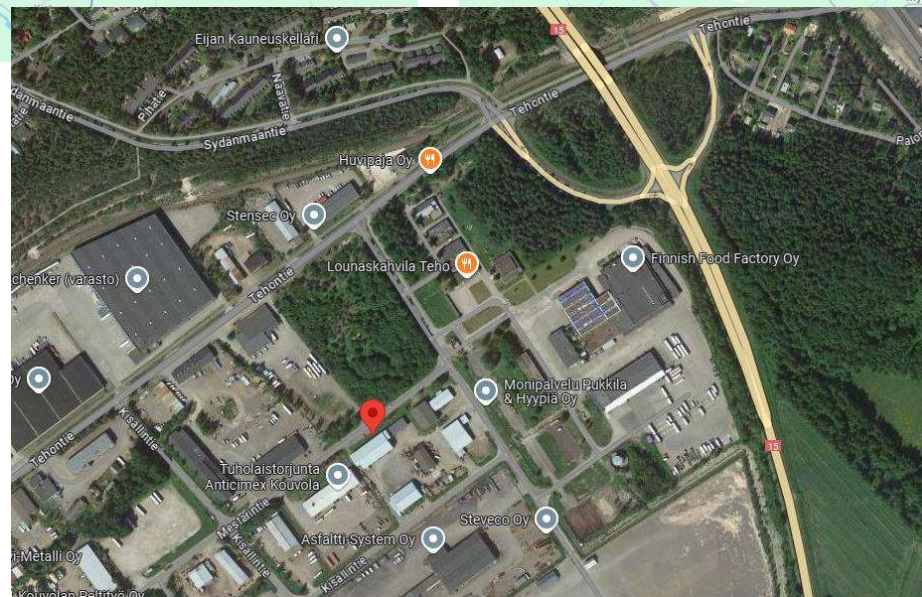

Kouvolan Seudun Seurakoirakerho ry:n harjoitustilan saapumishojeet

Mestarintie 9, 45200 Kouvola

Treenaajat ja kilpailijat
pysäköivät Mestarintien
varteen.

Kouluttajat ja talkoolaiset voivat
ajaa hallin sisäpihan puolelle
hallin viereen Kisällintien
kautta.

Kilpailijoiden ensisijainen pysäköintialue on Aitovet-Areenan edustalla oleva syvennetty hiekkaparkki. Pysäköithän tiiviisti!

- Pysäköidä saa myös vihreille alueille hallin pihaan sekä GedaFixin pihaan, kunhan ei estä kulkua kiinteistöille tai yritysten tiloihin.
- Punaisille alueille ei saa pysäköidä, jotta alueella liikkuvat kuorma-autot pääsevät kääntymään pihoihin.

Hallin pohjapiirros

- Nurmialue erotetaan odottelualueesta aidalla. Odottelutilaa pyritään jakamaan aidoilla siten, että siinä voi seuraavat koirakot odottaa vuoroaan.
- Yleisö voi seurata kilpailuja yläkertaan vievässä portaikossa, mikä rajataan kisakehästä aidoilla. Kulku portaikkoon vain aputilojen läpi. Huomioithan, että kulkeminen portaikossa ei tarpeettomasti häiritse suoritusvuorossa olevaa koirakkoa.

Vasen yläkuva on otettu toimistotiloista etuoven suuntaan.

Oikea yläkuva on otettu portaikosta hallin takaosan suuntaan.

Vasen alakuva on otettu kentän pinnasta. Vasemmalla näkyy yläkertaan menevä portaikko, mikä rajataan aidoilla yleisöä varten.