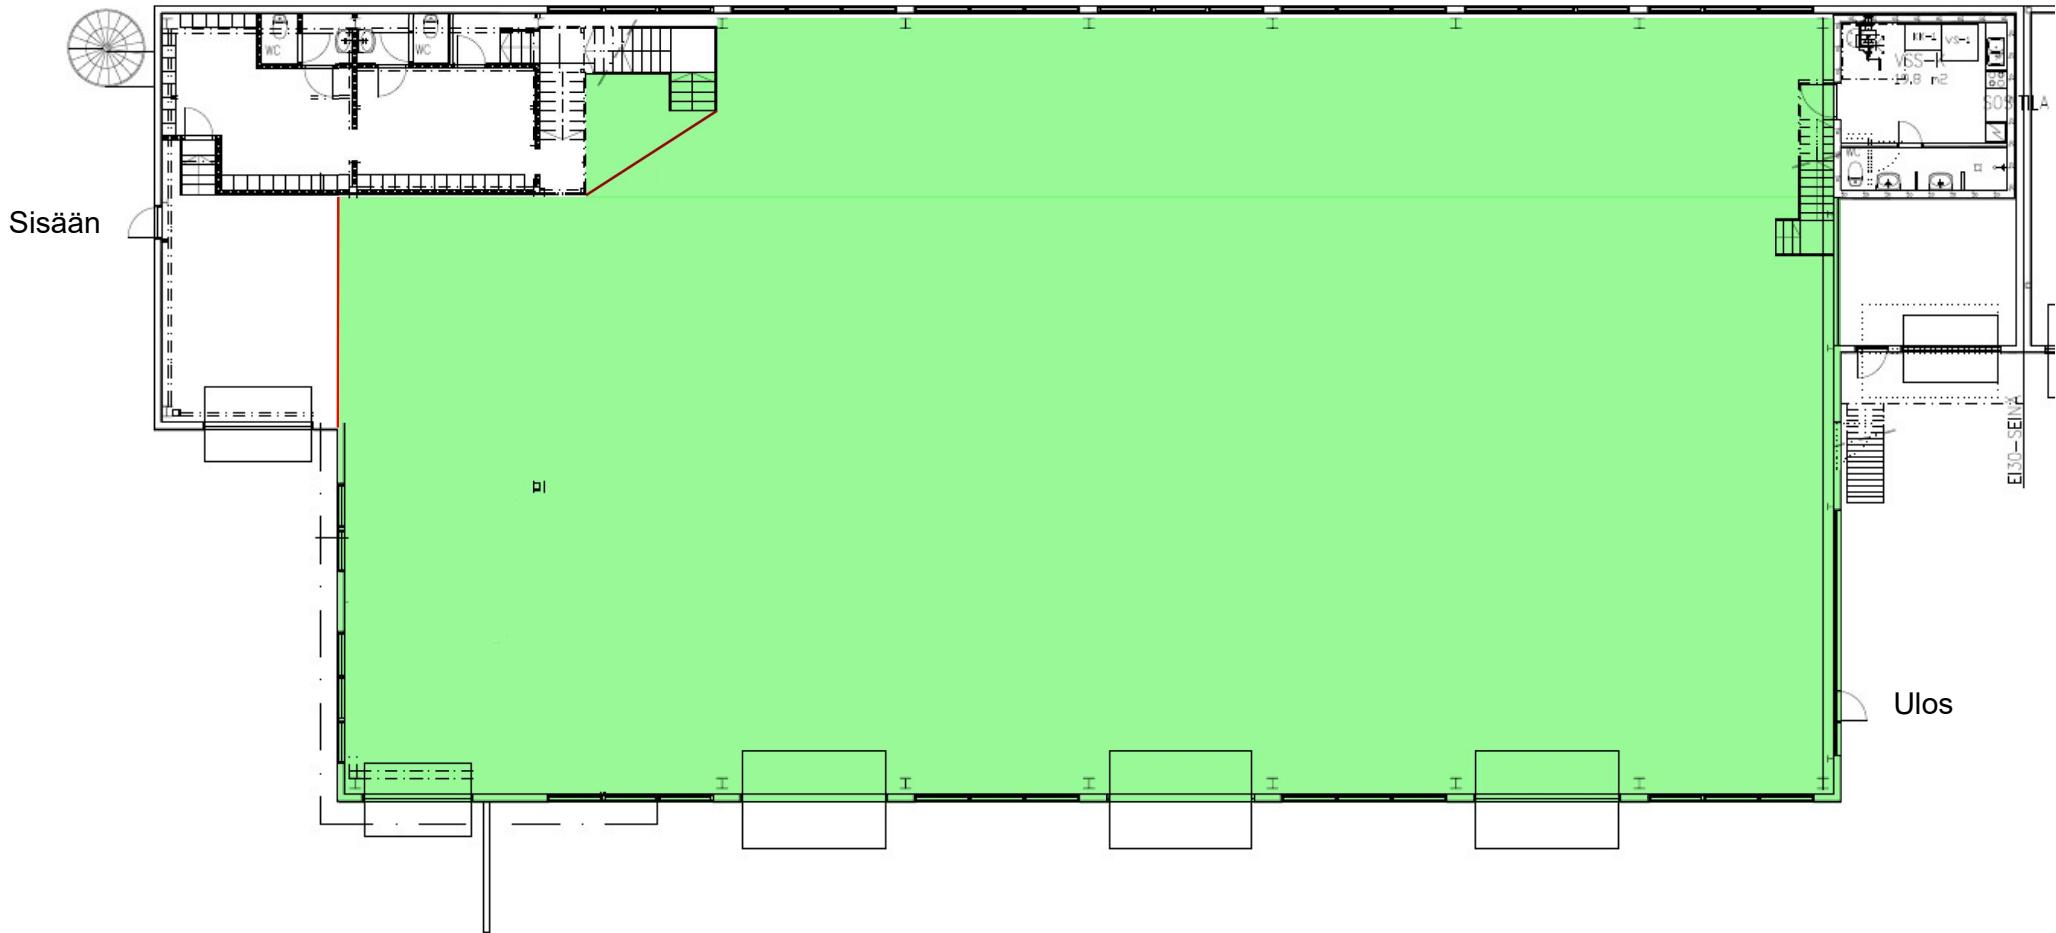

Hallin pohjapiirros

- Nurmialue erotetaan odottelualueesta aidalla. Odottelutilaa pyritään jakamaan aidoilla siten, että siinä voi seuraavat koirakot odottaa vuoroaan.
- Yleisö voi seurata kilpailuja yläkertaan vievässä portaikossa, mikä rajataan kisakehästä aidoilla. Kulku portaikkoon vain aputilojen läpi. Huomioithan, että kulkeminen portaikossa ei tarpeettomasti häiritse suoritusvuorossa olevaa koirakkoa.

Vasen yläkuva on otettu toimistotiloista etuoven suuntaan.

Oikea yläkuva on otettu portaikosta hallin takaosan suuntaan.

Vasen alakuva on otettu kentän pinnasta. Vasemmalla näkyy yläkertaan menevä portaikko, mikä rajataan aidoilla yleisöä varten.