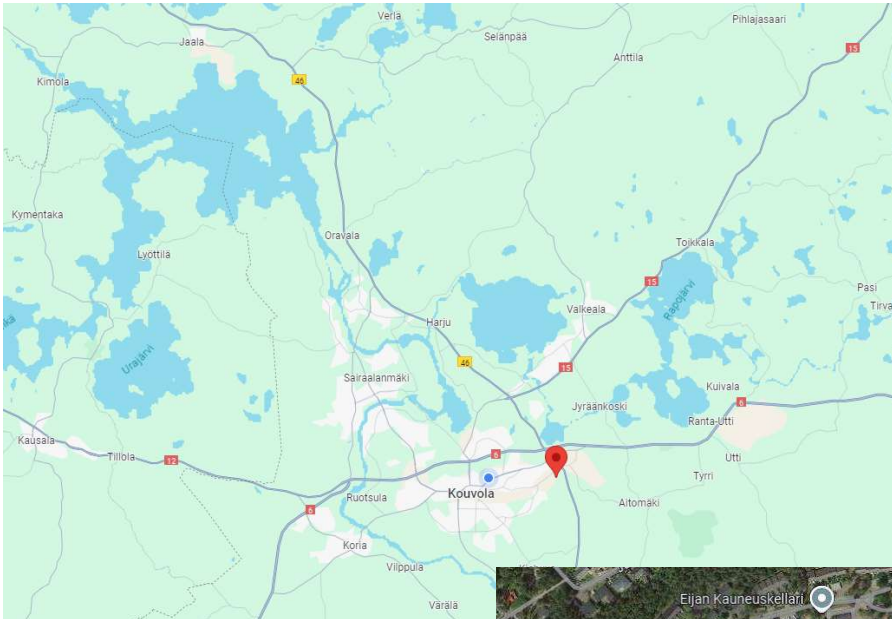

Kouvolan Seudun Seurakoirakerho ry:n harjoitustilan saapumishojeet

Mestarintie 9, 45200 Kouvola

Treenaajat ja kilpailijat
pysäköivät Mestarintien
varteen.

Kouluttajat ja talkoolaiset voivat
ajaa hallin sisäpihan puolelle
hallin viereen Kisällintien
kautta.

Kilpailijoiden ensisijainen pysäköintialue on Aitovet-Areenan edustalla oleva syvennetty hiekkaparkki. Pysäköithän tiiviisti!

- Pysäköidä saa myös vihreille alueille hallin pihaan sekä GedaFixin pihaan, kunhan ei estä kulkua kiinteistöille tai yritysten tiloihin.
- Punaisille alueille ei saa pysäköidä, jotta alueella liikkuvat kuorma-autot pääsevät kääntymään pihoihin.

Hallin pohjapiirros

- Nurmialue erotetaan odottelualueesta aidalla. Odottelutilaa pyritään jakamaan aidoilla siten, että siinä voi seuraavat koirakot odottaa vuoroaan.
- Yleisö voi seurata kilpailuja yläkertaan vievässä portaikossa, mikä rajataan kisakehästä aidoilla. Kulku portaikkoon vain aputilojen läpi. Huomioithan, että kulkeminen portaikossa ei tarpeettomasti häiritse suoritusvuorossa olevaa koirakkoa.