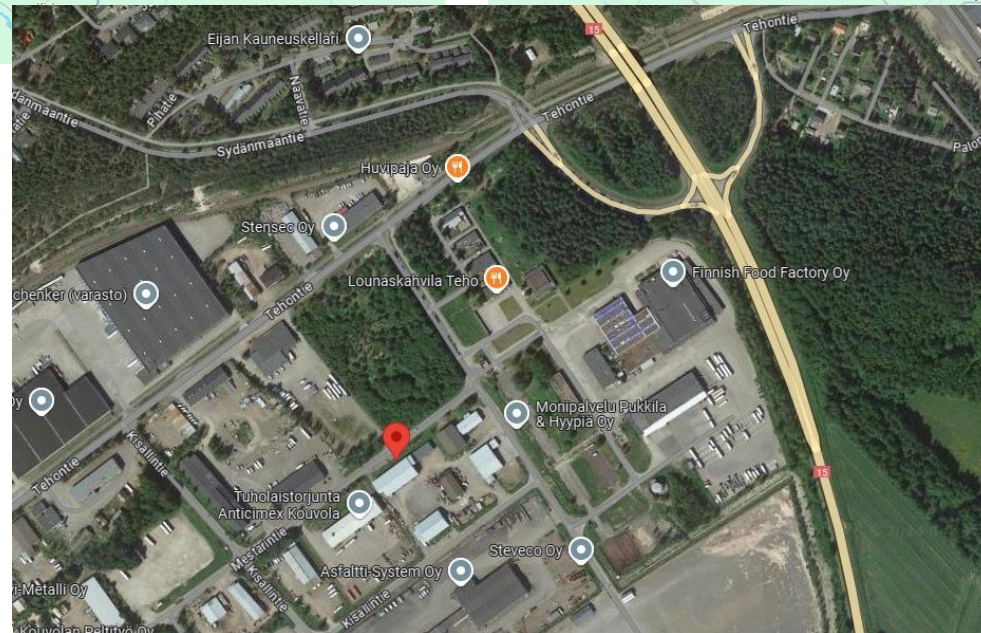

Kouvolan Seudun Seurakoirakerho ry:n harjoitustilan saapumisohjeet

Mestarintie 9, 45200 Kouvola

Treenaajat ja kilpailijat pysäköivät Mestarintien varteen.

Kouluttajat ja talkoolaiset voivat ajaa hallin sisäpihan puolelle hallin viereen Kisällintien kautta.