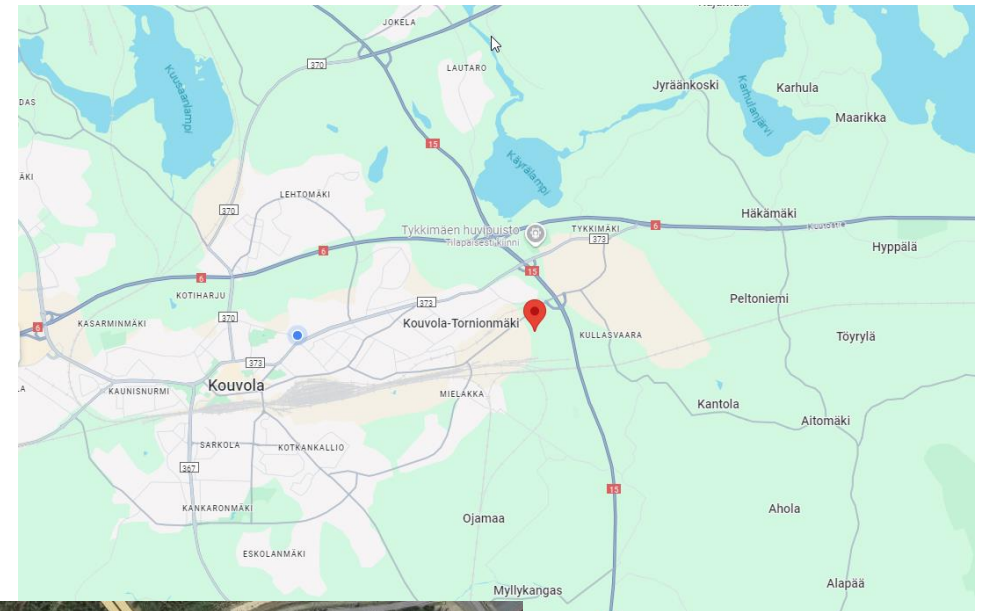

Kouvolan Seudun Seurakoirakerho ry:n harjoitustilan saapumisohjeet

Mestarintie 9, 45200 Kouvola

Treenaajat ja kilpailijat pysäköivät Mestarintien varteen.

Kouluttajat ja talkoolaiset voivat ajaa hallin sisäpihan puolelle hallin viereen Kisällintien kautta.