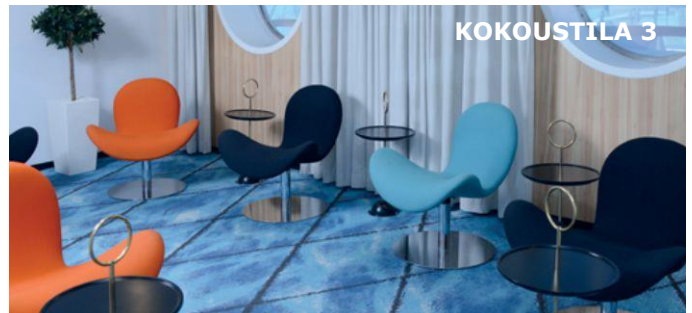

Inspiraatiotila sopii hyvin esimerkiksi 8 hengen workshop-tilaksi.