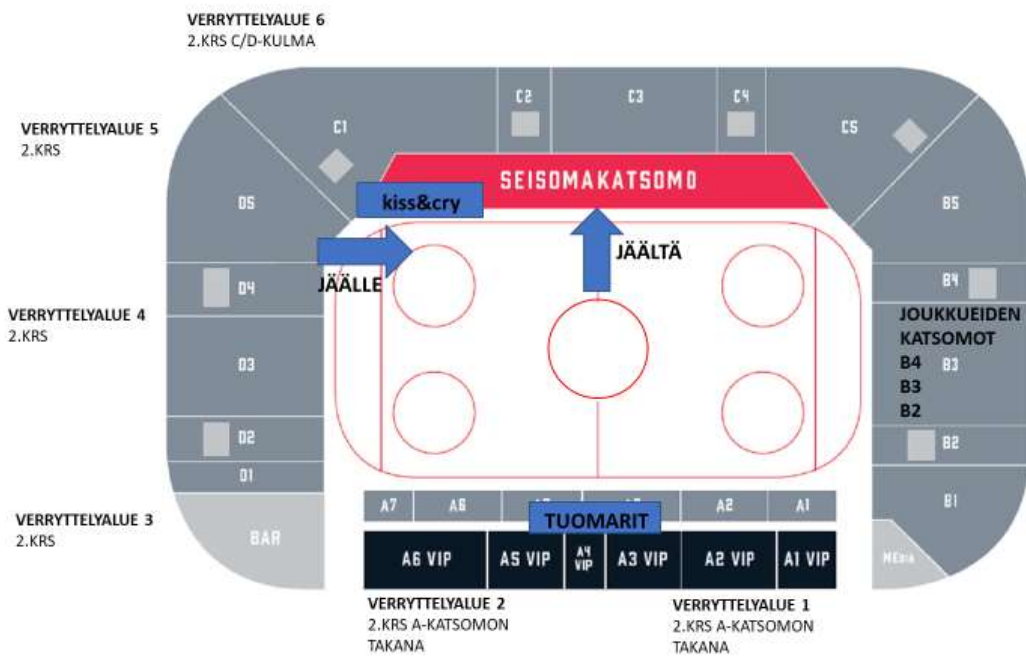

Muodostelmaluistelun Lounais-Suomen aluemestaruuskilpailut 28.1.2024 Enersense Areena, Metsämiehenkatu 10, 28500 Pori

-joukkueiden sisäänkäynnit & hallikartta