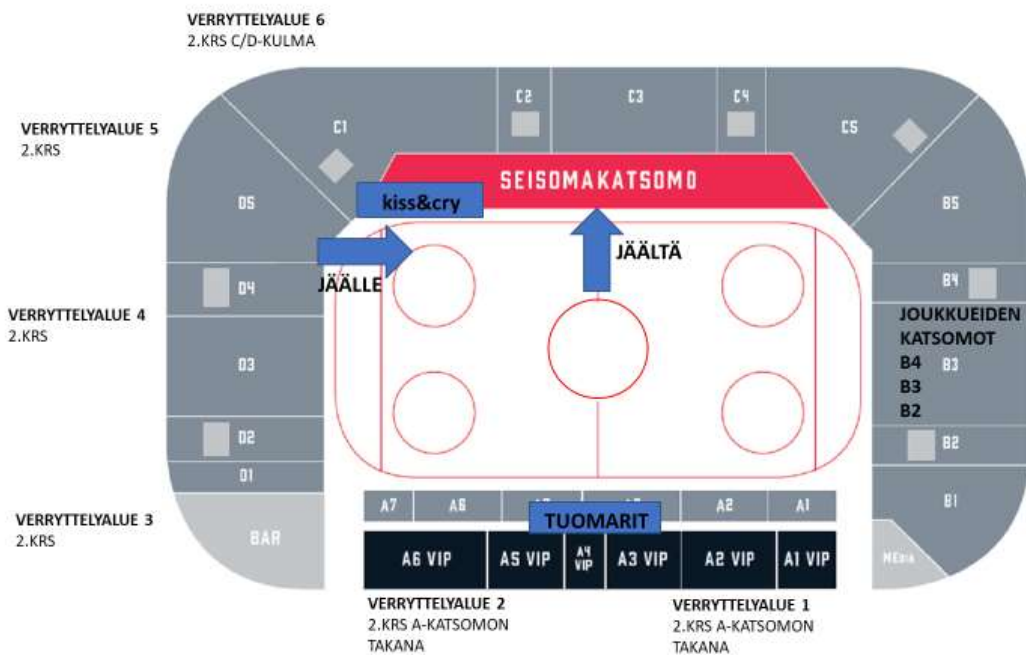

Aikataulu

Muodostelmaluistelun Lounais-Suomen aluemestaruuskilpailut 28.1.2024

Energise Areena, Pori

Sarja	Joukkue	Seura	Lämmittely- alue	Lämmittely alkaa	Aika	Lämmittely päätyy	Siirtymä	Koppi	Koppiin	Aika	Valmiina jään laidalla	Odotus	Suoritus alkaa	Aika	Jäältä	Aika	Kopista
Aikuiset	1		1	8:32	0:55	9:27	0:05	1	9:32	0:25	9:57	0:03	10:00	0:07	10:07	0:15	10:22
Aikuiset	2		2	8:39	0:55	9:34	0:05	2	9:39	0:25	10:04	0:03	10:07	0:07	10:14	0:15	10:29
Aikuiset	3		3	8:46	0:55	9:41	0:05	3	9:46	0:25	10:11	0:03	10:14	0:07	10:21	0:15	10:36
SARJAN VAIHTO					0:02												
Tulokkaat	1		4	8:55	0:55	9:50	0:05	4	9:55	0:25	10:20	0:03	10:23	0:07	10:30	0:15	10:45
Tulokkaat	2		5	9:02	0:55	9:57	0:05	5	10:02	0:25	10:27	0:03	10:30	0:07	10:37	0:15	10:52
											JÄÄDYTYKSI		10:37	0:20	10:57		
Tulokkaat	3		6	9:29	0:55	10:24	0:05	1	10:29	0:25	10:54	0:03	10:57	0:07	11:04	0:15	11:19
Tulokkaat	4		1	9:36	0:55	10:31	0:05	2	10:36	0:25	11:01	0:03	11:04	0:07	11:11	0:15	11:26
Tulokkaat	5		2	9:43	0:55	10:38	0:05	3	10:43	0:25	11:08	0:03	11:11	0:07	11:18	0:15	11:33
Tulokkaat	6		3	9:50	0:55	10:45	0:05	4	10:50	0:25	11:15	0:03	11:18	0:07	11:25	0:15	11:40
Tulokkaat	7		4	9:57	0:55	10:52	0:05	5	10:57	0:25	11:22	0:03	11:25	0:07	11:32	0:15	11:47
											JÄÄDYTYKSI		11:32	0:35	12:07		
Minorit	1		5	10:39	0:55	11:34	0:05	1	11:39	0:25	12:04	0:03	12:07	0:07	12:14	0:15	12:29
Minorit	2		6	10:46	0:55	11:41	0:05	2	11:46	0:25	12:11	0:03	12:14	0:07	12:21	0:15	12:36
Minorit	3		1	10:53	0:55	11:48	0:05	3	11:53	0:25	12:18	0:03	12:21	0:07	12:28	0:15	12:43
SARJAN VAIHTO					0:02												
Juniorit	1		2	11:02	0:55	11:57	0:05	4	12:02	0:25	12:27	0:03	12:30	0:07	12:37	0:15	12:52
Juniorit	2		3	11:09	0:55	12:04	0:05	5	12:09	0:25	12:34	0:03	12:37	0:07	12:44	0:15	12:59
Juniorit	3		4	11:16	0:55	12:11	0:05	6	12:16	0:25	12:41	0:03	12:44	0:07	12:51	0:15	13:06
											JÄÄDYTYKSI		12:51	0:20	13:11		
Seniorit	1		5	11:43	0:55	12:38	0:05	1	12:43	0:25	13:08	0:03	13:11	0:07	13:18	0:15	13:33
SARJAN VAIHTO					0:02												
SM-noviisit	1		6	11:52	0:55	12:47	0:05	2	12:52	0:25	13:17	0:03	13:20	0:07	13:27	0:15	13:42
SM-noviisit	2		1	11:59	0:55	12:54	0:05	3	12:59	0:25	13:24	0:03	13:27	0:07	13:34	0:15	13:49
SARJAN VAIHTO					0:02												
SM-juniorit	1		2	12:08	0:55	13:03	0:05	4	13:08	0:25	13:33	0:03	13:36	0:07	13:43	0:15	13:58
SM-juniorit	2		3	12:15	0:55	13:10	0:05	5	13:15	0:25	13:40	0:03	13:43	0:07	13:50	0:15	14:05

Team PreVision esiintyminen n.klo 14

Palkintojenjako jäällä n. klo 14.15

Kilpailun järjestäjä pidättää oikeuden aikataulumuutoksiin.

Muodostelmaluistelun Lounais-Suomen aluemestaruuskilpailut 28.1.2024 Enersense Areena, Metsämiehenkatu 10, 28500 Pori

-joukkueiden sisäänkäynnit & hallikartta