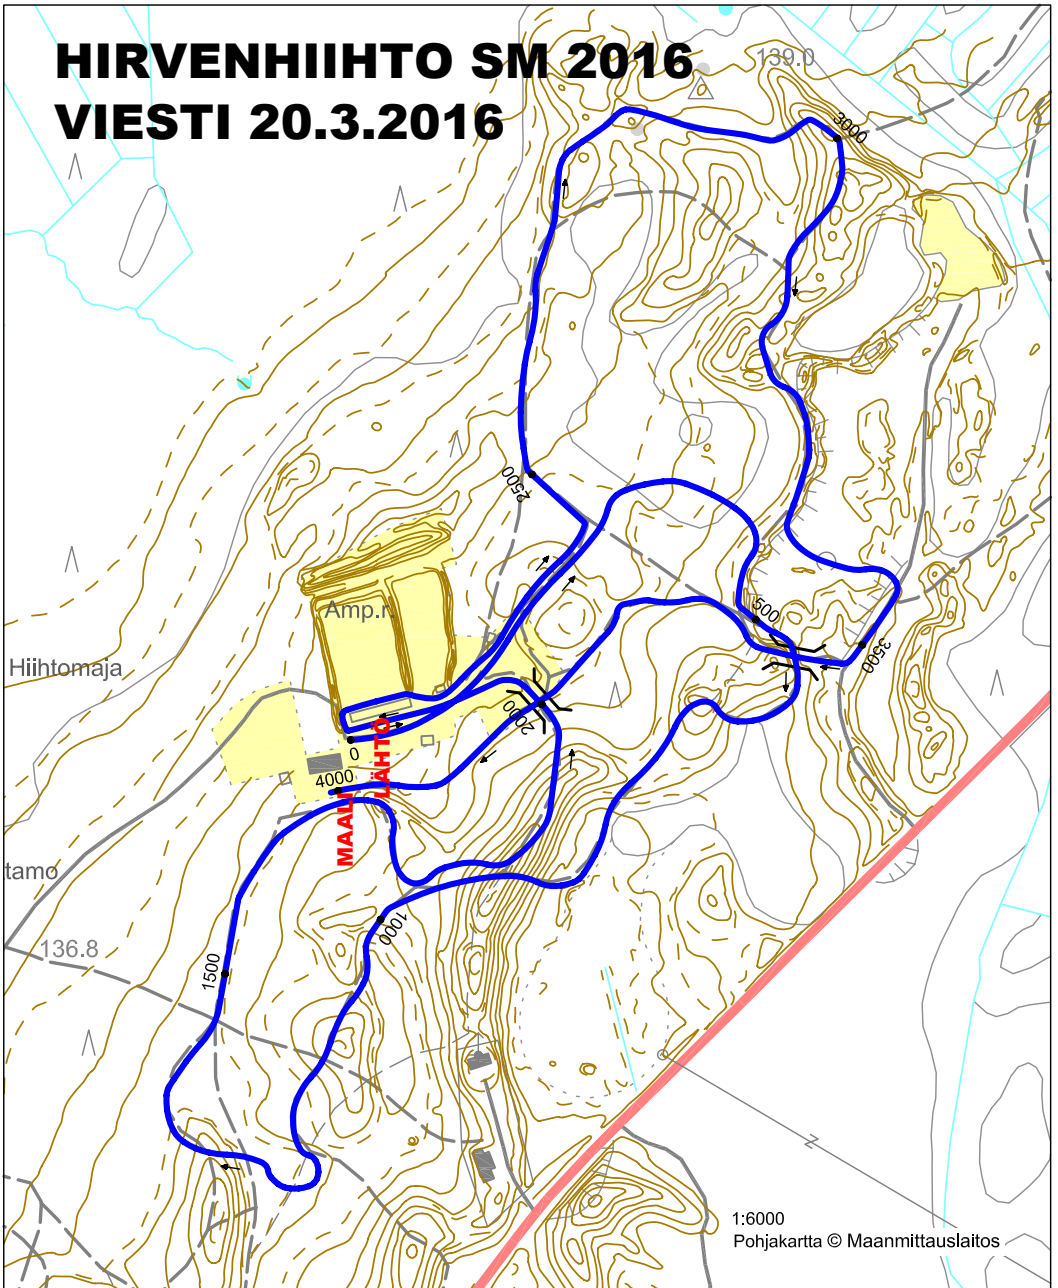

HIRVENHIIHTO SM 2016

VIESTI 20.3.2016

LATUPROFIILI 1:30 000/1:3000