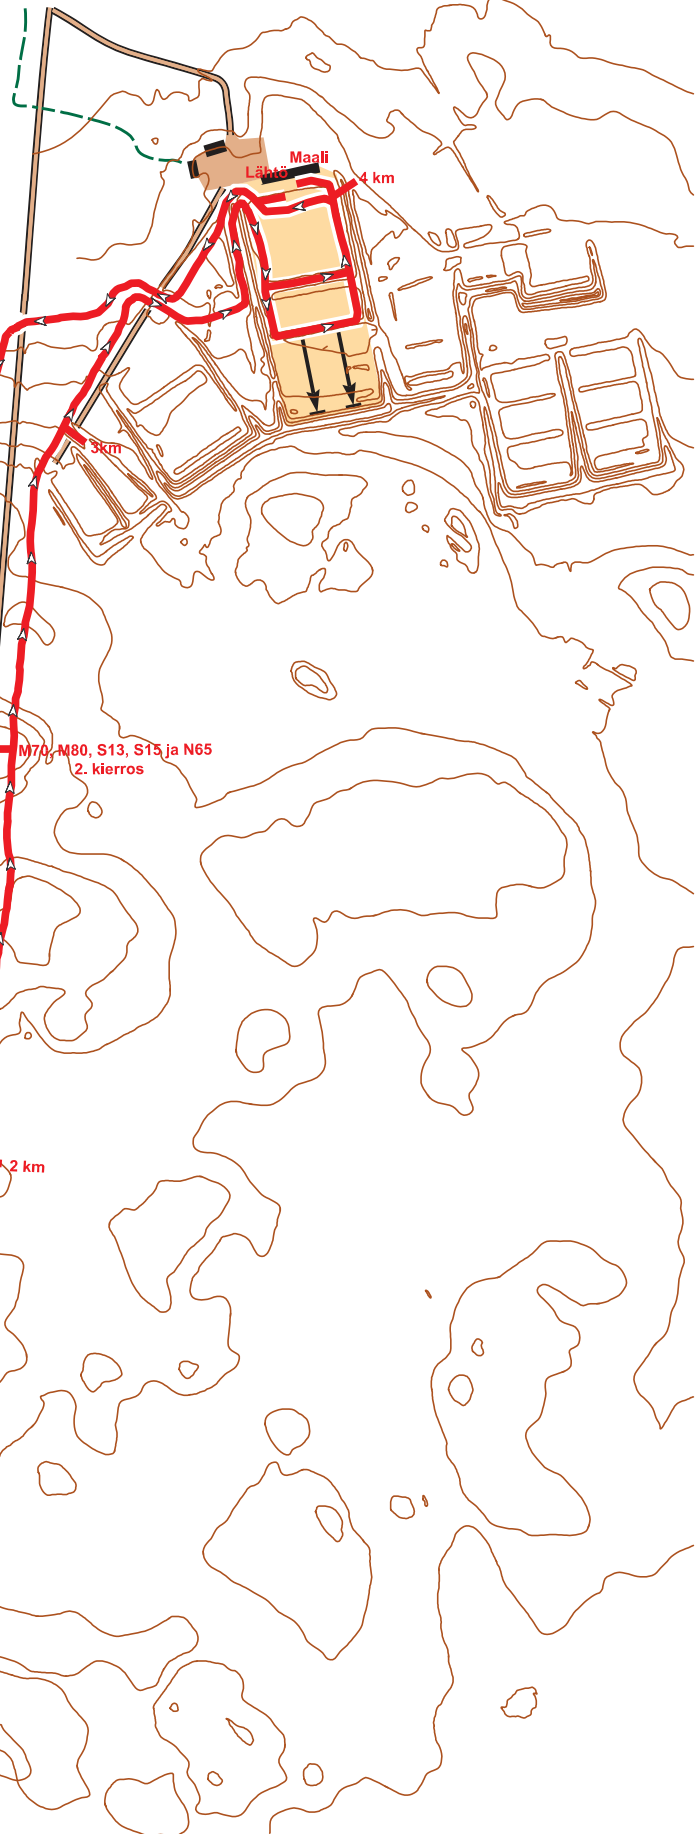

LATUKARTTA

# Hoikanportti

Hirvenhiihdon SM-kilpailut

20.- 22.3.2020

henkilökohtainen kilpailu

Lämmittely ja  
suksien kokeilu

**Kilpailumatkat**

- M, M50, M60, S17, S20,  
N ja N50 4,2 km + 4 km
- M70, M80, S13, S15 ja N65  
4,2 km + 2,5 km

500m

käyräväli 2,5m

4,2 km

TC 67m Kokonaisnousu  
HD 29m Korkeusero  
MC 22m Suurin nousu

© Kainuun prikaati, liikunta-ala