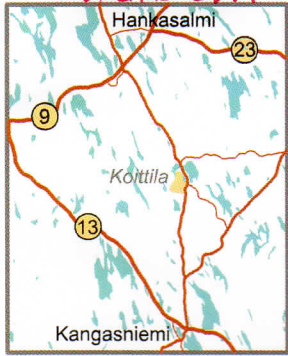

# SM-keskimatka

## 10.3.2012

MATKA 5,6 KM, KOK.NOUSU 112 M  
KORKEUSERO 61 M