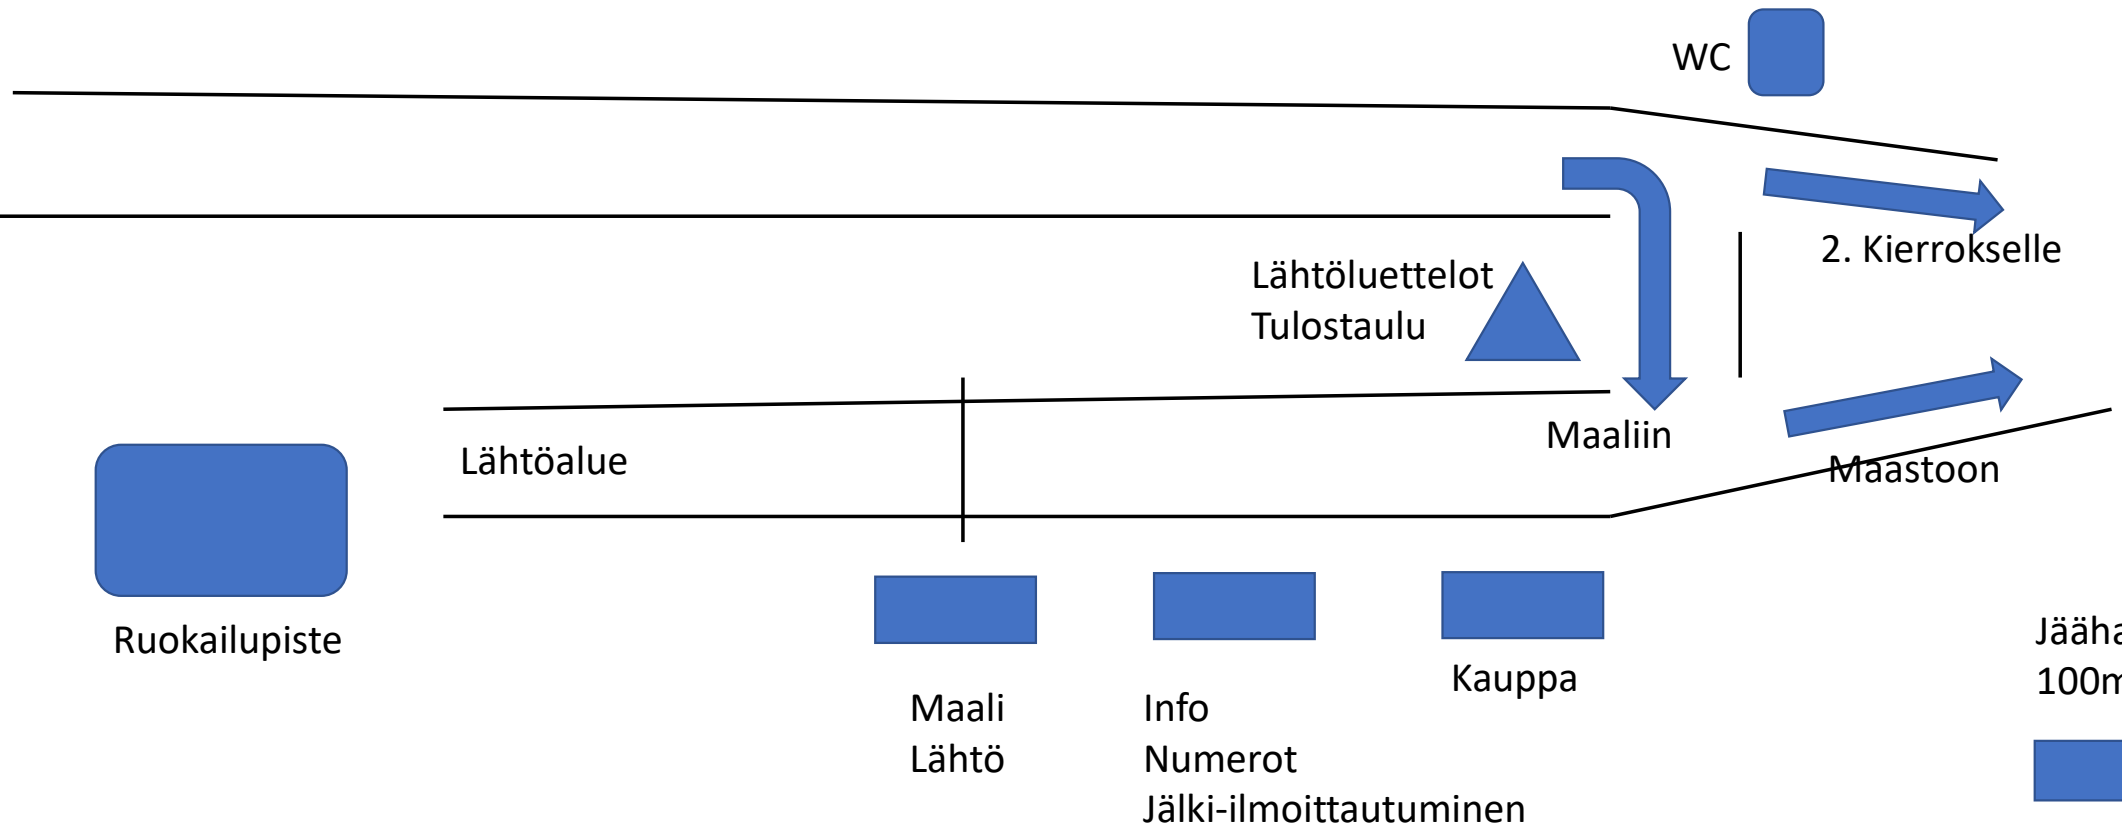

# Tuusula Trailrun Tapahtumakeskuskartta ampumahiihtostadion

Pysäköinti  
200-400m

Jäähalli  
100m